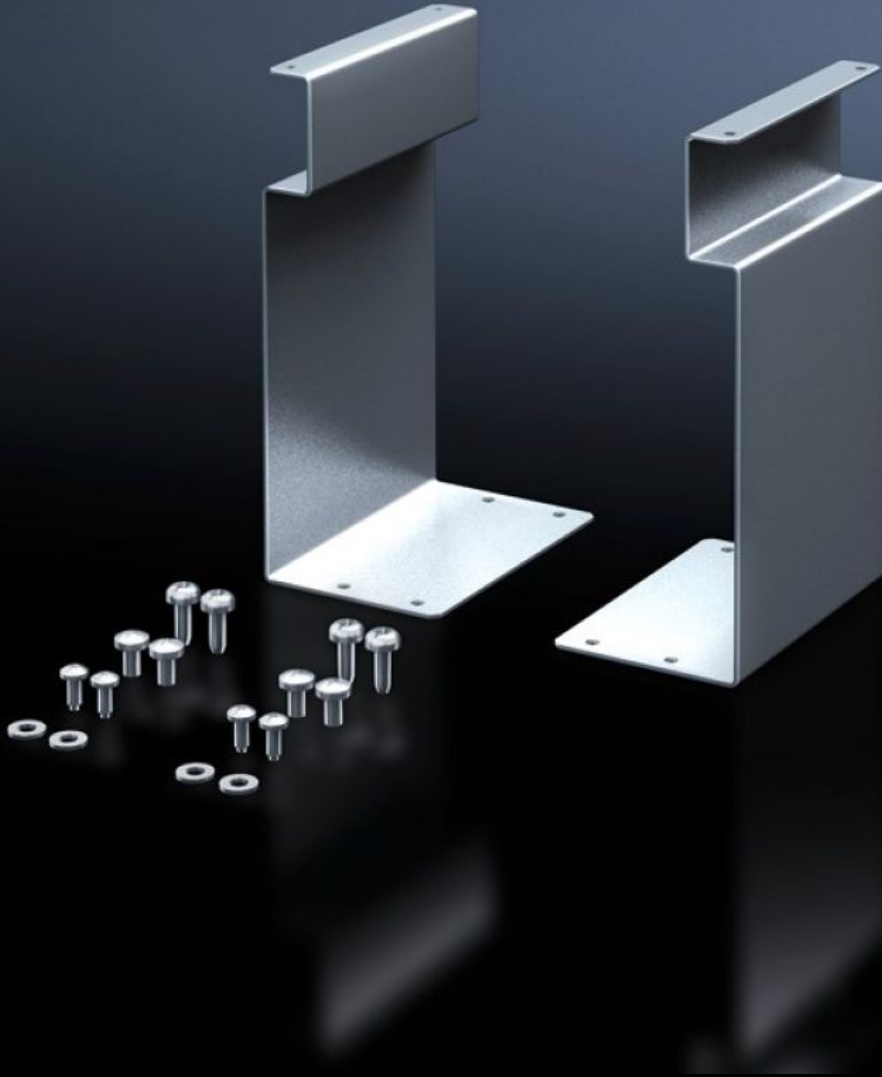

Rittal – The System.

Faster – better – everywhere.

SV 9666.310 Montaj seti

Durum: 05.04.2026 (Kaynak: rittal.com/tr-tr)

ENCLOSURES

POWER DISTRIBUTION

CLIMATE CONTROL

IT INFRASTRUCTURE

SOFTWARE & SERVICES

FRIEDHELM LOH GROUP

SV 9666.310 - Montaj seti bağlantı sıkma bloku için

Bağlantı terminal bloğu için.

Özellikleri

Model numarası	SV 9666.310
Ürün açıklaması	Bağlantı bloğunun ISV montaj setinin çerçevesine sabitlenmesi için.
Malzeme	Çelik sac, çinko kaplamalı
Teslimat kapsamı	Montaj malzemeleri dahil
Yapı boyutu	Genişlik birimleri (WU), her biri 250 mm: 1 Yükseklik birimleri (U), her biri 150 mm: 3
Paketteki adet	1 adet
Net ağırlık	0,8 kg
Brüt ağırlık	0,894 kg
Gümrük tarifesi numarası	73269098
ETIM 9	EC001894
ECLASS 8.0	27400613
Ürün açıklaması	SV ISV Montaj kiti, terminal bağlantısı için