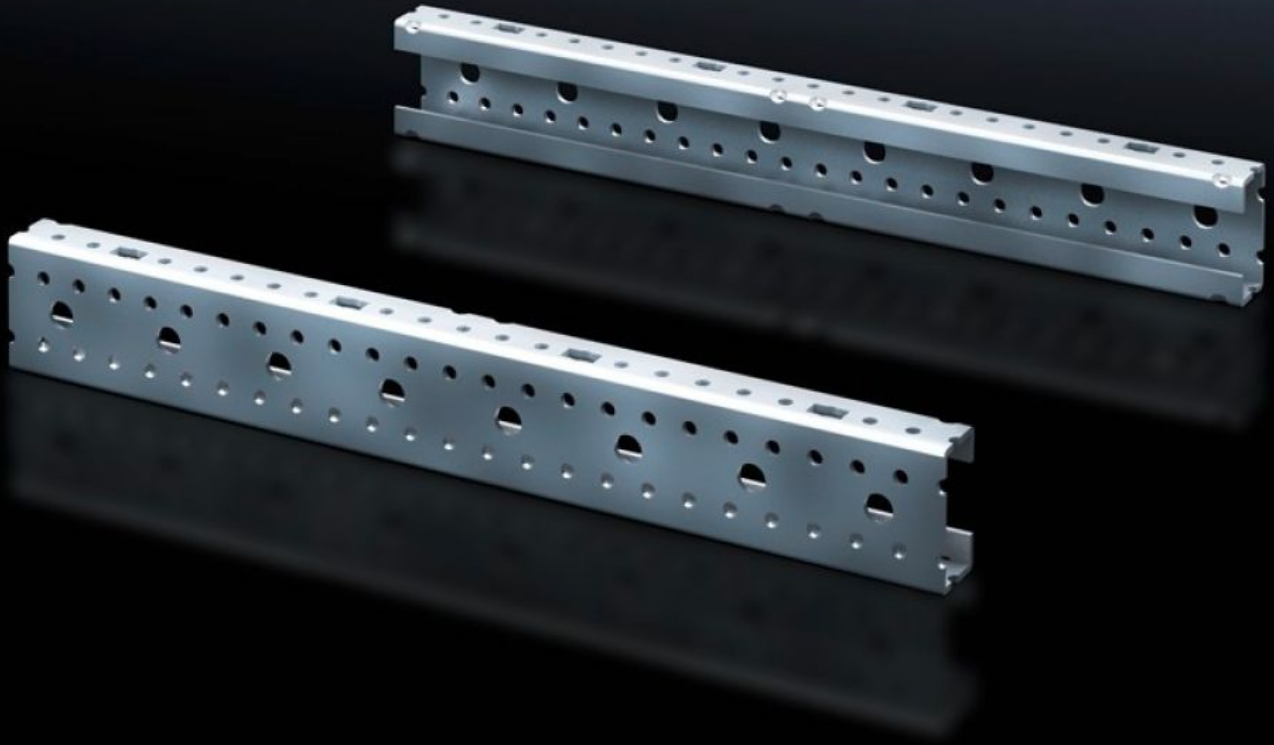

Rittal – The System.

Faster – better – everywhere.

SV 9666.702 Montaj profili ISV

Durum: 01.05.2026 (Kaynak: rittal.com/tr-tr)

ENCLOSURES

POWER DISTRIBUTION

CLIMATE CONTROL

IT INFRASTRUCTURE

SOFTWARE & SERVICES

FRIEDHELM LOH GROUP

SV 9666.702 - Montaj profili ISV VX için

VX/TS/SE panosunda taşıyıcı çerçeveyi dikey olarak ayırmak için.

Özellikleri

Model numarası	SV 9666.702
Ürün açıklaması	Panoda taşıyıcı çerçeveyi dikey olarak ayırmak için.
Malzeme	Çelik sac
Yüzey	Çinko kaplama
Ölçüler	Yükseklik: 300 mm
Yapı boyutu	Yükseklik birimleri (U), her biri 150 mm: 2
Paketteki adet	2 adet
Net ağırlık	0,7 kg
Brüt ağırlık	0,703 kg
PCF/VE (beşikten kapıya)	2,7 kg CO2 eq (Cat B)
PCF sınıfı hakkında açıklama	Kategori B: PCF değeri (beşikten kapıya), ürün ağırlığı ve kendi bildirdiğine göre yaklaşık olarak hesaplanır
Gümrük tarifesi numarası	39269097
ETIM 9	EC002270
ECLASS 8.0	27400613
Ürün açıklaması	SV ISV Montaj profili, TS 8 için, Y:2, 2'li pk