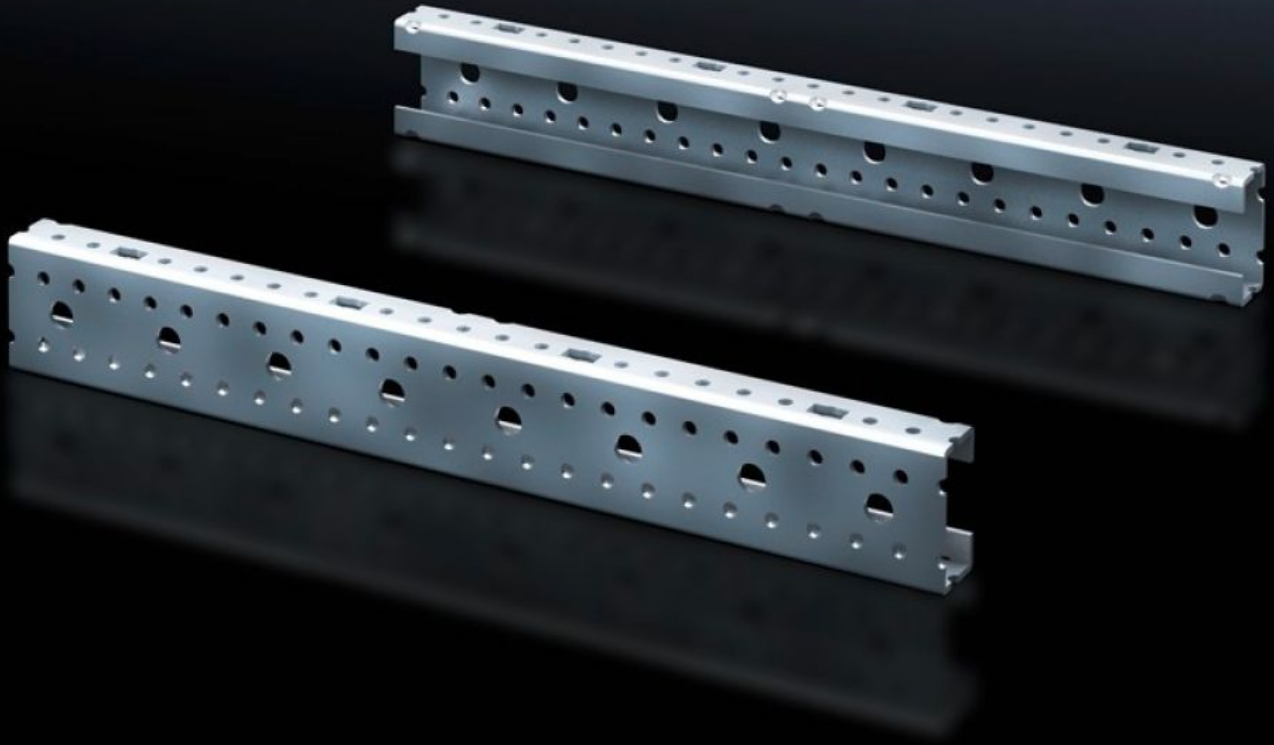

Rittal – The System.

Faster – better – everywhere.

SV 9666.702 Montaj profili ISV

Durum: 04.04.2026 (Kaynak: rittal.com/tr-tr)

ENCLOSURES

POWER DISTRIBUTION

CLIMATE CONTROL

IT INFRASTRUCTURE

SOFTWARE & SERVICES

FRIEDHELM LOH GROUP

SV 9666.702 - Montaj profili ISV VX için

VX/TS/SE panosunda taşıyıcı çerçeveyi dikey olarak ayırmak için.

Özellikleri

Model numarası	SV 9666.702
Ürün açıklaması	Panoda taşıyıcı çerçeveyi dikey olarak ayırmak için.
Malzeme	Çelik sac
Yüzey	Çinko kaplama
Ölçüler	Yükseklik: 300 mm
Yapı boyutu	Yükseklik birimleri (U), her biri 150 mm: 2
Paketteki adet	2 adet
Net ağırlık	0,7 kg
Brüt ağırlık	0,703 kg
PCF/VE (beşikten kapıya)	2,7 kg CO2 eq (Cat B)
PCF sınıfı hakkında açıklama	Kategori B: PCF değeri (beşikten kapıya), ürün ağırlığı ve kendi bildirdiğine göre yaklaşık olarak hesaplanır
Gümrük tarifesi numarası	39269097
ETIM 9	EC002270
ECLASS 8.0	27400613
Ürün açıklaması	SV ISV Montaj profili, TS 8 için, Y:2, 2'li pk