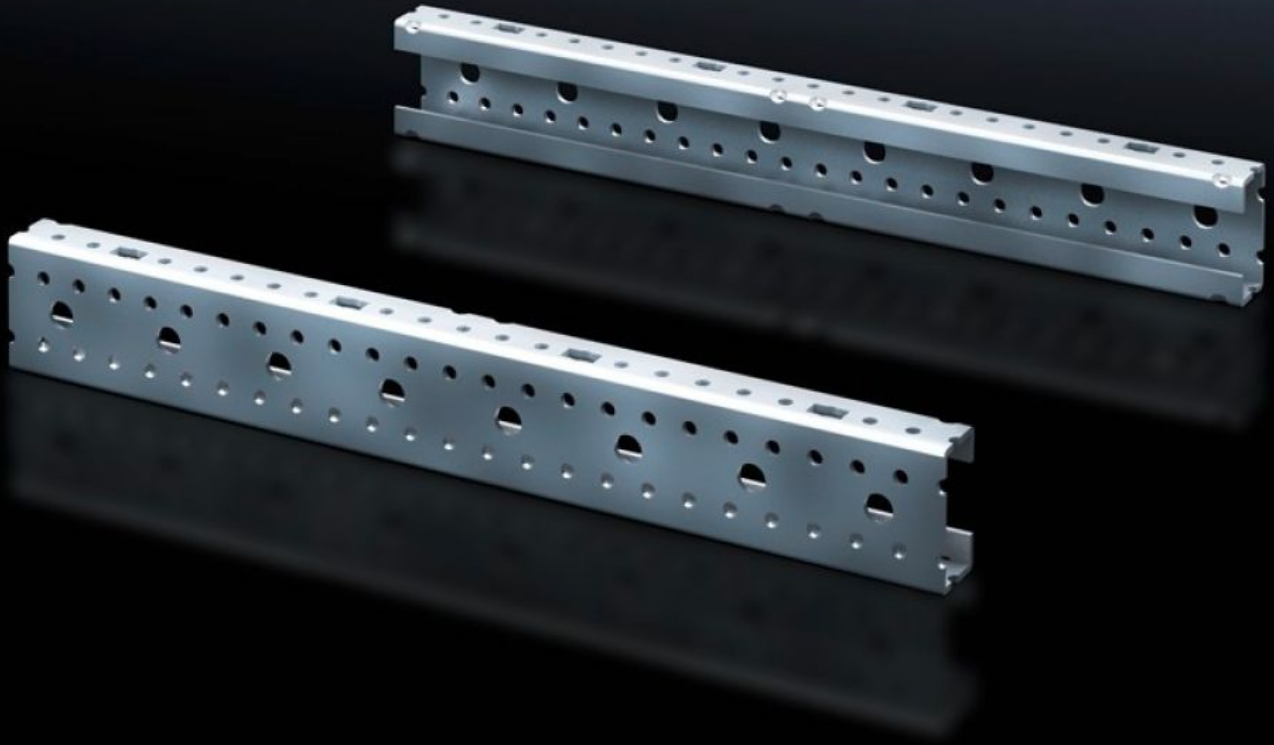

Rittal – The System.

Faster – better – everywhere.

SV 9666.703

Montaj profili ISV

Durum: 04.05.2026 (Kaynak: rittal.com/tr-tr)

ENCLOSURES

POWER DISTRIBUTION

CLIMATE CONTROL

IT INFRASTRUCTURE

SOFTWARE & SERVICES

FRIEDHELM LOH GROUP

SV 9666.703 - Montaj profili ISV VX için

VX/TS/SE panosunda taşıyıcı çerçeveyi dikey olarak ayırmak için.

Özellikleri

Model numarası	SV 9666.703
Ürün açıklaması	Panoda taşıyıcı çerçeveyi dikey olarak ayırmak için.
Malzeme	Çelik sac
Yüzey	Çinko kaplama
Ölçüler	Yükseklik: 450 mm
Yapı boyutu	Yükseklik birimleri (U), her biri 150 mm: 3
Paketteki adet	2 adet
Net ağırlık	1 kg
Brüt ağırlık	1,059 kg
PCF/VE (beşikten kapıya)	4 kg CO2 eq (Cat B)
PCF sınıfı hakkında açıklama	Kategori B: PCF değeri (beşikten kapıya), ürün ağırlığı ve kendi bildirdiğine göre yaklaşık olarak hesaplanır
Gümrük tarifesi numarası	39269097
ETIM 9	EC002270
ECLASS 8.0	27400613
Ürün açıklaması	SV ISV Montaj profili, TS 8 için, Y:3, 2'li pk