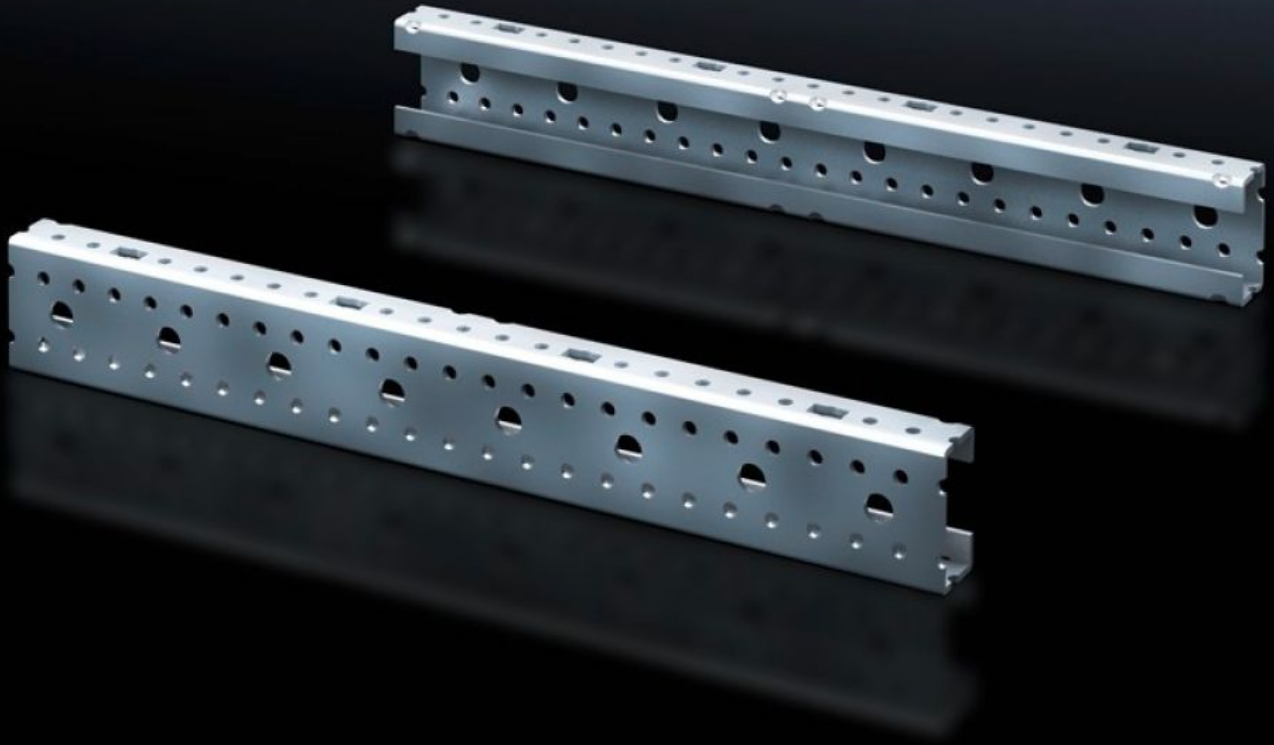

Rittal – The System.

Faster – better – everywhere.

SV 9666.703

Montaj profili ISV

Durum: 04.04.2026 (Kaynak: rittal.com/tr-tr)

ENCLOSURES

POWER DISTRIBUTION

CLIMATE CONTROL

IT INFRASTRUCTURE

SOFTWARE & SERVICES

FRIEDHELM LOH GROUP

SV 9666.703 - Montaj profili ISV VX için

VX/TS/SE panosunda taşıyıcı çerçeveyi dikey olarak ayırmak için.

Özellikleri

Model numarası	SV 9666.703
Ürün açıklaması	Panoda taşıyıcı çerçeveyi dikey olarak ayırmak için.
Malzeme	Çelik sac
Yüzey	Çinko kaplama
Ölçüler	Yükseklik: 450 mm
Yapı boyutu	Yükseklik birimleri (U), her biri 150 mm: 3
Paketteki adet	2 adet
Net ağırlık	1 kg
Brüt ağırlık	1,059 kg
PCF/VE (beşikten kapıya)	4 kg CO2 eq (Cat B)
PCF sınıfı hakkında açıklama	Kategori B: PCF değeri (beşikten kapıya), ürün ağırlığı ve kendi bildirdiğine göre yaklaşık olarak hesaplanır
Gümrük tarifesi numarası	39269097
ETIM 9	EC002270
ECLASS 8.0	27400613
Ürün açıklaması	SV ISV Montaj profili, TS 8 için, Y:3, 2'li pk