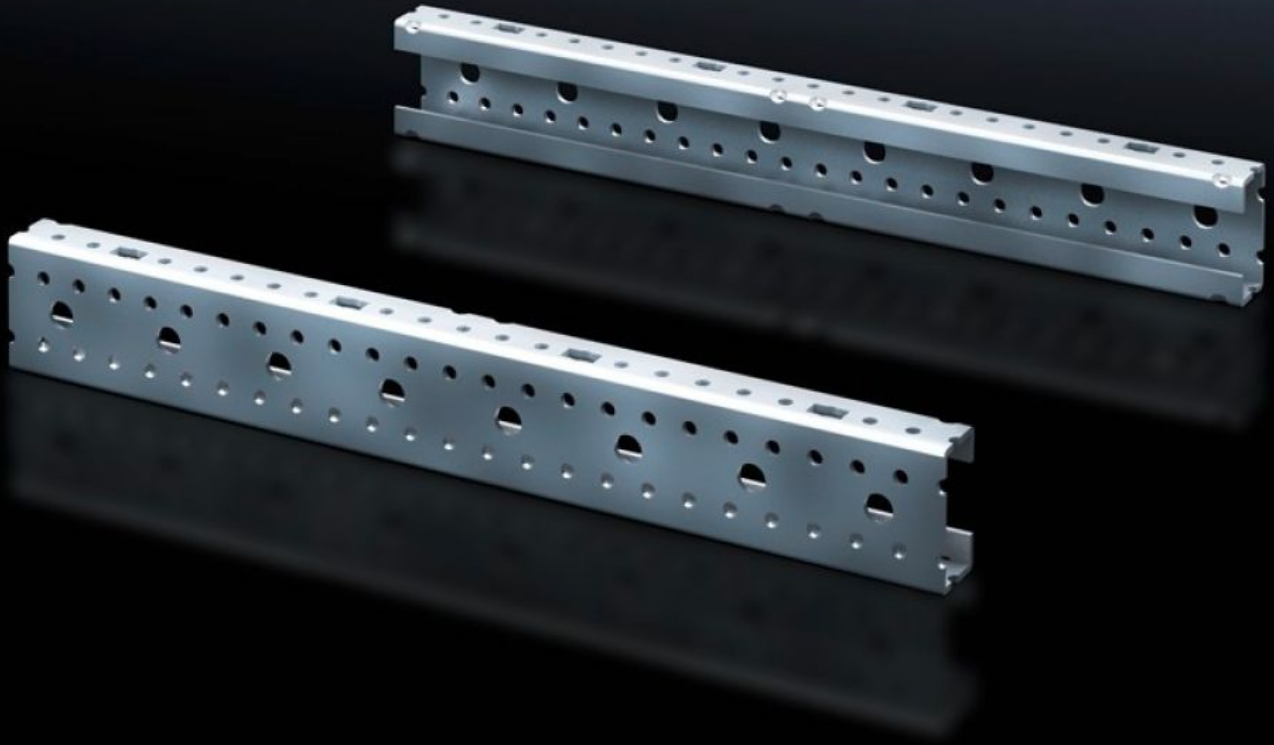

Rittal – The System.

Faster – better – everywhere.

SV 9666.704 Montaj profili ISV

Durum: 07.07.2026 (Kaynak: rittal.com/tr-tr)

ENCLOSURES

POWER DISTRIBUTION

CLIMATE CONTROL

IT INFRASTRUCTURE

SOFTWARE & SERVICES

FRIEDHELM LOH GROUP

SV 9666.704 - Montaj profili ISV VX için

VX/TS/SE panosunda taşıyıcı çerçeveyi dikey olarak ayırmak için.

Özellikleri

Model numarası	SV 9666.704
Ürün açıklaması	Panoda taşıyıcı çerçeveyi dikey olarak ayırmak için.
Malzeme	Çelik sac
Yüzey	Çinko kaplama
Ölçüler	Yükseklik: 600 mm
Yapı boyutu	Yükseklik birimleri (U), her biri 150 mm: 4
Paketteki adet	2 adet
Net ağırlık	1,208 kg
Brüt ağırlık	1,407 kg
PCF/VE (beşikten kapiya)	5,4 kg CO2 eq (Cat B)
PCF sınıfı hakkında açıklama	Kategori B: PCF değeri (beşikten kapiya), ürün ağırlığı ve kendi bildirdiğine göre yaklaşık olarak hesaplanır
Gümrük tarifesi numarası	39269097
ETIM 9	EC002270
ECLASS 8.0	27400613
Ürün açıklaması	SV ISV Montaj profili, TS 8 için, Y:4, 2'li pk