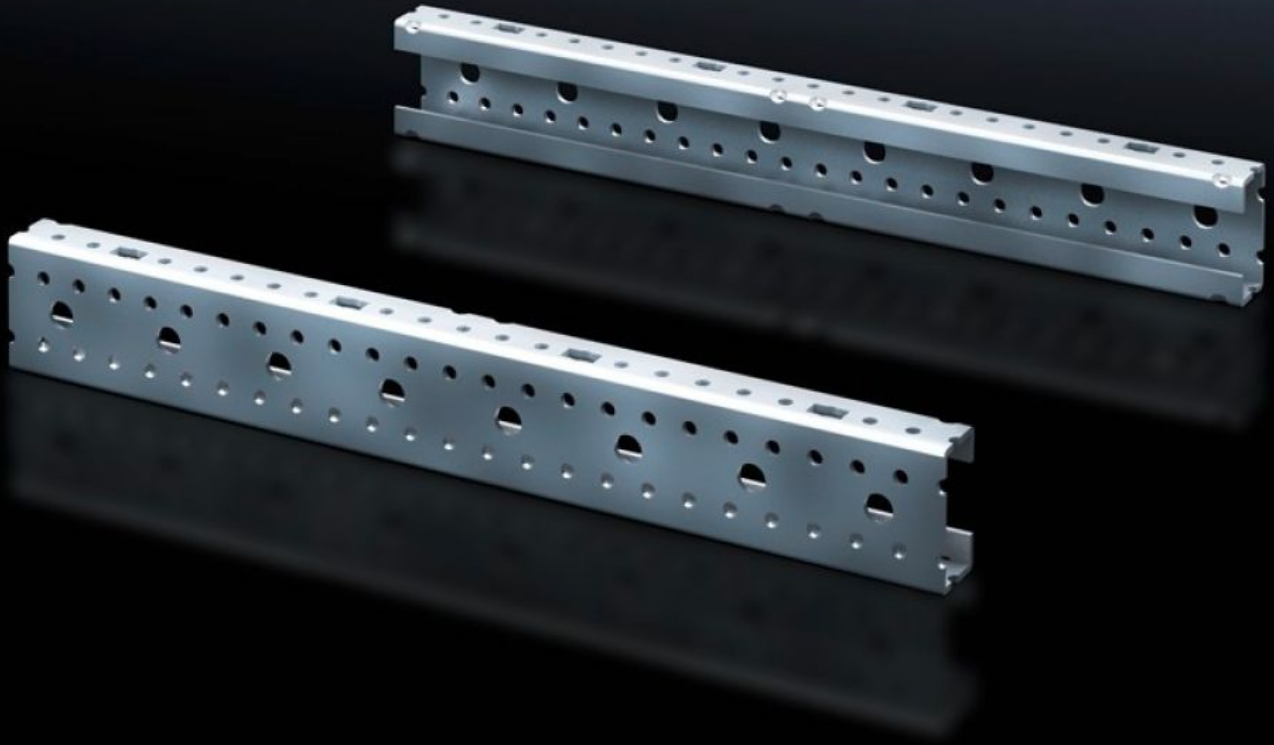

Rittal – The System.

Faster – better – everywhere.

SV 9666.704 Montaj profili ISV

Durum: 07.07.2026 (Kaynak: rittal.com/tr-tr)

ENCLOSURES

POWER DISTRIBUTION

CLIMATE CONTROL

IT INFRASTRUCTURE

SOFTWARE & SERVICES

FRIEDHELM LOH GROUP