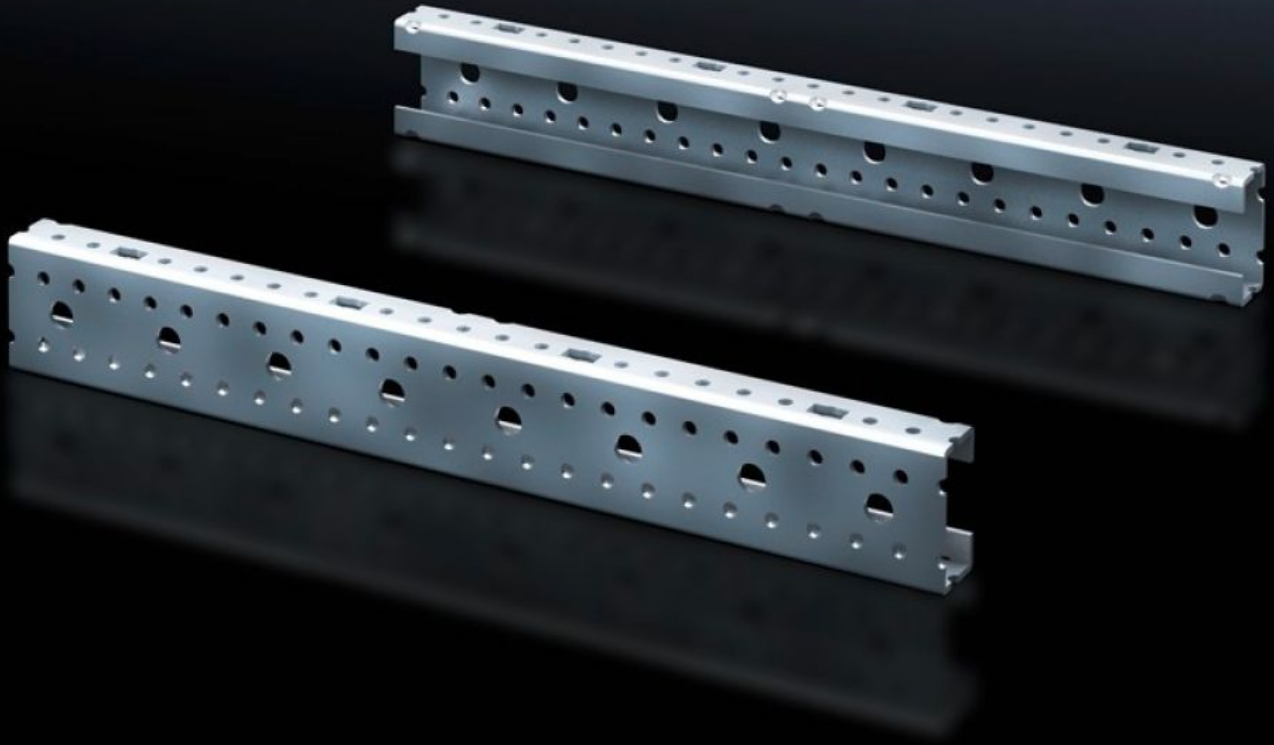

Rittal – The System.

Faster – better – everywhere.

SV 9666.705 Montaj profili ISV

Durum: 26.06.2026 (Kaynak: rittal.com/tr-tr)

ENCLOSURES

POWER DISTRIBUTION

CLIMATE CONTROL

IT INFRASTRUCTURE

SOFTWARE & SERVICES

FRIEDHELM LOH GROUP