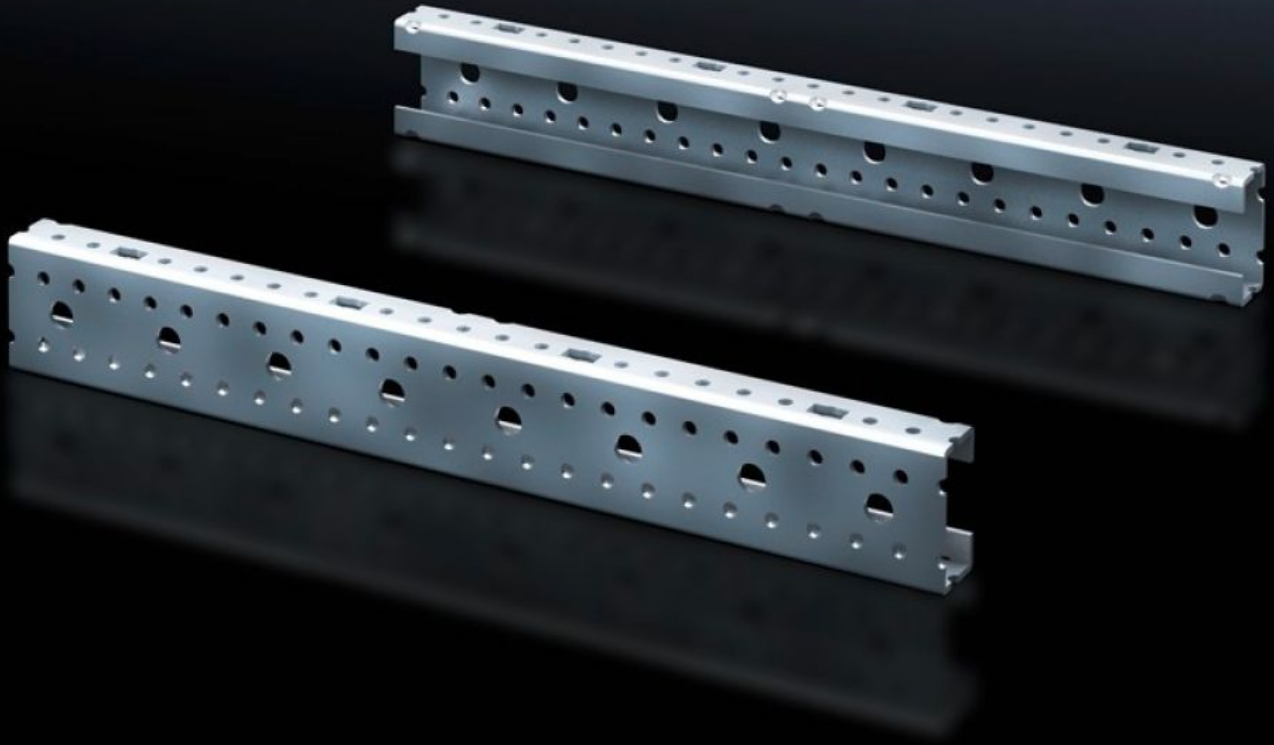

Rittal – The System.

Faster – better – everywhere.

SV 9666.705 Montaj profili ISV

Durum: 26.06.2026 (Kaynak: rittal.com/tr-tr)

ENCLOSURES

POWER DISTRIBUTION

CLIMATE CONTROL

IT INFRASTRUCTURE

SOFTWARE & SERVICES

FRIEDHELM LOH GROUP

SV 9666.705 - Montaj profili ISV VX için

VX/TS/SE panosunda taşıyıcı çerçeveyi dikey olarak ayırmak için.

Özellikleri

Model numarası	SV 9666.705
Ürün açıklaması	Panoda taşıyıcı çerçeveyi dikey olarak ayırmak için.
Malzeme	Çelik sac
Yüzey	Çinko kaplama
Ölçüler	Yükseklik: 750 mm
Yapı boyutu	Yükseklik birimleri (U), her biri 150 mm: 5
Paketteki adet	2 adet
Net ağırlık	1,76 kg
Brüt ağırlık	1,78 kg
PCF/VE (beşikten kapıya)	7 kg CO2 eq (Cat B)
PCF sınıfı hakkında açıklama	Kategori B: PCF değeri (beşikten kapıya), ürün ağırlığı ve kendi bildirdiğine göre yaklaşık olarak hesaplanır
Gümrük tarifesi numarası	73269098
ETIM 9	EC002270
ECLASS 8.0	27400613
Ürün açıklaması	SV ISV Montaj profili, TS 8 için, Y:5, 2'li pk