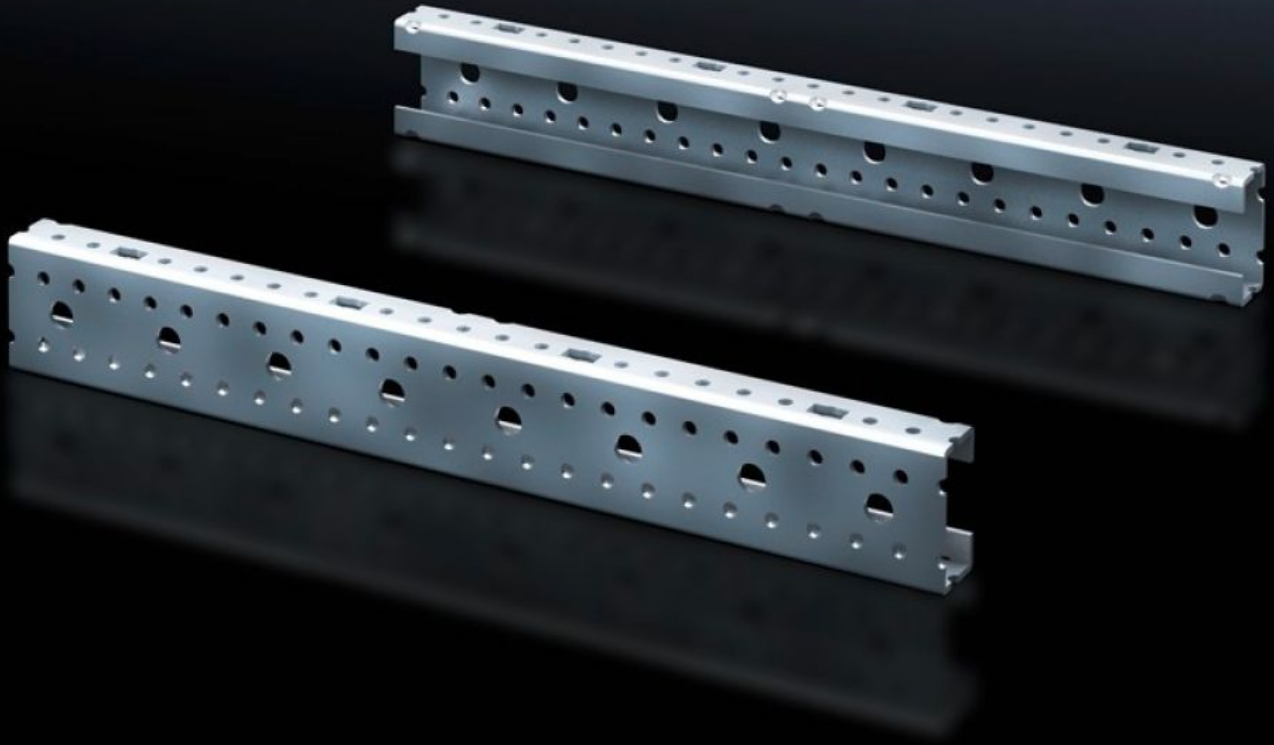

Rittal – The System.

Faster – better – everywhere.

SV 9666.707 Montaj profili ISV

Durum: 22.06.2026 (Kaynak: rittal.com/tr-tr)

ENCLOSURES

POWER DISTRIBUTION

CLIMATE CONTROL

IT INFRASTRUCTURE

SOFTWARE & SERVICES

FRIEDHELM LOH GROUP