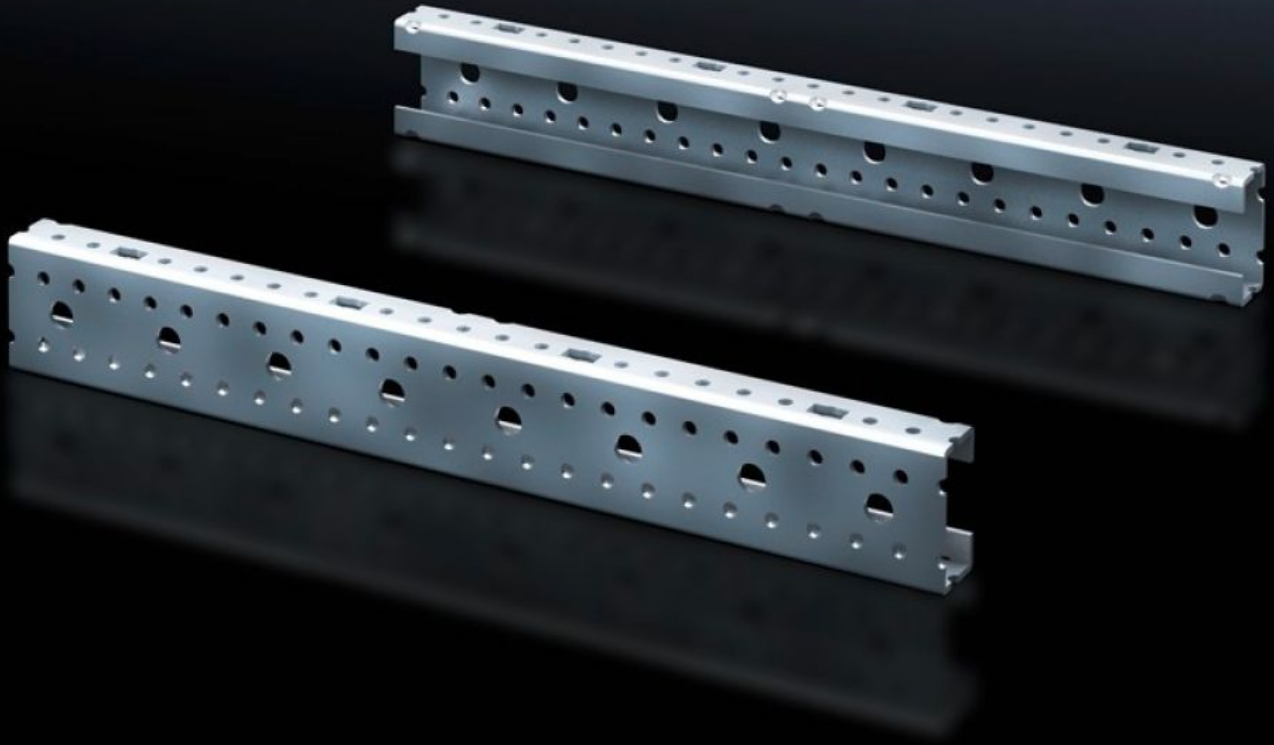

Rittal – The System.

Faster – better – everywhere.

SV 9666.707 Montaj profili ISV

Durum: 05.05.2026 (Kaynak: rittal.com/tr-tr)

ENCLOSURES

POWER DISTRIBUTION

CLIMATE CONTROL

IT INFRASTRUCTURE

SOFTWARE & SERVICES

FRIEDHELM LOH GROUP

SV 9666.707 - Montaj profili ISV VX için

VX/TS/SE panosunda taşıyıcı çerçeveyi dikey olarak ayırmak için.

Özellikleri

| | |
|------------------------------|---|
| Model numarası | SV 9666.707 |
| Ürün açıklaması | Panoda taşıyıcı çerçeveyi dikey olarak ayırmak için. |
| Malzeme | Çelik sac |
| Yüzey | Çinko kaplama |
| Ölçüler | Yükseklik: 1.050 mm |
| Yapı boyutu | Yükseklik birimleri (U), her biri 150 mm: 7 |
| Paketteki adet | 2 adet |
| Net ağırlık | 2,45 kg |
| Brüt ağırlık | 2,46 kg |
| PCF/VE (beşikten kapıya) | 9,4 kg CO2 eq (Cat B) |
| PCF sınıfı hakkında açıklama | Kategori B: PCF değeri (beşikten kapıya), ürün ağırlığı ve kendi bildirdiğine göre yaklaşık olarak hesaplanır |
| Gümrük tarifesi numarası | 73269098 |
| ETIM 9 | EC002270 |
| ECLASS 8.0 | 27400613 |
| Ürün açıklaması | SV ISV Montaj profili, TS 8 için, Y:7, 2'li pk |