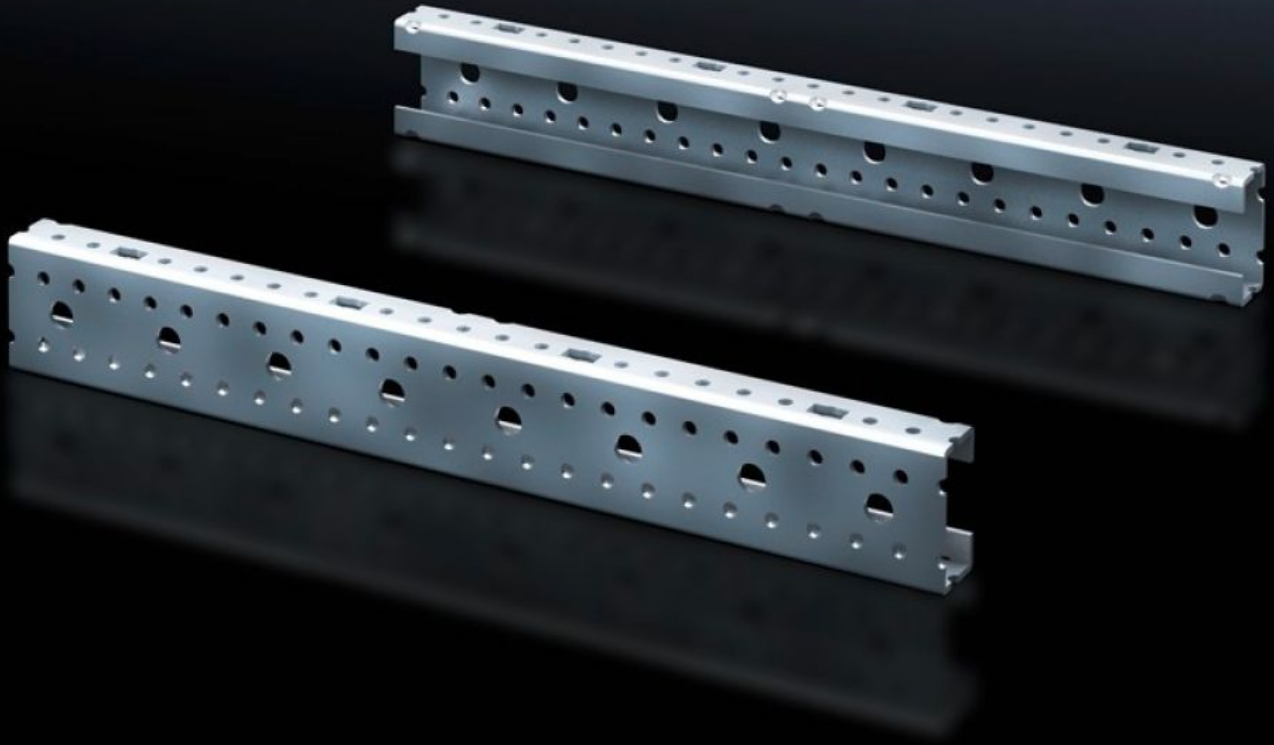

Rittal – The System.

Faster – better – everywhere.

SV 9666.711 Montaj profili ISV

Durum: 09.05.2026 (Kaynak: rittal.com/tr-tr)

ENCLOSURES

POWER DISTRIBUTION

CLIMATE CONTROL

IT INFRASTRUCTURE

SOFTWARE & SERVICES

FRIEDHELM LOH GROUP

SV 9666.711 - Montaj profili ISV VX için

VX/TS/SE panosunda taşıyıcı çerçeveyi dikey olarak ayırmak için.

Özellikleri

Model numarası	SV 9666.711
Ürün açıklaması	Panoda taşıyıcı çerçeveyi dikey olarak ayırmak için.
Malzeme	Çelik sac
Yüzey	Çinko kaplama
Ölçüler	Yükseklik: 1.650 mm
Yapı boyutu	Yükseklik birimleri (U), her biri 150 mm: 11
Paketteki adet	2 adet
Net ağırlık	3,654 kg
Brüt ağırlık	4,06 kg
PCF/VE (beşikten kapiya)	15,5 kg CO2 eq (Cat B)
PCF sınıfı hakkında açıklama	Kategori B: PCF değeri (beşikten kapiya), ürün ağırlığı ve kendi bildirdiğine göre yaklaşık olarak hesaplanır
Gümrük tarifesi numarası	73269098
ETIM 9	EC002270
ECLASS 8.0	27400613
Ürün açıklaması	SV ISV Montaj profili, TS 8 için, Y:11, 2'li pk