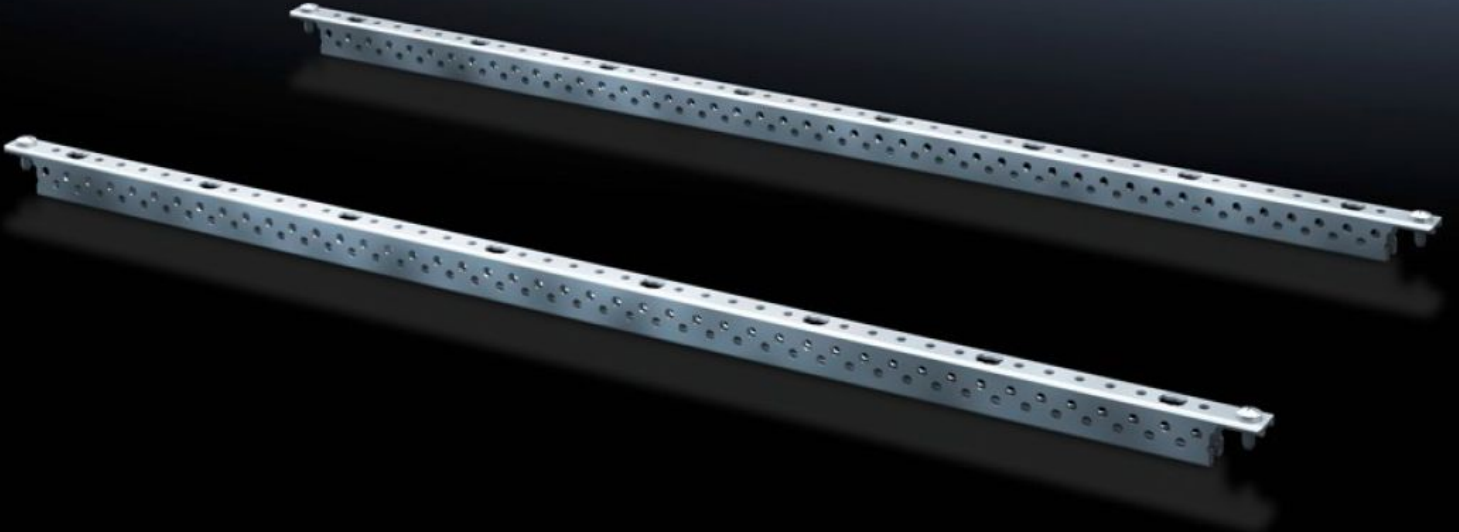

Rittal – The System.

Faster – better – everywhere.

SV 9666.753 Montaj profili ISV

Durum: 14.05.2026 (Kaynak: rittal.com/tr-tr)

ENCLOSURES

POWER DISTRIBUTION

CLIMATE CONTROL

IT INFRASTRUCTURE

SOFTWARE & SERVICES

FRIEDHELM LOH GROUP

SV 9666.753 - Montaj profili ISV AX serisi için

AX/AE kabininde taşıyıcı çerçeveyi dikey olarak ayırmak için.

Özellikleri

Model numarası	SV 9666.753
Ürün açıklaması	Kabininde taşıyıcı çerçeveyi dikey olarak ayırmak için.
Malzeme	Çelik sac
Yüzey	Çinko kaplama
Ölçüler	Yükseklik: 450 mm
Yapı boyutu	Yükseklik birimleri (U), her biri 150 mm: 3
Paketteki adet	2 adet
Net ağırlık	0,46 kg
Brüt ağırlık	0,5 kg
PCF/VE (beşikten kapiya)	2,3 kg CO2 eq (Cat B)
PCF sınıfı hakkında açıklama	Kategori B: PCF değeri (beşikten kapiya), ürün ağırlığı ve kendi bildirdiğine göre yaklaşık olarak hesaplanır
Gümrük tarifesi numarası	39269097
ETIM 9	EC002270
ECLASS 8.0	27400613
Ürün açıklaması	SV ISV Montaj profili, AE için, Y:3, 2'li pk