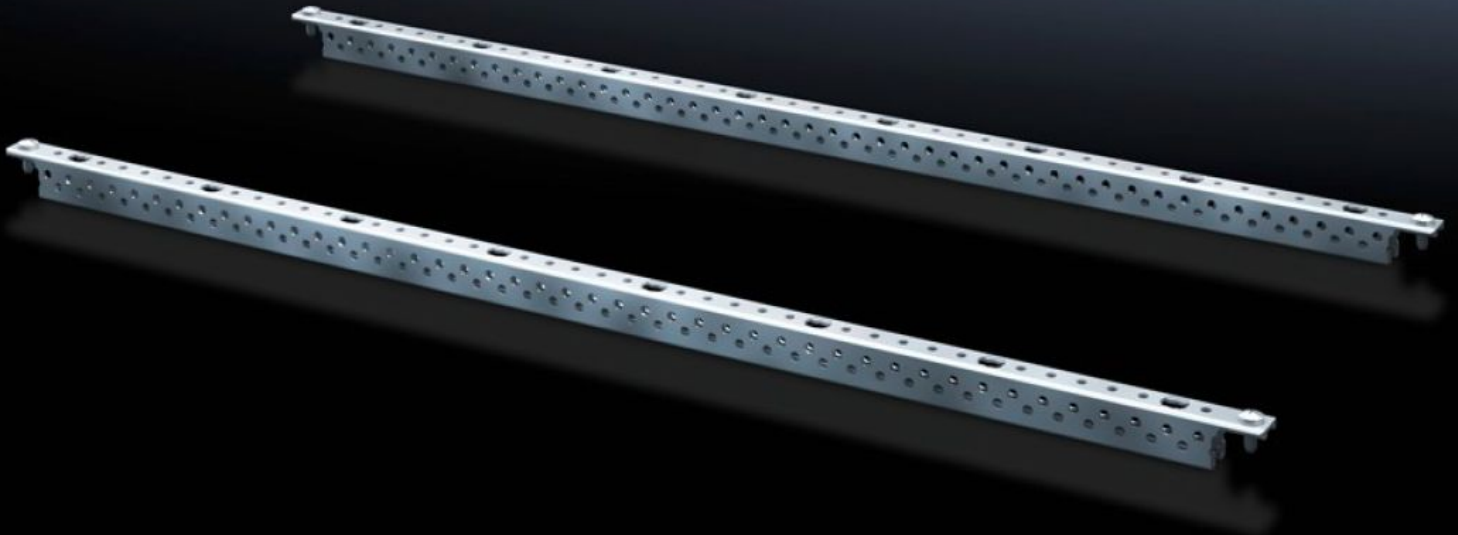

Rittal – The System.

Faster – better – everywhere.

SV 9666.754 Montaj profili ISV

Durum: 10.06.2026 (Kaynak: rittal.com/tr-tr)

ENCLOSURES

POWER DISTRIBUTION

CLIMATE CONTROL

IT INFRASTRUCTURE

SOFTWARE & SERVICES

FRIEDHELM LOH GROUP

SV 9666.754 - Montaj profili ISV AX serisi için

AX/AE kabininde taşıyıcı çerçeveyi dikey olarak ayırmak için.

Özellikleri

Model numarası	SV 9666.754
Ürün açıklaması	Kabininde taşıyıcı çerçeveyi dikey olarak ayırmak için.
Malzeme	Çelik sac
Yüzey	Çinko kaplama
Ölçüler	Yükseklik: 600 mm
Yapı boyutu	Yükseklik birimleri (U), her biri 150 mm: 4
Paketteki adet	2 adet
Net ağırlık	0,718 kg
Brüt ağırlık	0,818 kg
PCF/VE (beşikten kapiya)	3,1 kg CO2 eq (Cat B)
PCF sınıfı hakkında açıklama	Kategori B: PCF değeri (beşikten kapiya), ürün ağırlığı ve kendi bildirdiğine göre yaklaşık olarak hesaplanır
Gümrük tarifesi numarası	39269097
ETIM 9	EC002270
ECLASS 8.0	27400613
Ürün açıklaması	SV ISV Montaj profili, AE için, Y:4, 2'li pk