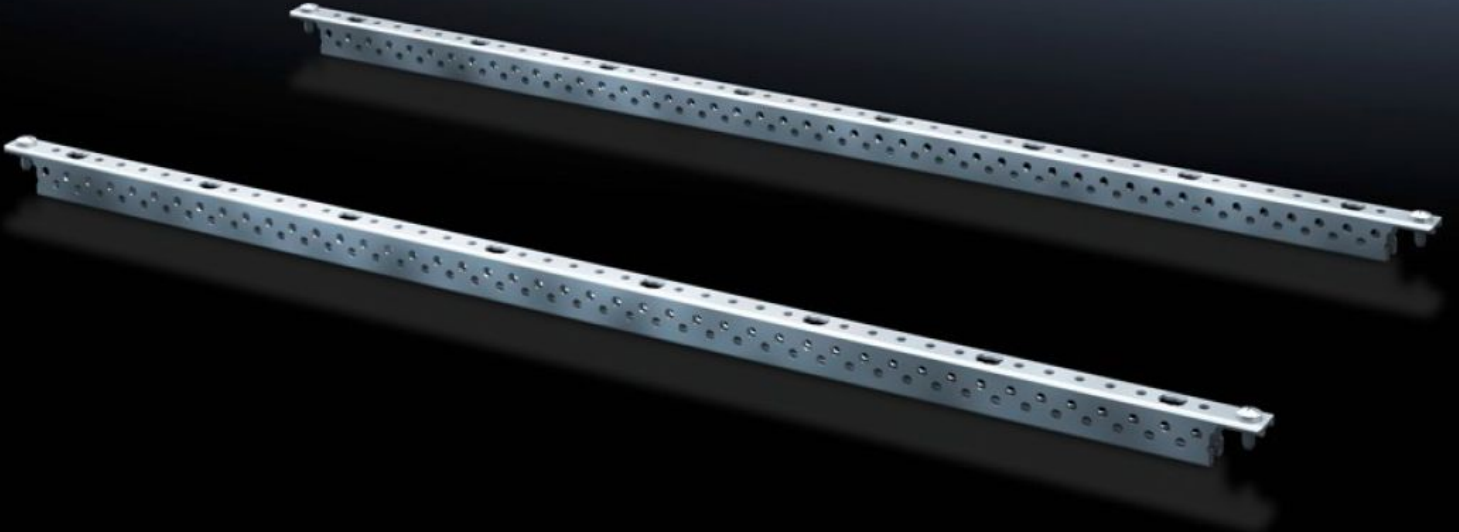

Rittal – The System.

Faster – better – everywhere.

SV 9666.756 Montaj profili ISV

Durum: 07.05.2026 (Kaynak: rittal.com/tr-tr)

ENCLOSURES

POWER DISTRIBUTION

CLIMATE CONTROL

IT INFRASTRUCTURE

SOFTWARE & SERVICES

FRIEDHELM LOH GROUP