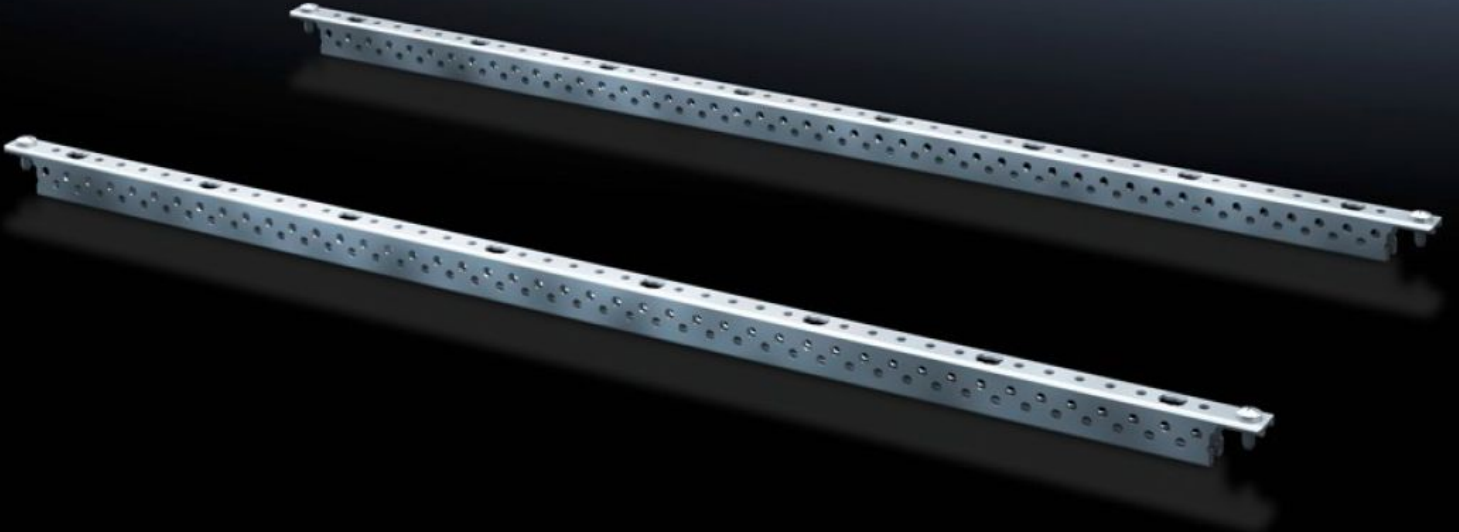

Rittal – The System.

Faster – better – everywhere.

SV 9666.757

Montaj profili ISV

Durum: 04.06.2026 (Kaynak: rittal.com/tr-tr)

ENCLOSURES

POWER DISTRIBUTION

CLIMATE CONTROL

IT INFRASTRUCTURE

SOFTWARE & SERVICES

FRIEDHELM LOH GROUP

SV 9666.757 - Montaj profili ISV AX serisi için

AX/AE kabininde taşıyıcı çerçeveyi dikey olarak ayırmak için.

Özellikleri

Model numarası	SV 9666.757
Ürün açıklaması	Kabininde taşıyıcı çerçeveyi dikey olarak ayırmak için.
Malzeme	Çelik sac
Yüzey	Çinko kaplama
Ölçüler	Yükseklik: 1.050 mm
Yapı boyutu	Yükseklik birimleri (U), her biri 150 mm: 7
Paketteki adet	2 adet
Net ağırlık	1,248 kg
Brüt ağırlık	1,448 kg
PCF/VE (beşikten kapiya)	5,5 kg CO2 eq (Cat B)
PCF sınıfı hakkında açıklama	Kategori B: PCF değeri (beşikten kapiya), ürün ağırlığı ve kendi bildirdiğine göre yaklaşık olarak hesaplanır
Gümrük tarifesi numarası	39269097
ETIM 9	EC002270
ECLASS 8.0	27400613
Ürün açıklaması	SV ISV Montaj profili, AE için, Y:7, 2'li pk