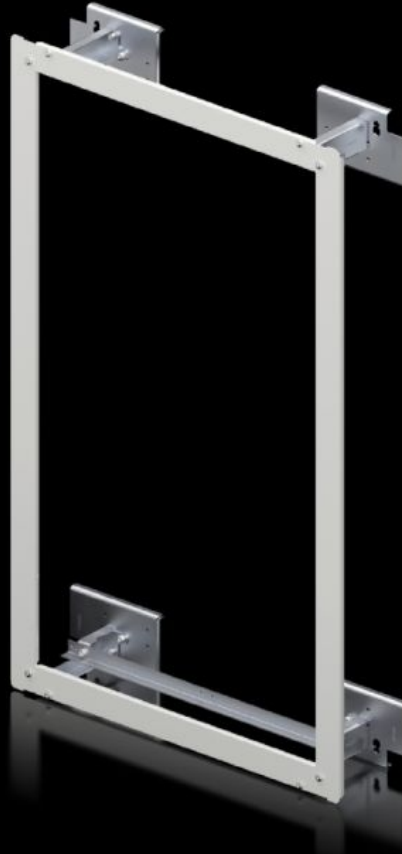

Rittal – The System.

Faster – better – everywhere.

SV 9666.831 Montaj seti ISV

Durum: 05.04.2026 (Kaynak: rittal.com/tr-tr)

ENCLOSURES

POWER DISTRIBUTION

CLIMATE CONTROL

IT INFRASTRUCTURE

SOFTWARE & SERVICES

FRIEDHELM LOH GROUP

SV 9666.831 - Montaj seti ISV AX serisi için

AX/AE panolarına ISV genişletme modülleri montajı için.

Özellikleri

Model numarası	SV 9666.831
Ürün açıklaması	Kabinlerine ISV modülleri montajı için.
Malzeme	Yuva takımı: Çelik sac, çinko kaplamalı Taşıyıcı ray: Çelik sac, galvanize Temas koruması: Çelik sac, boyalı
Teslimat kapsamı	Yuva takımı Taşıyıcı raylar Dokunma koruması Montaj malzemeleri dahil
Yapı boyutu	Genişlik birimleri (WU), her biri 250 mm: 2 Yükseklik birimleri (U), her biri 150 mm: 6
Model no. için uygun	1090.000
Şunlar için uygun	Genişlik: 600 mm Yükseklik: 1.000 mm Derinlik: 250 mm
Paketteki adet	1 adet
Net ağırlık	5,8 kg
Brüt ağırlık	5,98 kg
Gümrük tarifesi numarası	83024900
ETIM 9	EC002270
ECLASS 8.0	27400613
Ürün açıklaması	SV Installation kit (ISV), 2 WU (500 mm), 6 U (900 mm), for AE (WHD: 600x1000x250 mm)