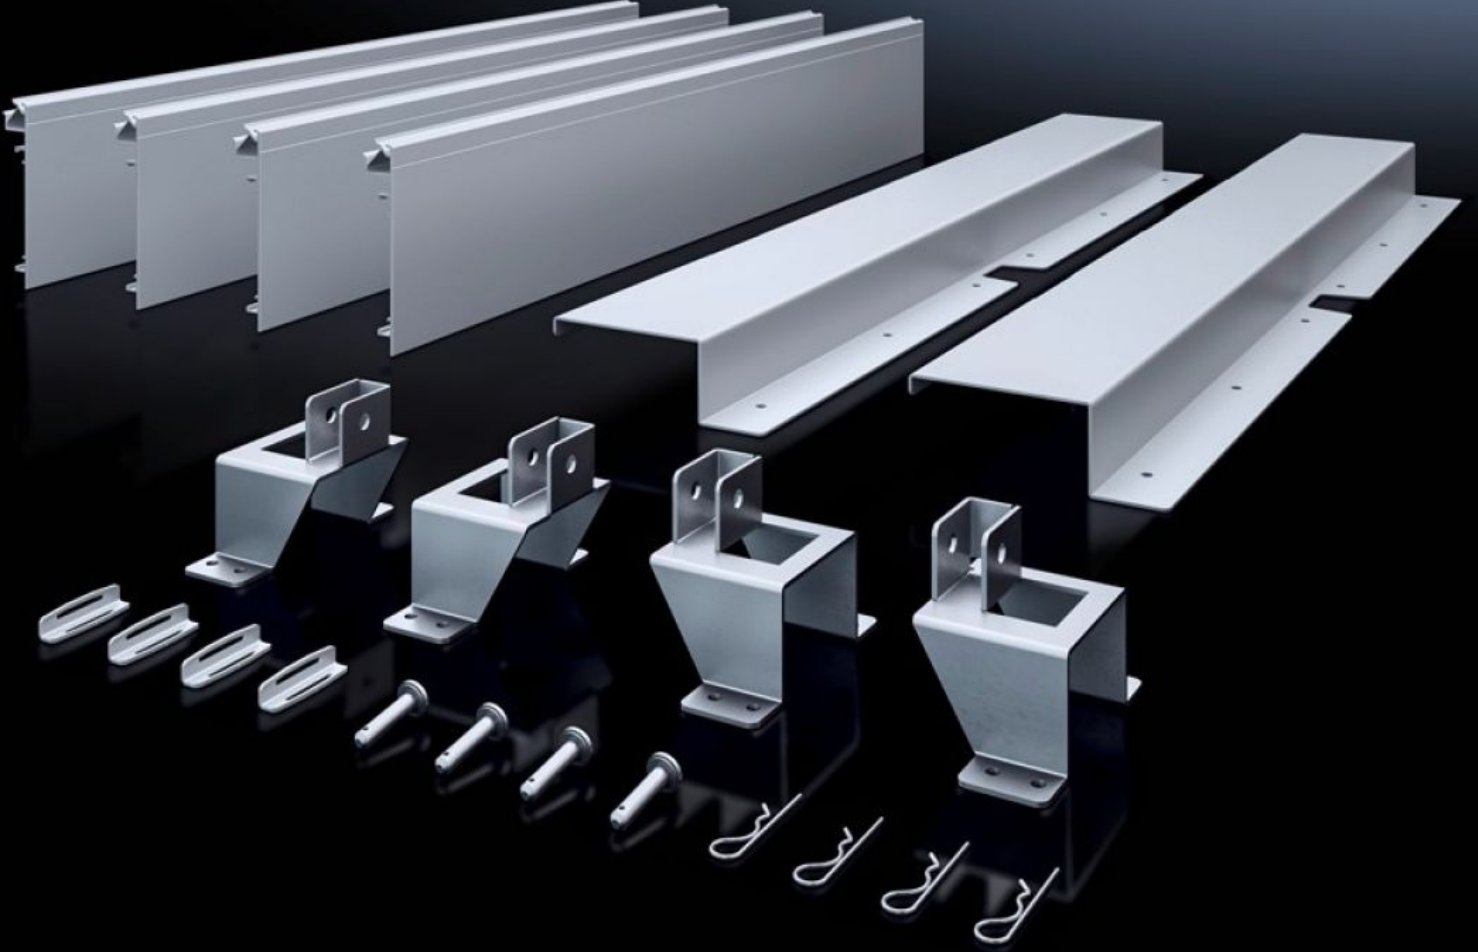

Rittal – The System.

Faster – better – everywhere.

SV 9666.902 Montaj seti ISV

Durum: 06.05.2026 (Kaynak: rittal.com/tr-tr)

ENCLOSURES

POWER DISTRIBUTION

CLIMATE CONTROL

IT INFRASTRUCTURE

SOFTWARE & SERVICES

FRIEDHELM LOH GROUP