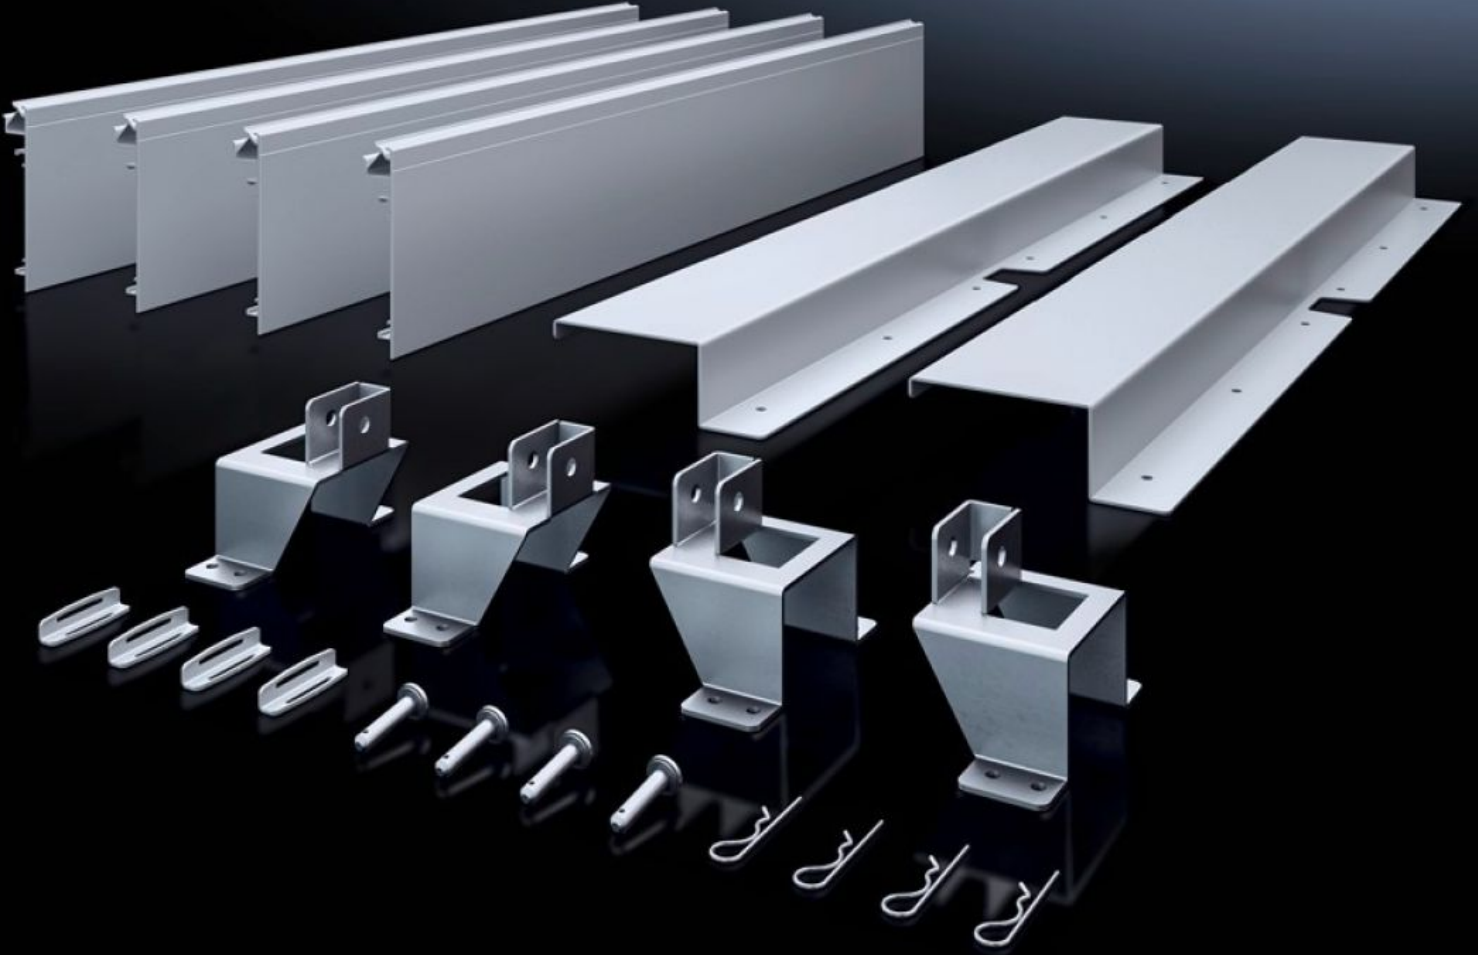

Rittal – The System.

Faster – better – everywhere.

SV 9666.902 Montaj seti ISV

Durum: 08.07.2026 (Kaynak: rittal.com/tr-tr)

ENCLOSURES

POWER DISTRIBUTION

CLIMATE CONTROL

IT INFRASTRUCTURE

SOFTWARE & SERVICES

FRIEDHELM LOH GROUP