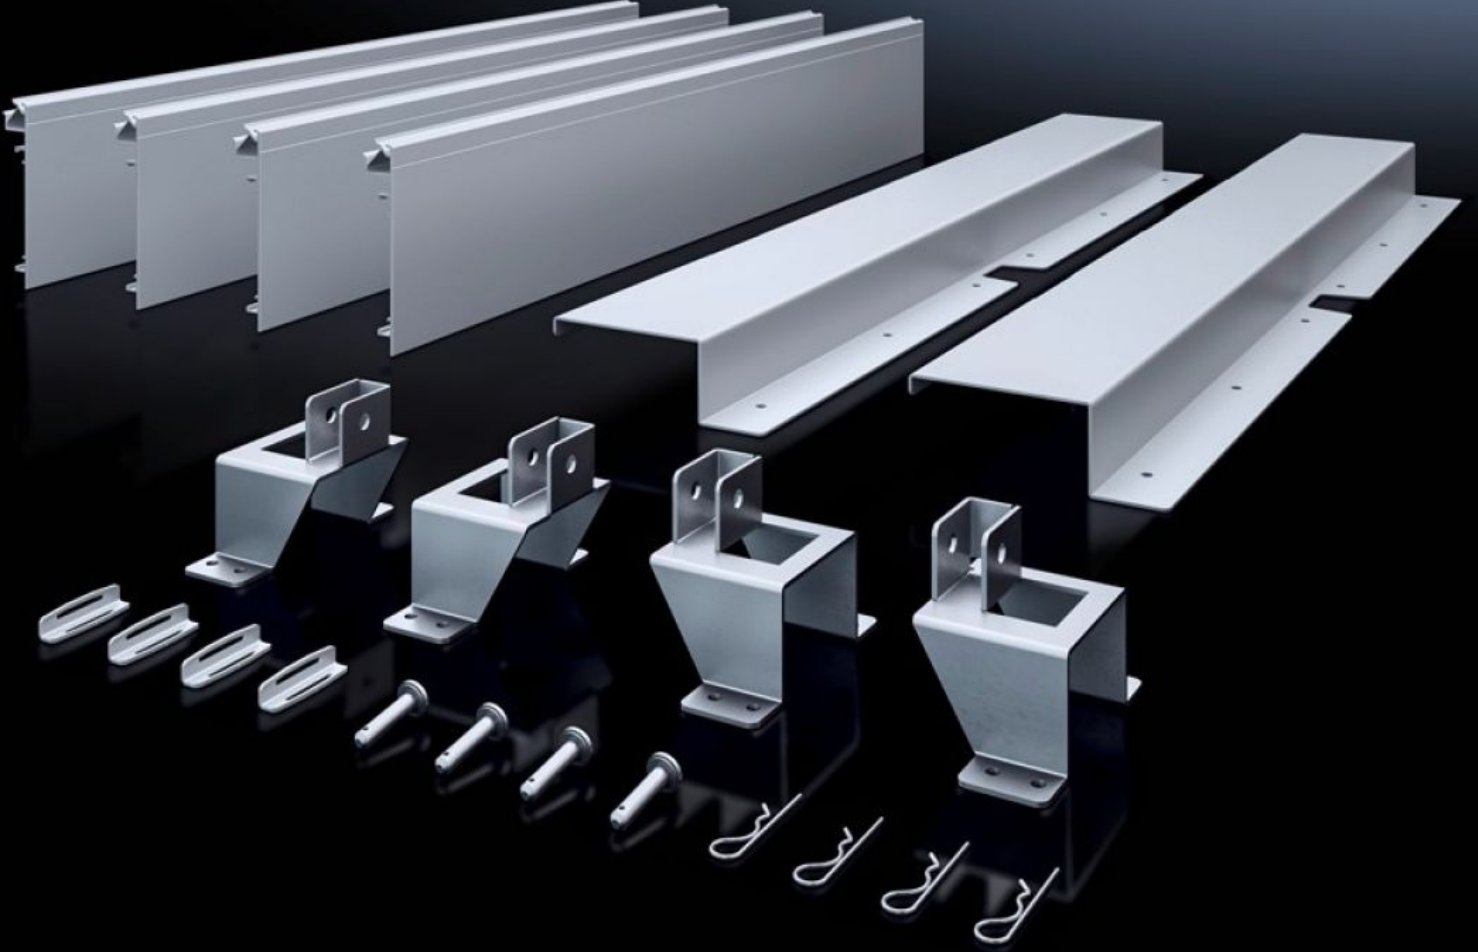

Rittal – The System.

Faster – better – everywhere.

SV 9666.912 Montaj seti ISV

Durum: 02.06.2026 (Kaynak: rittal.com/tr-tr)

ENCLOSURES

POWER DISTRIBUTION

CLIMATE CONTROL

IT INFRASTRUCTURE

SOFTWARE & SERVICES

FRIEDHELM LOH GROUP