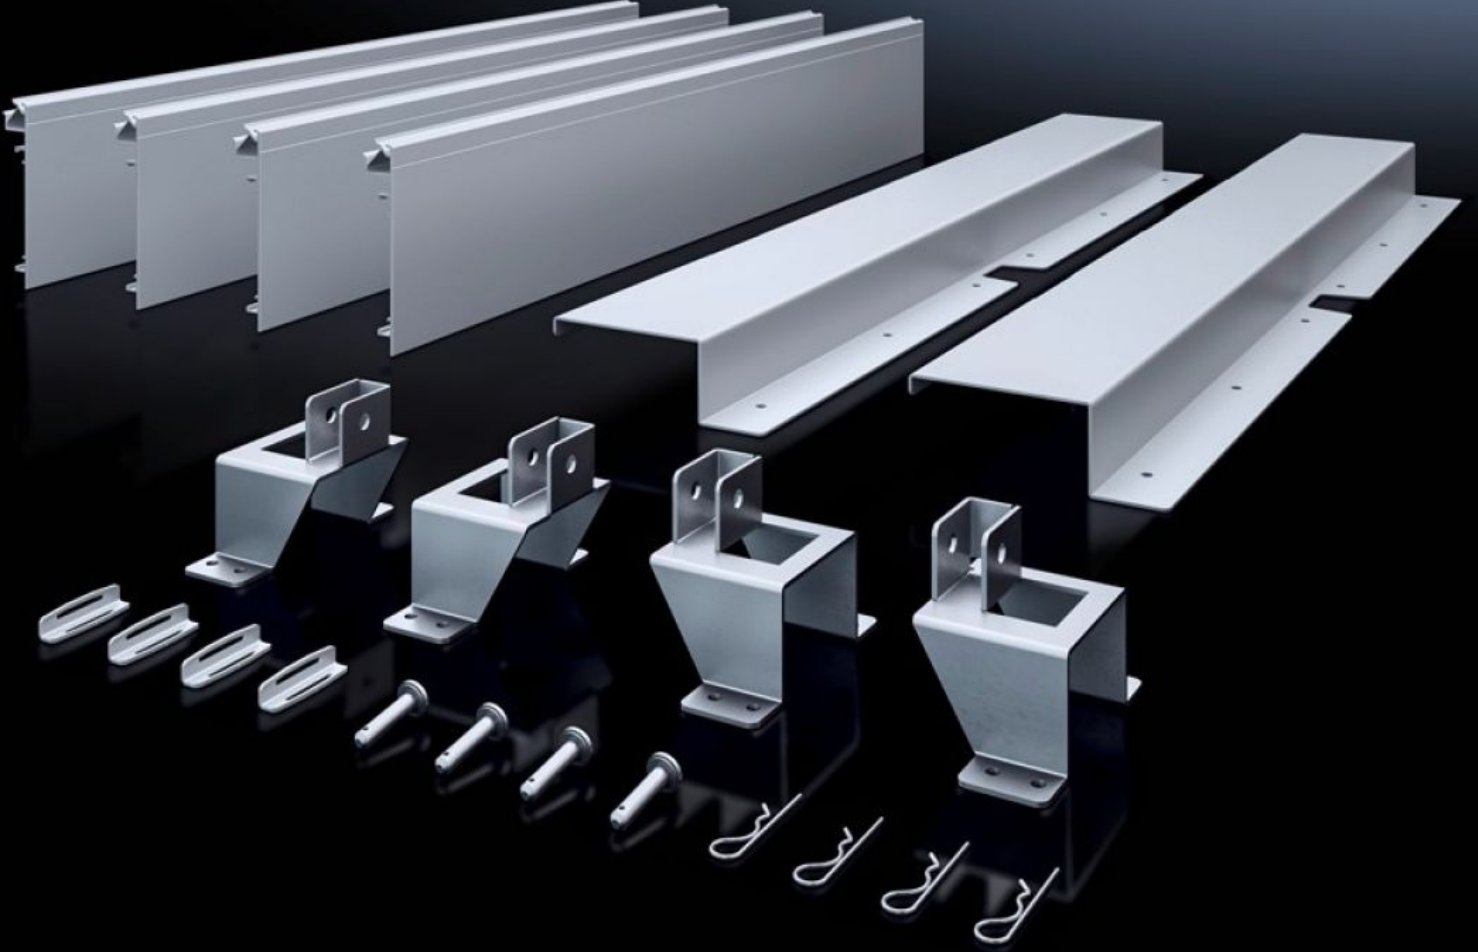

Rittal – The System.

Faster – better – everywhere.

SV 9666.922 Montaj seti ISV

Durum: 22.06.2026 (Kaynak: rittal.com/tr-tr)

ENCLOSURES

POWER DISTRIBUTION

CLIMATE CONTROL

IT INFRASTRUCTURE

SOFTWARE & SERVICES

FRIEDHELM LOH GROUP