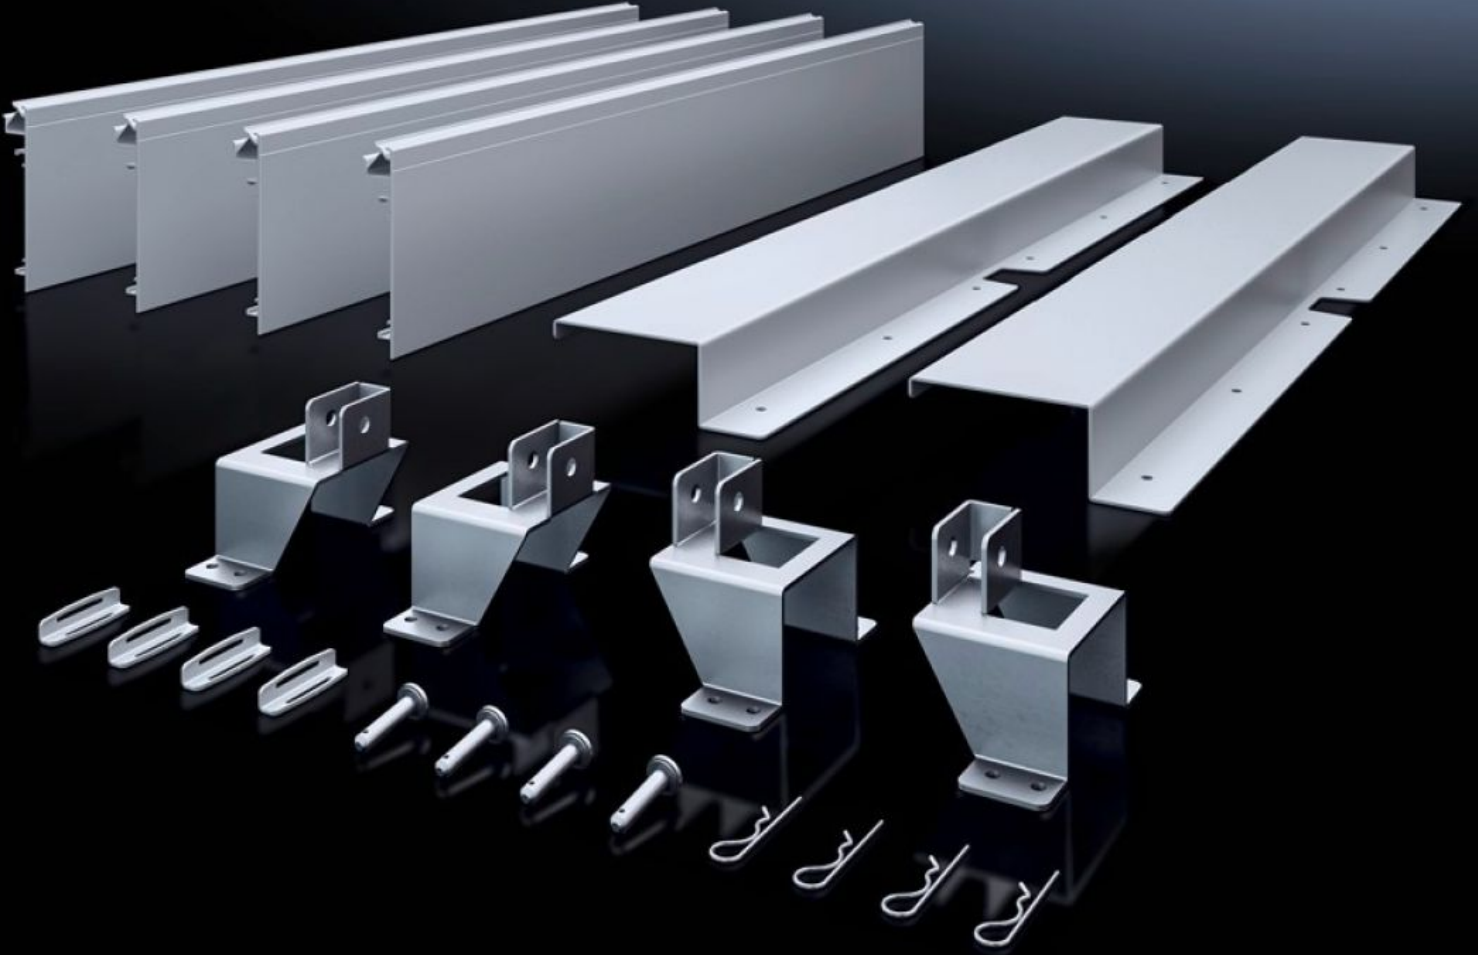

Rittal – The System.

Faster – better – everywhere.

SV 9666.922 Montaj seti ISV

Durum: 22.06.2026 (Kaynak: rittal.com/tr-tr)

ENCLOSURES

POWER DISTRIBUTION

CLIMATE CONTROL

IT INFRASTRUCTURE

SOFTWARE & SERVICES

FRIEDHELM LOH GROUP