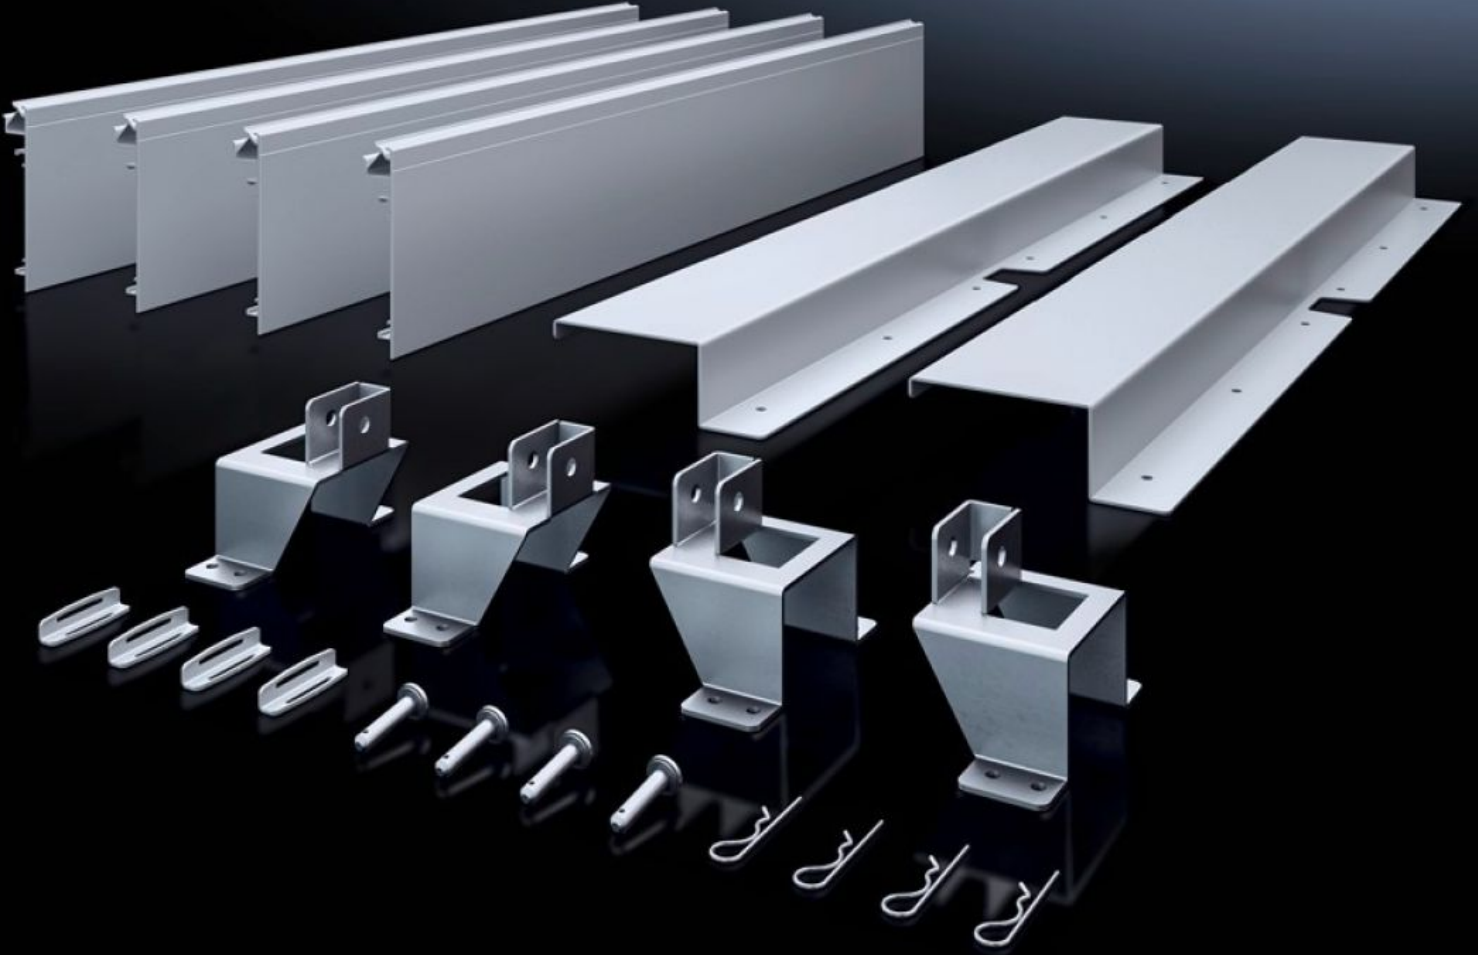

SOFTWARE & SERVICES

FRIEDHELM LOH GROUP

SV 9666.922 - Montaj seti ISV VX için

VX kabinlerine ISV genişletme modülleri montajı için.

Özellikleri

| | |
|--------------------------|--|
| Model numarası | SV 9666.922 |
| Ürün açıklaması | ISV genişletme modüllerinin panoya montajı için. |
| Malzeme | Montaj çerçevesi tutucu: Çelik sac, galvanize Temas koruması: Çelik sac, boyalı Temas koruması, yan: PVC |
| Teslimat kapsamı | Montaj çerçevesi tutucu Dokunma koruması Montaj malzemeleri dahil |
| Yapı boyutu | Genişlik birimleri (WU), her biri 250 mm: 4 Yükseklik birimleri (U), her biri 150 mm: 12 |
| Model no. için uygun | 9666.926 9666.966 |
| Ürün numarasına dair not | Ek olarak montaj profili 9666.712, derinlik traversi 9666.732, montaj platini 8612.400 gereklidir |
| Şunlar için uygun | Genişlik: 1.100 mm Yükseklik: 2.000 mm Derinlik: 400 mm 600 mm |
| Paketteki adet | 1 adet |
| Net ağırlık | 9,5 kg |
| Brüt ağırlık | 9,92 kg |

Özellikleri

| | |
|--------------------------|---|
| Gümrük tarifesi numarası | 83024900 |
| ETIM 9 | EC002270 |
| ECLASS 8.0 | 27400613 |
| Ürün açıklaması | VX Installation kit (ISV), 4 width units WU (1000 mm), 12 U (1800 mm), (WH: 1100x2000 mm) |