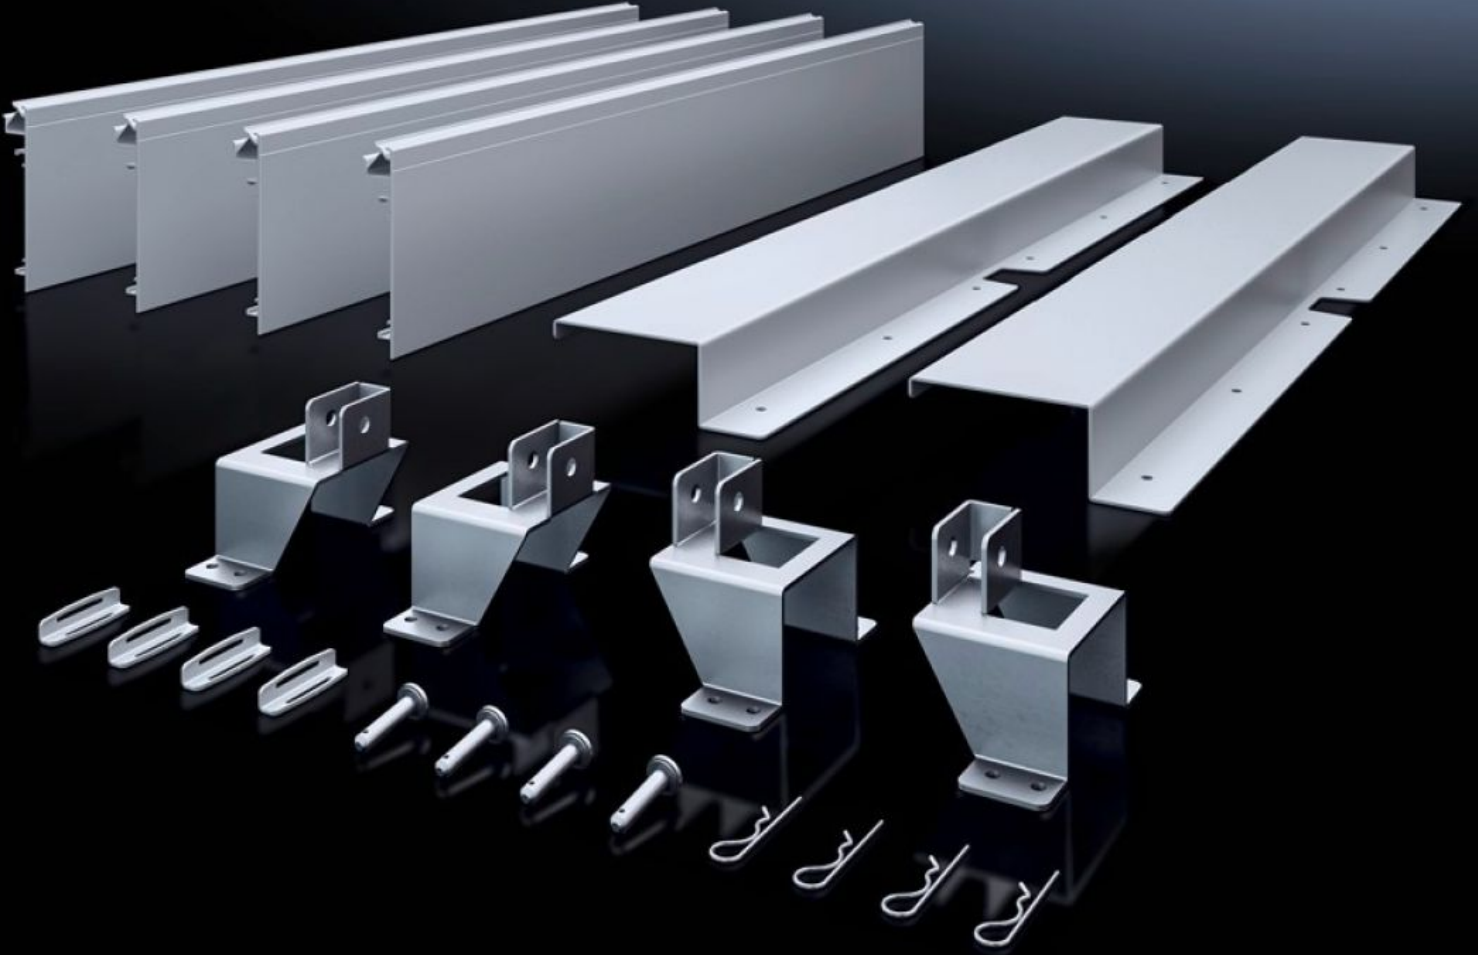

Rittal – The System.

Faster – better – everywhere.

SV 9666.932 Montaj seti ISV

Durum: 24.06.2026 (Kaynak: rittal.com/tr-tr)

ENCLOSURES

POWER DISTRIBUTION

CLIMATE CONTROL

IT INFRASTRUCTURE

SOFTWARE & SERVICES

FRIEDHELM LOH GROUP