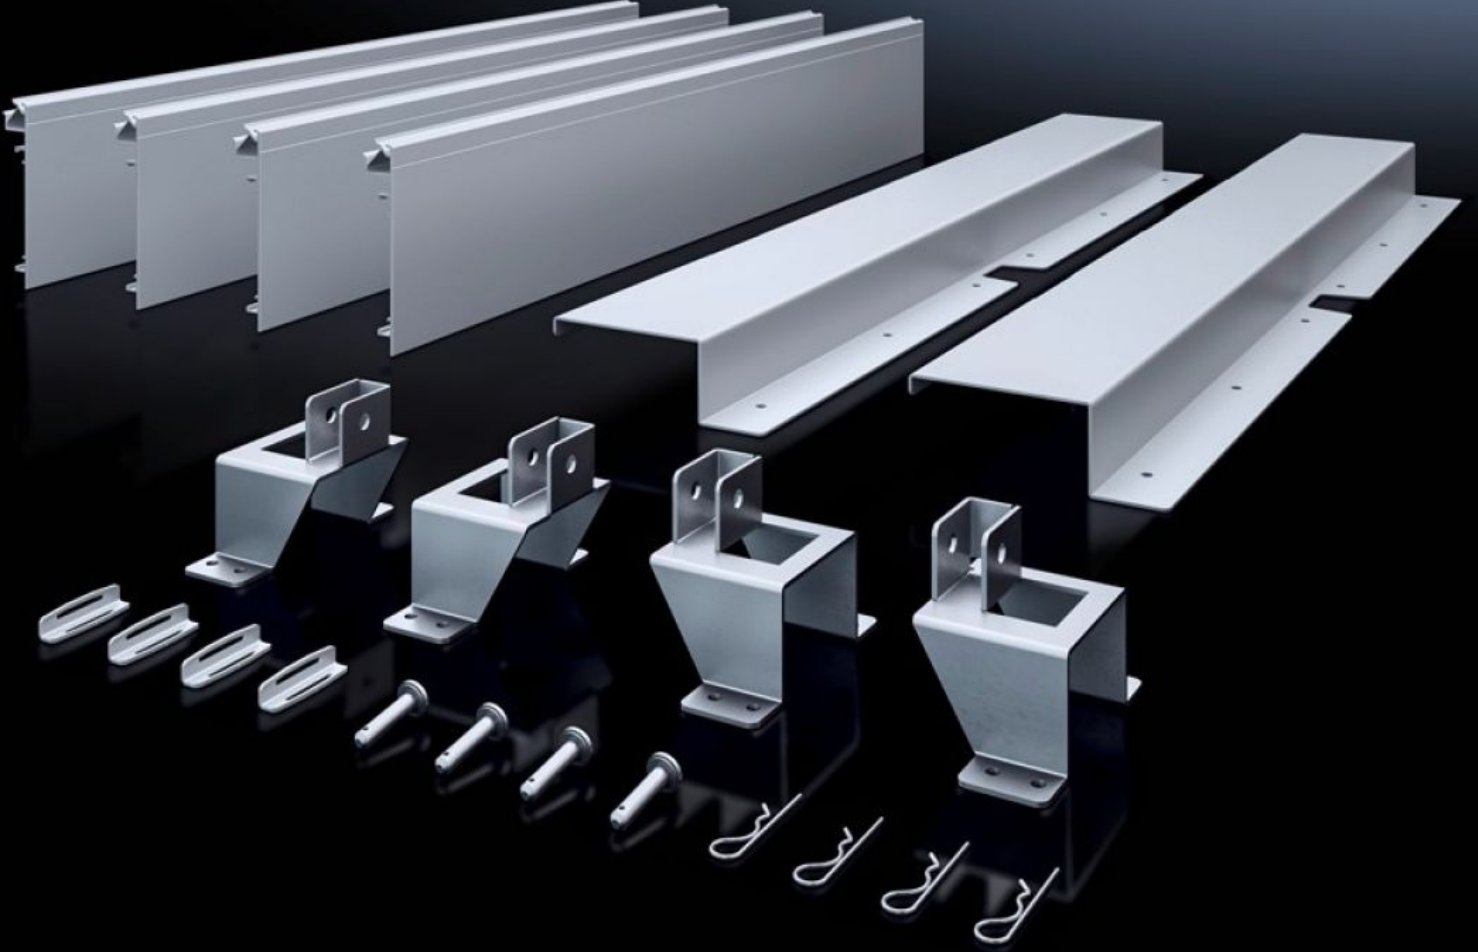

Rittal – The System.

Faster – better – everywhere.

SV 9666.932 Montaj seti ISV

Durum: 06.05.2026 (Kaynak: rittal.com/tr-tr)

ENCLOSURES

POWER DISTRIBUTION

CLIMATE CONTROL

IT INFRASTRUCTURE

SOFTWARE & SERVICES

FRIEDHELM LOH GROUP