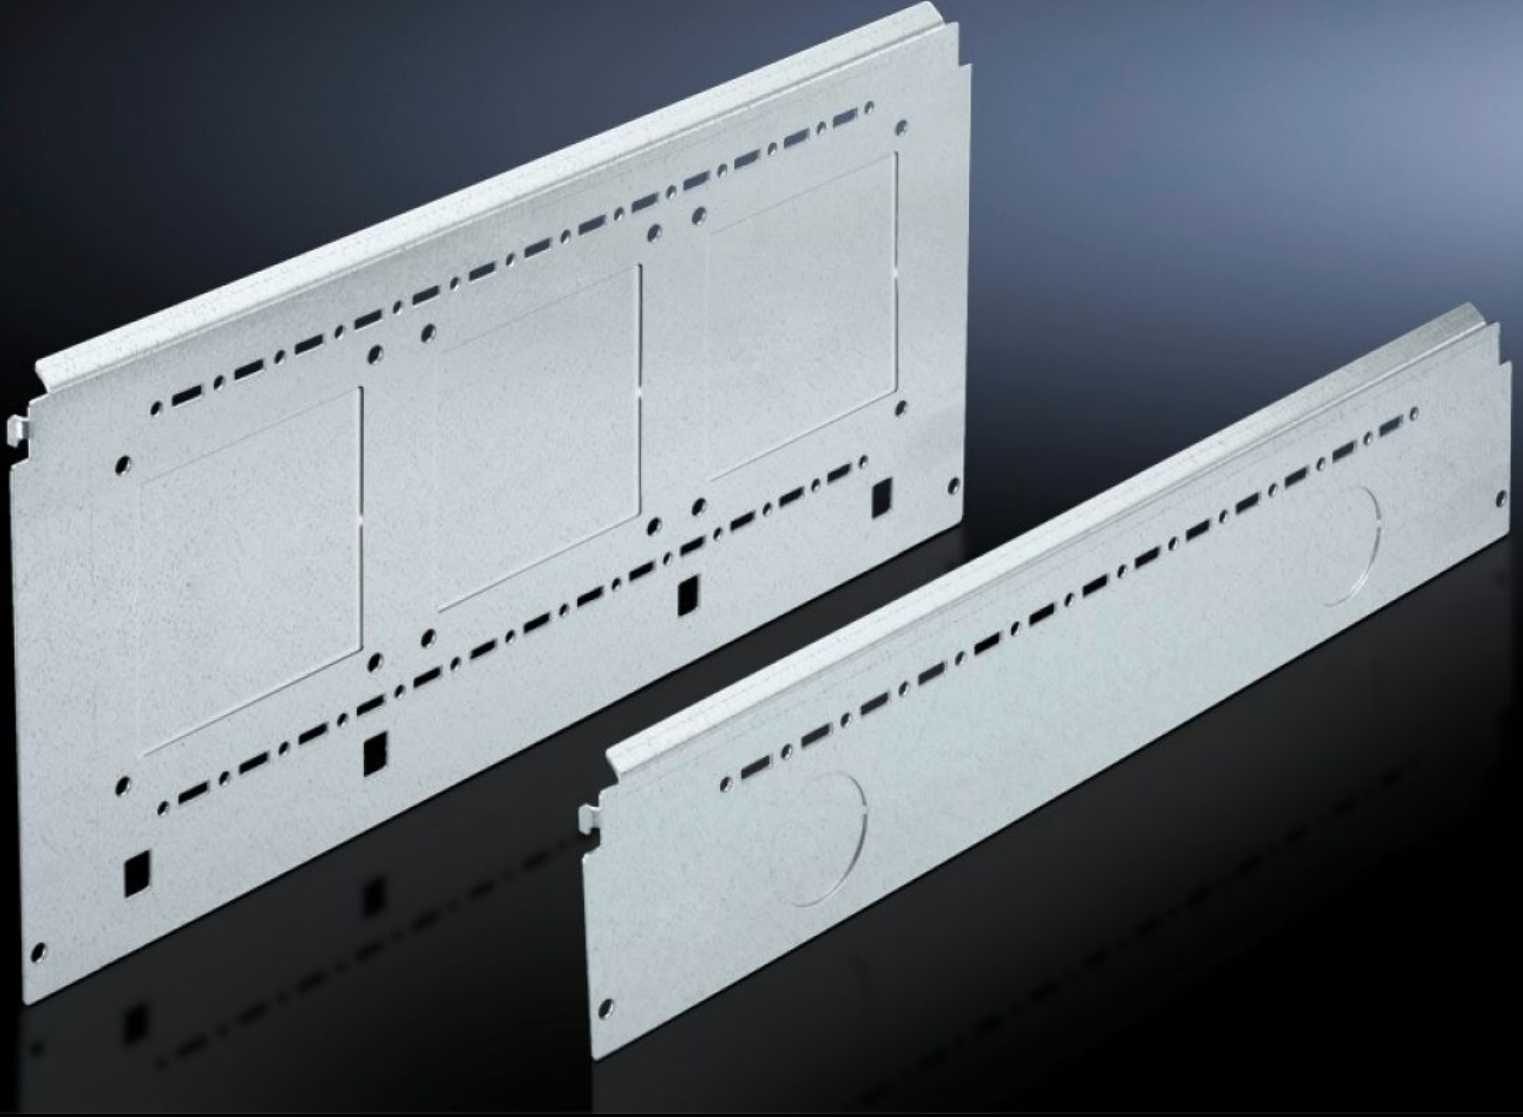

Rittal – The System.

Faster – better – everywhere.

SV 9673.064

Fonksiyon odası yan duvar modülü

Durum: 16.12.2025 (Kaynak: rittal.com/tr-tr)

ENCLOSURES

POWER DISTRIBUTION

CLIMATE CONTROL

IT INFRASTRUCTURE

SOFTWARE & SERVICES

FRIEDHELM LOH GROUP

SV 9673.064 - Fonksiyon odası yan duvar modülü iç bölme için

Fonksiyon bölmeleri için yan ayırıcı duvar, TS Raster'e asmak için.

Özellikleri

Model numarası	SV 9673.064
Ürün açıklaması	Fonksiyon bölmeleri için yan ayırıcı duvar, TSprofile sabitlemek için. Yatay fonksiyon bölmesi separatörleri veya montaj plakalarına montaj açılırları asmak için hazırlanmıştır. İki adet TS sistem deliği, başka TS aksesuarlarının kullanılmasına imkan sunar. Azaltılmış fonksiyon bölmesi derinliği için yan duvar modülleri ve 17 x 17 mm TS montaj raylarından oluşan bir yardımcı konstrüksiyon ile yan duvar bölgesinde örneğin bir bara sistemini geçirmek için bütün kabini kapsayan bir boşluk oluşturulabilir.
Malzeme	Çelik sac, 1,5 mm
Yüzey	Çinko kaplama
Teslimat kapsamı	Montaj malzemeleri dahil
For compartment depth	600 mm
Ölçüler	Yükseklik: 400 mm
Paketteki adet	2 adet
Net ağırlık	4.846
Brüt ağırlık	5.1
Gümrük tarifesi numarası	73269098
EAN	4028177684720