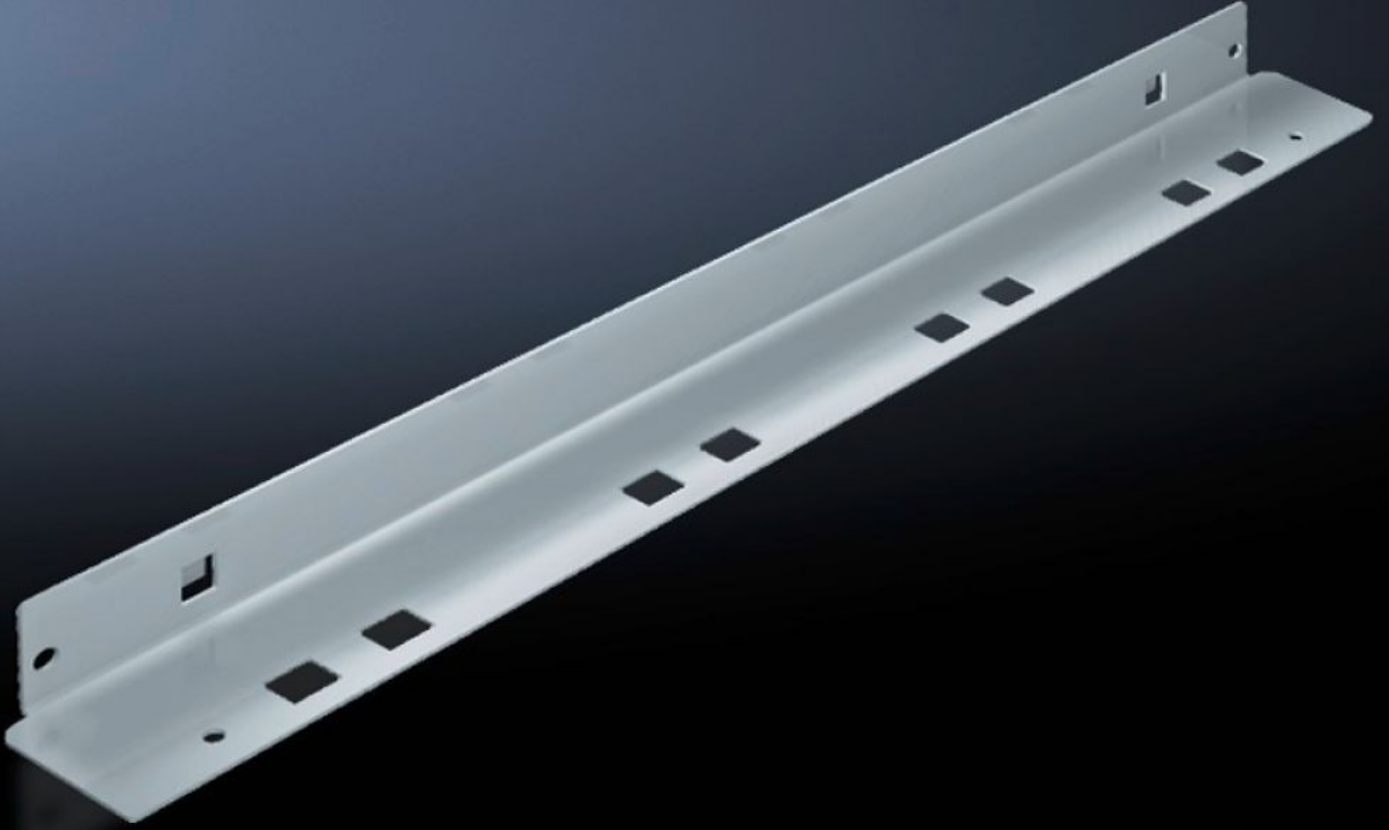

Rittal – The System.

Faster – better – everywhere.

SV 9673.406

Montaj açısı

Durum: 28.06.2026 (Kaynak: rittal.com/tr-tr)

ENCLOSURES

POWER DISTRIBUTION

CLIMATE CONTROL

IT INFRASTRUCTURE

SOFTWARE & SERVICES

FRIEDHELM LOH GROUP