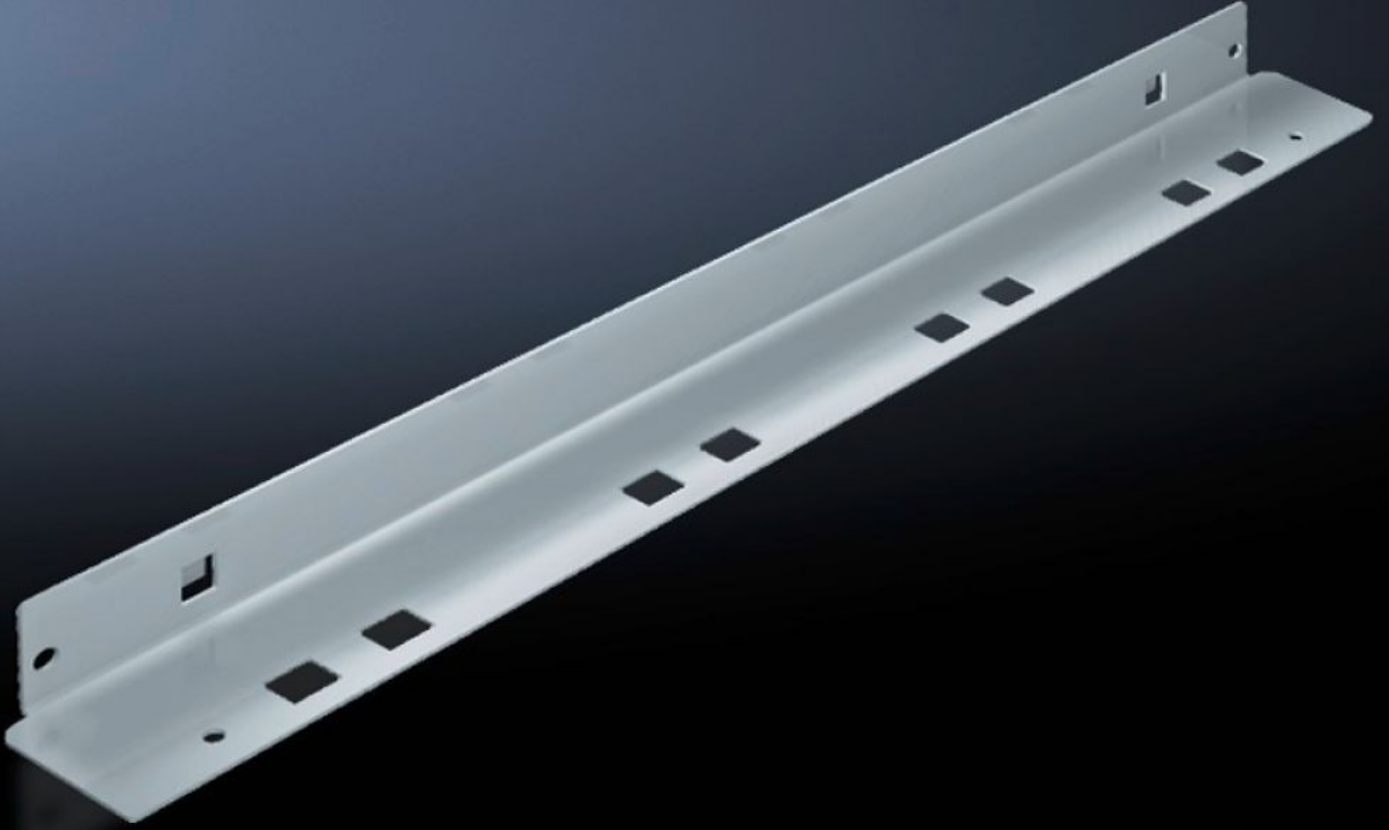

Rittal – The System.

Faster – better – everywhere.

SV 9673.408

Montaj açısı

Durum: 28.06.2026 (Kaynak: rittal.com/tr-tr)

ENCLOSURES

POWER DISTRIBUTION

CLIMATE CONTROL

IT INFRASTRUCTURE

SOFTWARE & SERVICES

FRIEDHELM LOH GROUP