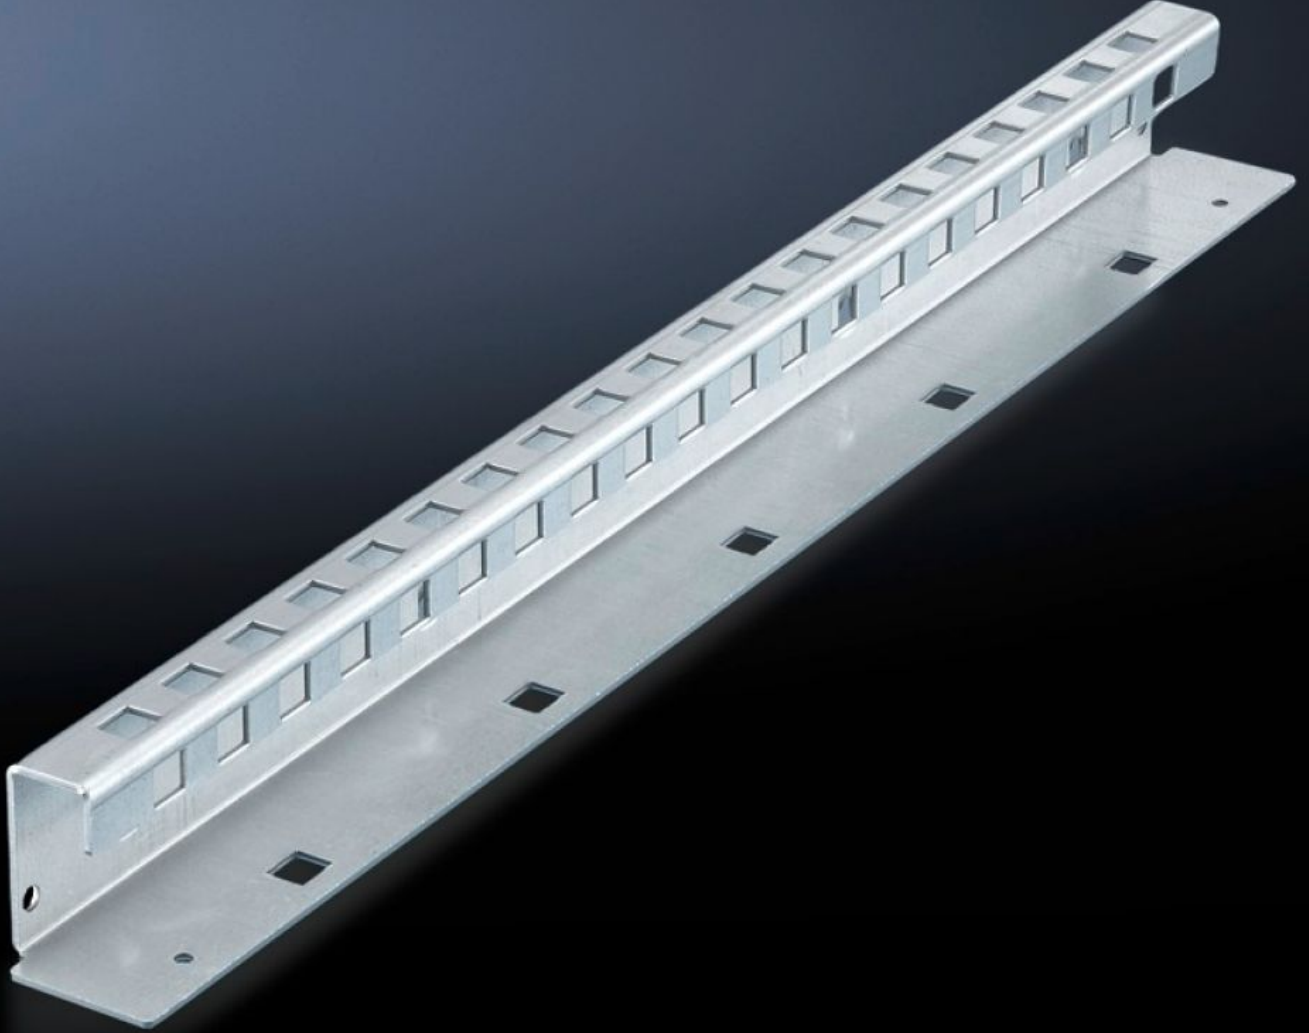

Rittal – The System.

Faster – better – everywhere.

SV 9673.428

Montaj açısı

Durum: 14.05.2026 (Kaynak: rittal.com/tr-tr)

ENCLOSURES

POWER DISTRIBUTION

CLIMATE CONTROL

IT INFRASTRUCTURE

SOFTWARE & SERVICES

FRIEDHELM LOH GROUP

SV 9673.428 - Montaj açısı fonksiyon bölmesi seperatörleri ve güç şalteri taşıyıcı ray için

Yan duvar modülüne tespit edilir, üst kata devre kesici taşıyıcı rayı tespit edilebilir

Özellikleri

Model numarası	SV 9673.428
Ürün açıklaması	Montaj açısı, yan duvar modülüne sabitlenir. Önceden hazırlanan montaj delikleri, fonksiyon bölmesi seperatörlerinin içeri itilmesine imkan sunar. Üst düzeye üç şalteri taşıyıcı rayı sabitlenebilir.
Malzeme	Çelik sac, 2 mm
Yüzey	Çinko kaplama
Teslimat kapsamı	Montaj malzemeleri dahil
For compartment depth	800 mm
Uzunluk	752 mm
Ölçüler	Uzunluk: 752 mm
Paketteki adet	2 adet
Net ağırlık	2,64 kg
Brüt ağırlık	2,72 kg
Gümrük tarifesi numarası	73182900
ETIM 9	EC002525
ECLASS 8.0	27400613
Ürün açıklaması	SV Montaj aparat,ACB için,TS D:800mm,2'li pk