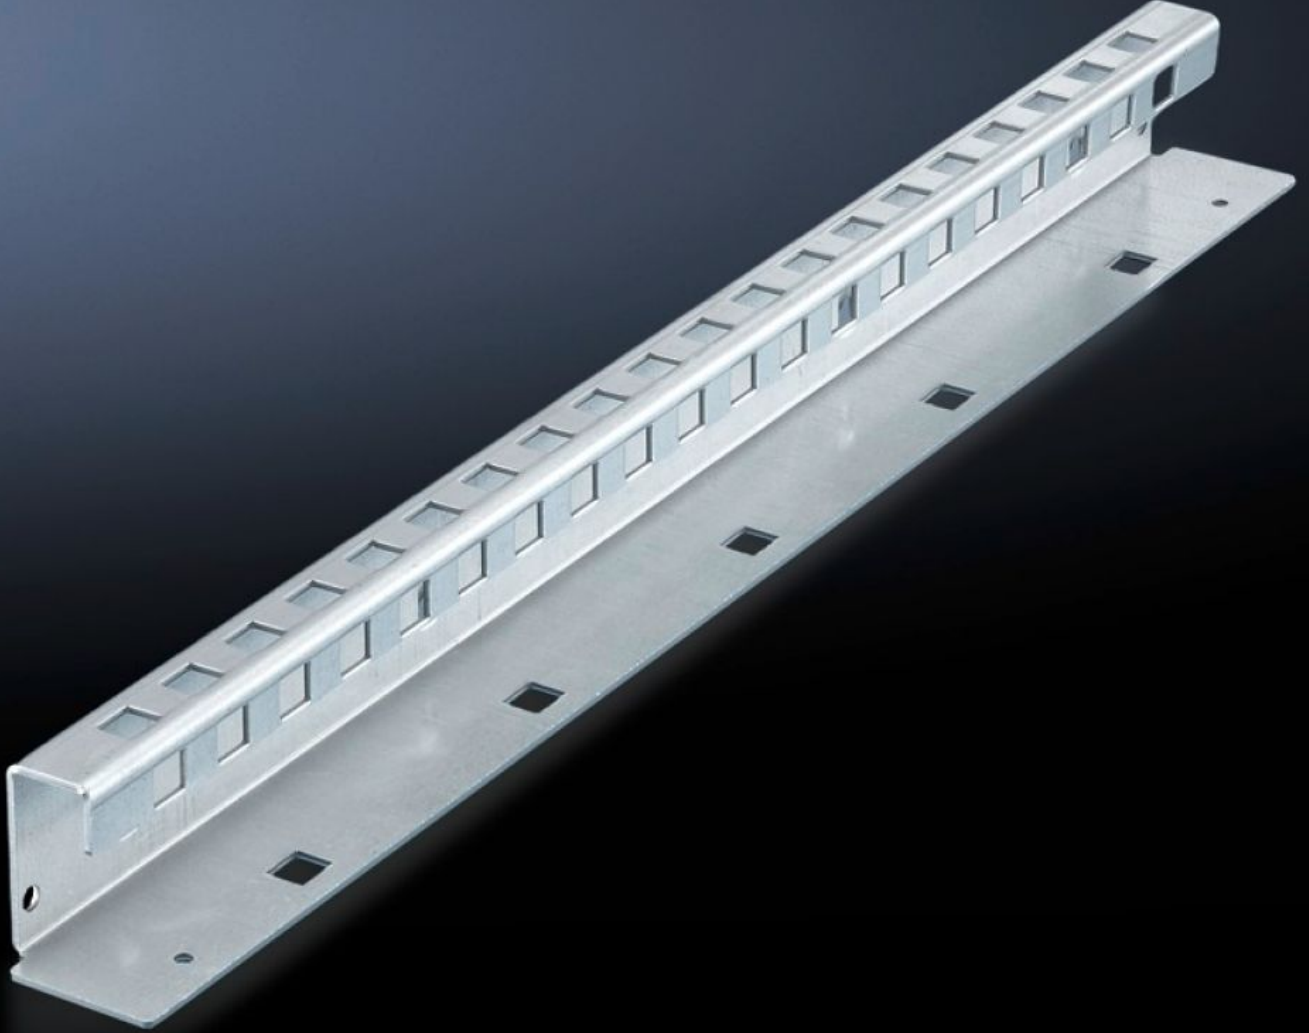

Rittal – The System.

Faster – better – everywhere.

SV 9673.428

Montaj açısı

Durum: 14.05.2026 (Kaynak: rittal.com/tr-tr)

ENCLOSURES

POWER DISTRIBUTION

CLIMATE CONTROL

IT INFRASTRUCTURE

SOFTWARE & SERVICES

FRIEDHELM LOH GROUP