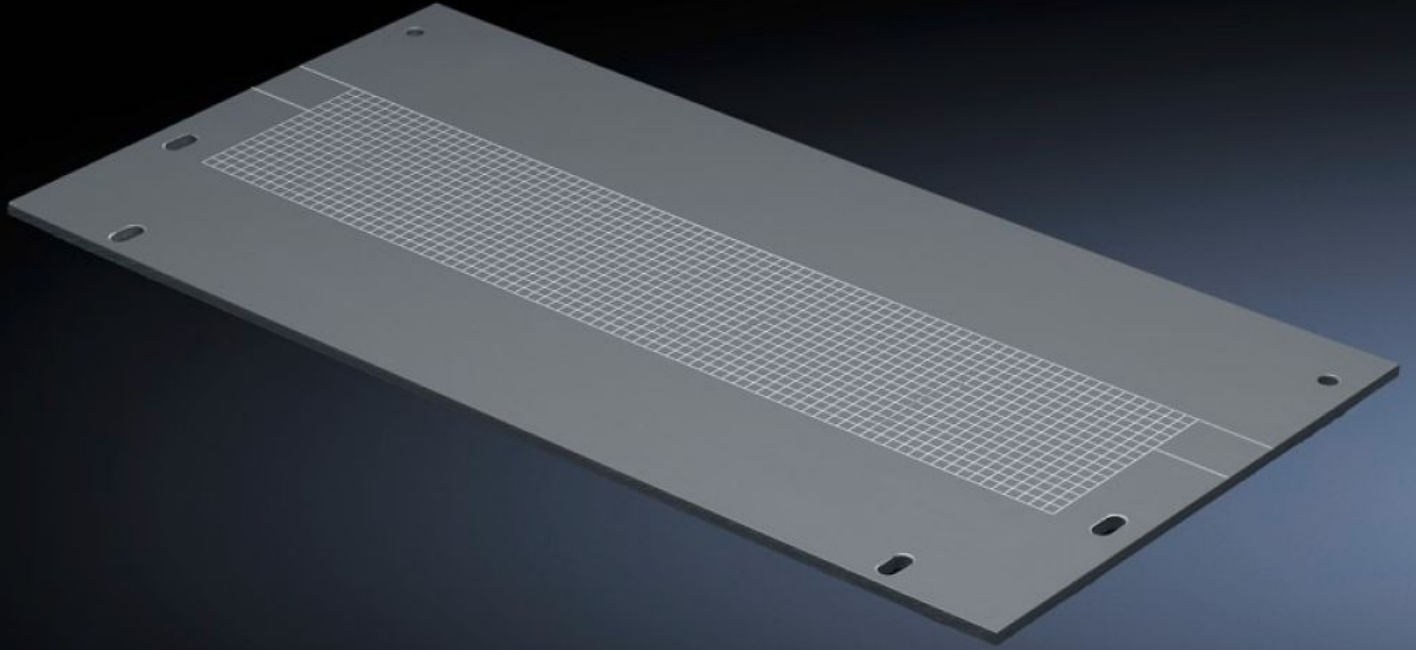

Rittal – The System.

Faster – better – everywhere.

SV 9673.504 Flanş plakası

Durum: 07.04.2026 (Kaynak: rittal.com/tr-tr)

ENCLOSURES

POWER DISTRIBUTION

CLIMATE CONTROL

IT INFRASTRUCTURE

SOFTWARE & SERVICES

FRIEDHELM LOH GROUP