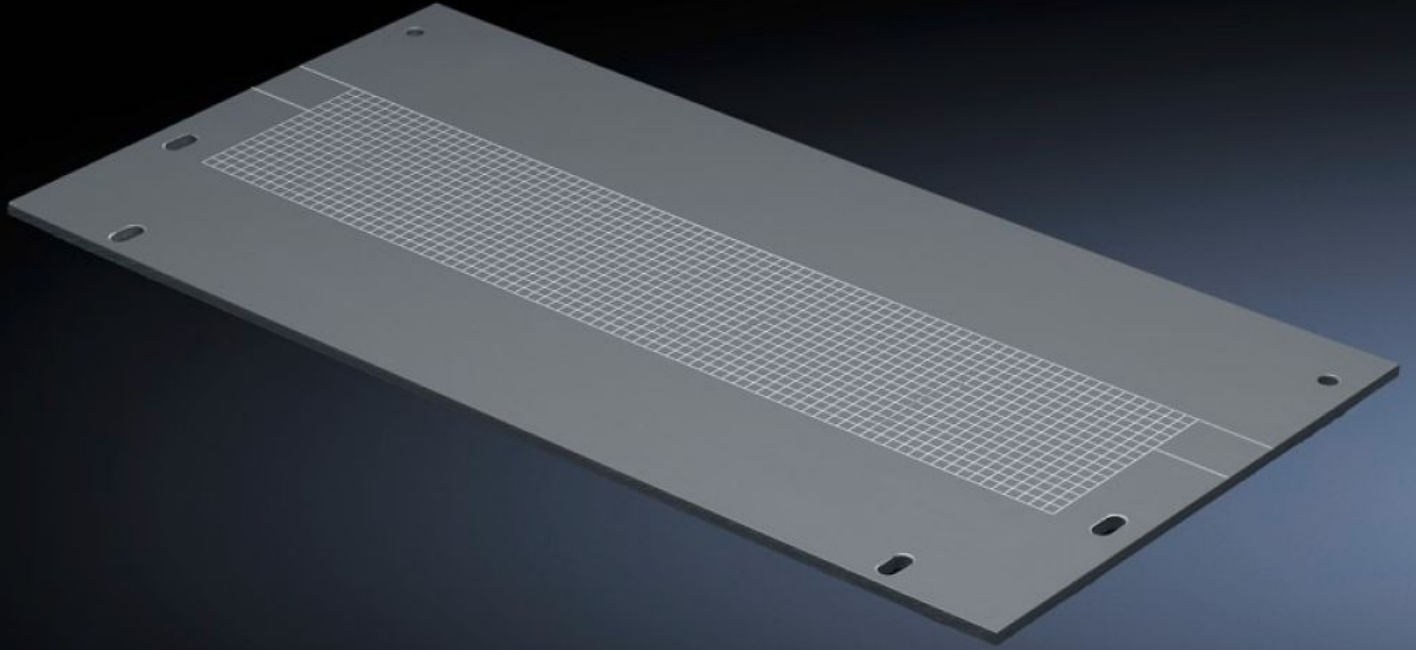

Rittal – The System.

Faster – better – everywhere.

SV 9673.508 Flanş plakası

Durum: 06.04.2026 (Kaynak: rittal.com/tr-tr)

ENCLOSURES

POWER DISTRIBUTION

CLIMATE CONTROL

IT INFRASTRUCTURE

SOFTWARE & SERVICES

FRIEDHELM LOH GROUP

SV 9673.508 - Flanş plakası geçişli Kompartman bölücü paneli için

Geçiş yerini örtmek için.

Özellikleri

Model numarası	SV 9673.508
Ürün açıklaması	Dikey bara sistemi geçiş yerini örtmek için.
Malzeme	ABS PMMA
Ölçüler	Genişlik: 650 mm Yükseklik: 223,5 mm
Şunlar için uygun	Genişlik: = 800 mm
Paketteki adet	4 adet
Net ağırlık	2,576 kg
Gümrük tarifesi numarası	73079100
ETIM 9	EC002525
ECLASS 8.0	27400613
Ürün açıklaması	SV Kablo giriş plakası, TS G:800mm, G:650mm,4'lü