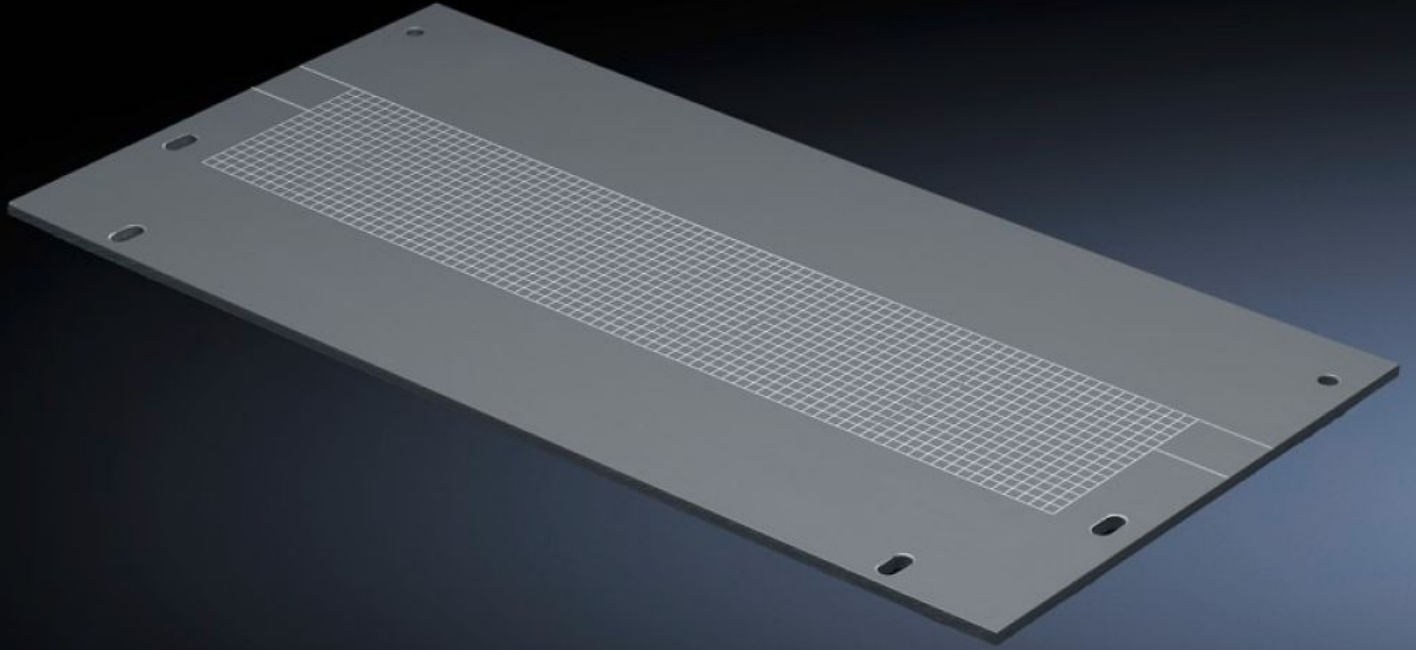

Rittal – The System.

Faster – better – everywhere.

SV 9673.508 Flanş plakası

Durum: 24.06.2026 (Kaynak: rittal.com/tr-tr)

ENCLOSURES

POWER DISTRIBUTION

CLIMATE CONTROL

IT INFRASTRUCTURE

SOFTWARE & SERVICES

FRIEDHELM LOH GROUP

SV 9673.508 - Flanş plakası geçişli Kompartman bölücü paneli için

Geçiş yerini örtmek için.

Özellikleri

Model numarası	SV 9673.508
Ürün açıklaması	Dikey bara sistemi geçiş yerini örtmek için.
Malzeme	ABS PMMA
Ölçüler	Genişlik: 650 mm Yükseklik: 223,5 mm
Şunlar için uygun	Genişlik: = 800 mm
Paketteki adet	4 adet
Net ağırlık	2,576 kg
Gümrük tarifesi numarası	73079100
ETIM 9	EC002525
ECLASS 8.0	27400613
Ürün açıklaması	SV Kablo giriş plakası, TS G:800mm, G:650mm,4'lü