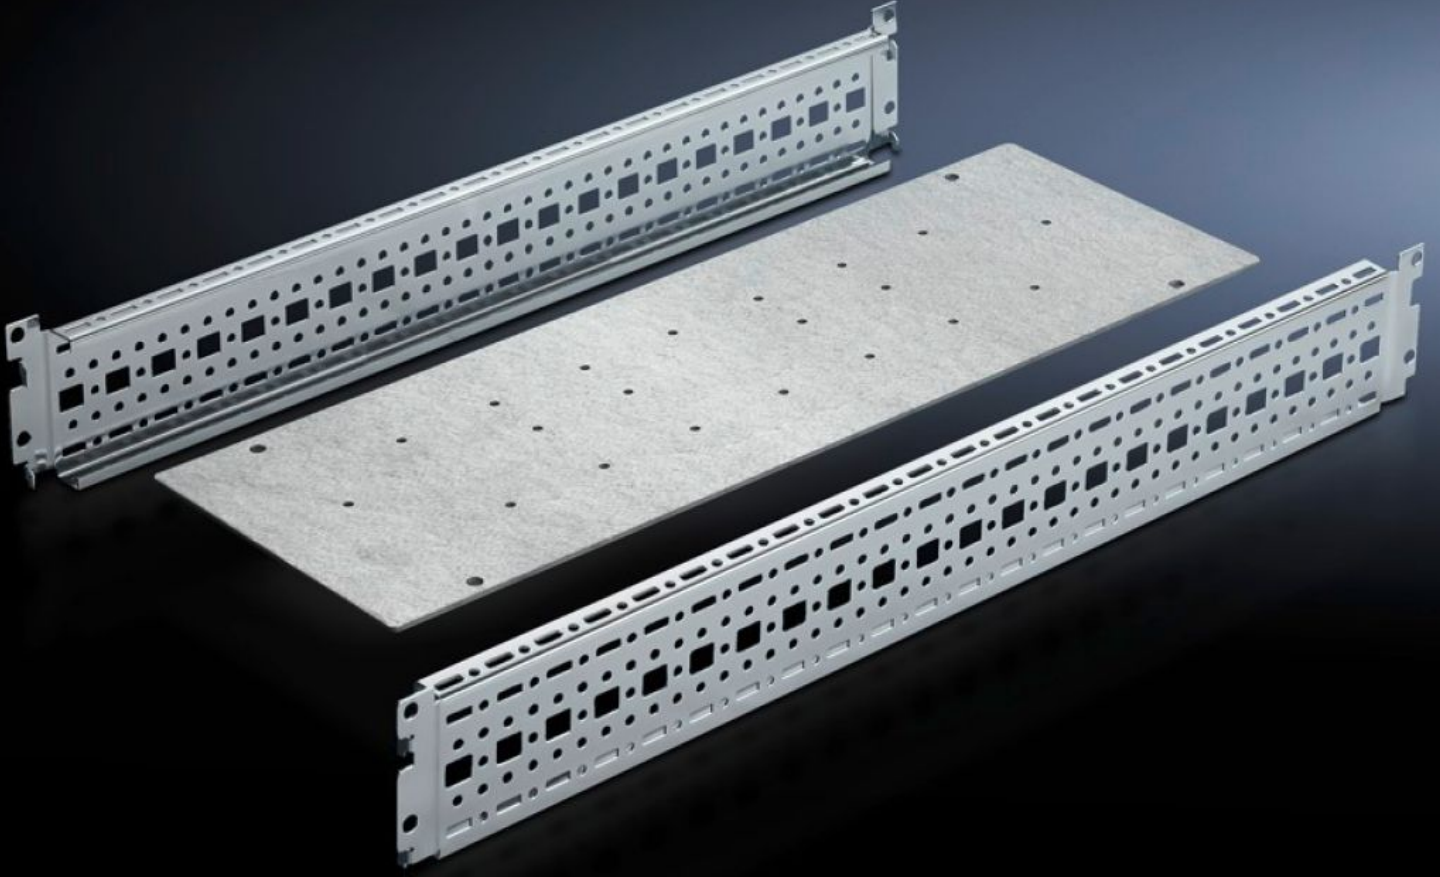

Rittal – The System.

Faster – better – everywhere.

SV 9674.198

Kuplaj için montaj seti

Durum: 25.06.2026 (Kaynak: rittal.com/tr-tr)

ENCLOSURES

POWER DISTRIBUTION

CLIMATE CONTROL

IT INFRASTRUCTURE

SOFTWARE & SERVICES

FRIEDHELM LOH GROUP

SV 9674.198 - Kuplaj için montaj seti bara panosu veya baraların yükseltilmesi için

Bara kabini veya yukarı yönlendirme aksamı için

Özellikleri

Model numarası	SV 9674.198
Dizayn	Maxi-PLS ray sistemi için
Ürün açıklaması	Montaj seti, dikey olarak duran bir Maxi-PLS/Flat-PLS bara sistemi için destek işlevi görür.
Malzeme	Çelik sac
Yüzey	Çinko kaplama
Teslimat kapsamı	Montaj plakası 2 sistem çerçevesi Montaj malzemeleri dahil
Ürün numarasına dair not	Sadece Maxi-PLS için uygundur.
Şunlar için uygun	Genişlik: = 200 mm Derinlik: = 800 mm
Paketteki adet	1 adet
Net ağırlık	4,08 kg
Brüt ağırlık	4,85 kg
Gümrük tarifesi numarası	73269098
ETIM 9	EC002525
ECLASS 8.0	27400613

Özellikleri

Ürün açıklaması

SV Kuplaj montaj kiti, Maxi-PLS, TS (GY:200x800mm) için