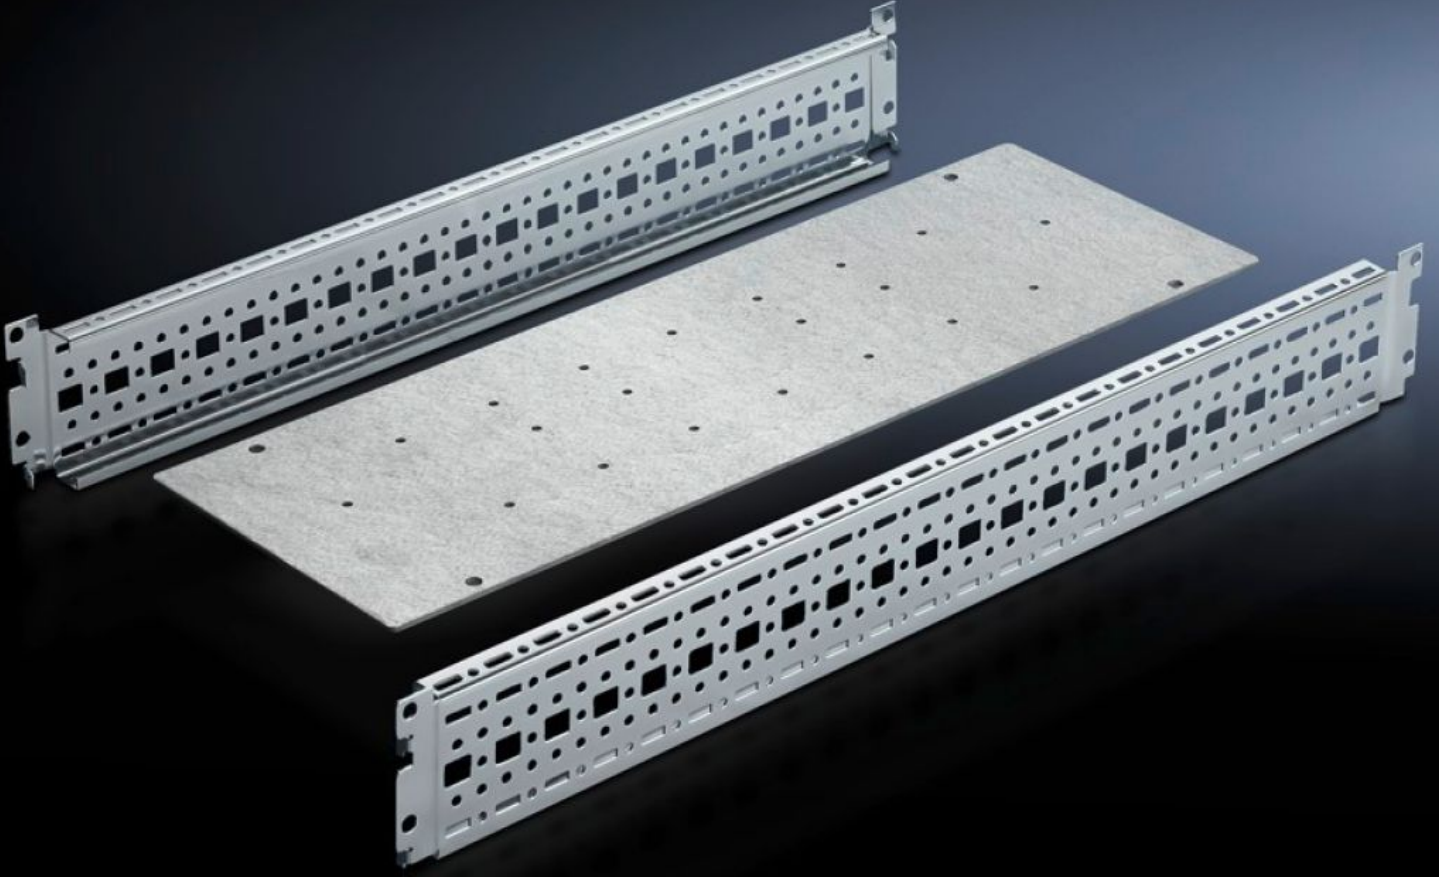

## SV 9674.198

# SV 9674.198 - Kuplaj için montaj seti bara panosu veya baraların yükseltilmesi için

Bara kabini veya yukarı yönlendirme aksamı için

## Özellikleri

|                          |  |
|--------------------------|--|
| Model numarası           | SV 9674.198  |
| Dizayn                   | Maxi-PLS ray sistemi için  |
| Ürün açıklaması          | Montaj seti, dikey olarak duran bir Maxi-PLS/Flat-PLS bara sistemi için destek işlevi görür. |
| Malzeme                  | Çelik sac  |
| Yüzey                    | Çinko kaplama  |
| Teslimat kapsamı         | Montaj plakası<br>2 sistem çerçevesi<br>Montaj malzemeleri dahil                             |
| Ürün numarasına dair not | Sadece Maxi-PLS için uygundur.   |
| Şunlar için uygun        | Genişlik: = 200 mm<br>Derinlik: = 800 mm   |
| Paketteki adet           | 1 adet   |
| Net ağırlık              | 4,08 kg  |
| Brüt ağırlık             | 4,85 kg  |
| Gümrük tarifesi numarası | 73269098   |
| ETIM 9                   | EC002525   |
| ECLASS 8.0               | 27400613   |

# Özellikleri

Ürün açıklaması

SV Kuplaj montaj kiti, Maxi-PLS, TS (GY:200x800mm) için