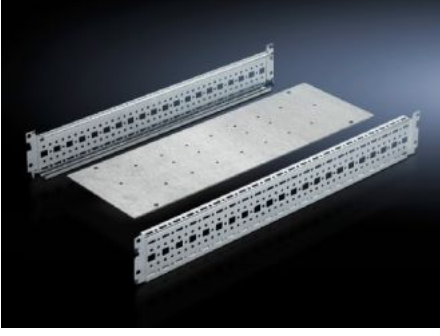

IT INFRASTRUCTURE

SOFTWARE & SERVICES

FRIEDHELM LOH GROUP

SV 9674.198 - Kuplaj için montaj seti bara panosu veya baraların yükseltilmesi için

Bara kabini veya yukarı yönlendirme aksamı için

Özellikleri

Model numarası	SV 9674.198
Dizayn	Maxi-PLS ray sistemi için
Ürün açıklaması	Montaj seti, dikey olarak duran bir Maxi-PLS/Flat-PLS bara sistemi için destek işlevi görür.
Malzeme	Çelik sac
Yüzey	Çinko kaplama
Teslimat kapsamı	Montaj plakası 2 sistem çerçevesi Montaj malzemeleri dahil
Ürün numarasına dair not	Sadece Maxi-PLS için uygundur.
Şunlar için uygun	Genişlik: = 200 mm Derinlik: = 800 mm
Paketteki adet	1 adet
Net ağırlık	4,08 kg
Brüt ağırlık	4,85 kg
Gümrük tarifesi numarası	73269098
ETIM 9	EC002525
ECLASS 8.0	27400613

Özellikleri

Ürün açıklaması

SV Kuplaj montaj kiti, Maxi-PLS, TS (GY:200x800mm) için