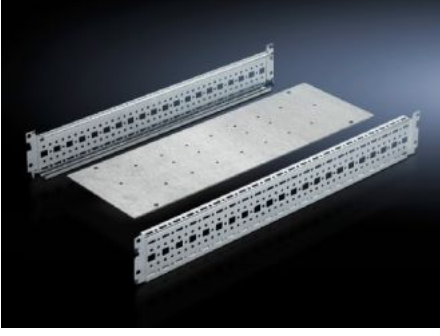

SV 9674.198 - Kuplaj için montaj seti bara panosu veya baraların yükseltilmesi için

Bara kabini veya yukarı yönlendirme aksamı için

Özellikleri

Model numarası	SV 9674.198
Dizayn	Maxi-PLS ray sistemi için
Ürün açıklaması	Montaj seti, dikey olarak duran bir Maxi-PLS/Flat-PLS bara sistemi için destek işlevi görür.
Malzeme	Çelik sac
Yüzey	Çinko kaplama
Teslimat kapsamı	Montaj plakası 2 sistem çerçevesi Montaj malzemeleri dahil
Ürün numarasına dair not	Sadece Maxi-PLS için uygundur.
Şunlar için uygun	Genişlik: = 200 mm Derinlik: = 800 mm
Paketteki adet	1 adet
Net ağırlık	4,08 kg
Brüt ağırlık	4,85 kg
Gümrük tarifesi numarası	73269098
ETIM 9	EC002525
ECLASS 8.0	27400613