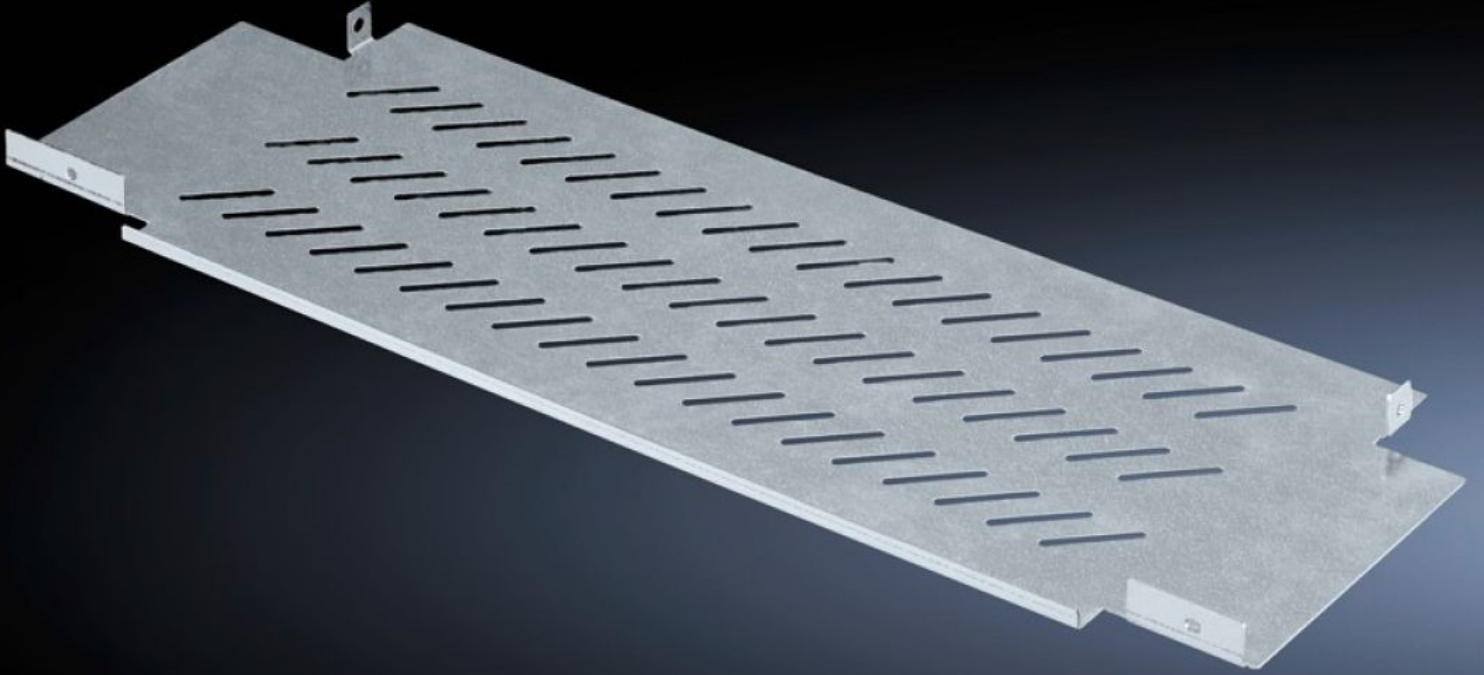

Rittal – The System.

Faster – better – everywhere.

SV 9674.348

Ayırıcı plaka

Durum: 08.04.2026 (Kaynak: rittal.com/tr-tr)

ENCLOSURES

POWER DISTRIBUTION

CLIMATE CONTROL

IT INFRASTRUCTURE

SOFTWARE & SERVICES

FRIEDHELM LOH GROUP