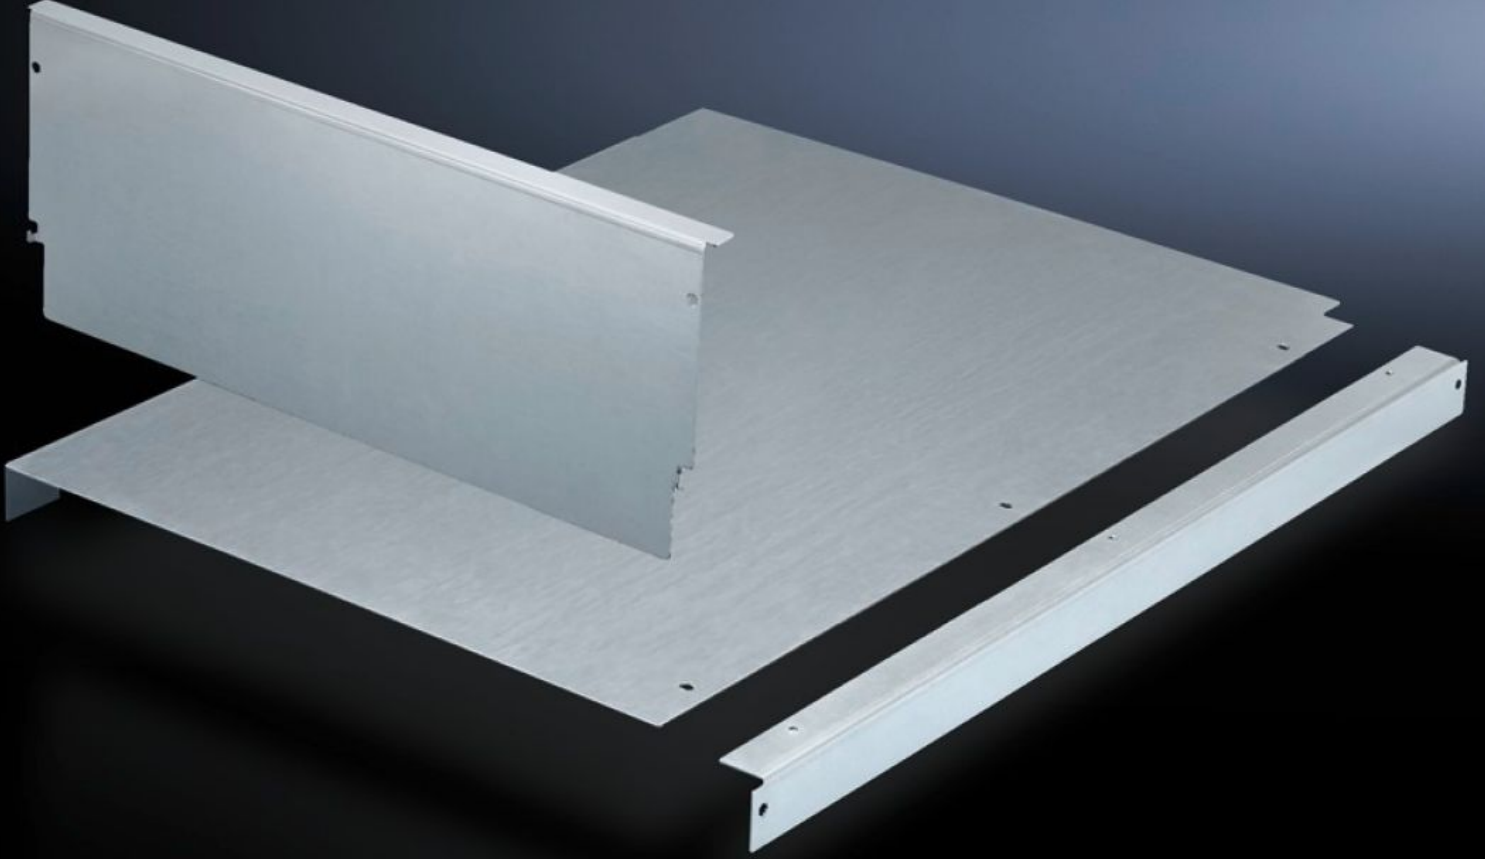

Rittal – The System.

Faster – better – everywhere.

SV 9674.362

Dokunma koruması muhafaza kapağı

Durum: 27.06.2026 (Kaynak: rittal.com/tr-tr)

ENCLOSURES

POWER DISTRIBUTION

CLIMATE CONTROL

IT INFRASTRUCTURE

SOFTWARE & SERVICES

FRIEDHELM LOH GROUP

SV 9674.362 - Dokunma koruması muhafaza kapağı yük şalter çitası alanı için (kablo döşeme bölgesi)

Kablo toplama bölgesinde, ana barayı izole etmekte ve bu sayede kabloların ve hatların tehlikesiz bir şekilde bağlanabilmesine imkan tanımaktadır.

Özellikleri

Model numarası	SV 9674.362
Dizayn	Çatı bölümündeki ana bara sistemi için
Ürün açıklaması	Temas koruma kapağı kablo gözündeki, ana barayı izole etmekte ve bu sayede kabloların ve hatların güvenli bir şekilde bağlanabilmesine imkan tanımaktadır. Maxi-PLS ve Flat-PLS bara sistemleri için uygundur.
Malzeme	Çelik sac, 1,5 mm, galvanize
Teslimat kapsamı	Montaj malzemeleri dahil
Şunlar için uygun	Genişlik: = 1.000 mm Derinlik: = 600 mm
Paketteki adet	1 adet
Net ağırlık	3,705 kg
Brüt ağırlık	3,905 kg
Gümrük tarifesi numarası	73269098
ETIM 9	EC001900
ECLASS 8.0	27400613
Ürün açıklaması	SV İletişim Tehlike Prot.Fuse Disc.encl