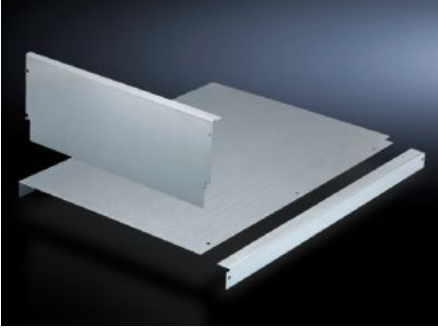

IT INFRASTRUCTURE

SOFTWARE & SERVICES

FRIEDHELM LOH GROUP

SV 9674.362 - Dokunma koruması muhafaza kapağı yük şalter çitası alanı için (kablo döşeme bölgesi)

Kablo toplama bölgesinde, ana barayı izole etmekte ve bu sayede kabloların ve hatların tehlikesiz bir şekilde bağlanabilmesine imkan tanımaktadır.

Özellikleri

Model No.	SV 9674.362
Dizayn	Çatı bölümündeki ana bara sistemi için
Ürün açıklaması	Temas koruma kapağı kablo gözündeki, ana barayı izole etmekte ve bu sayede kabloların ve hatların güvenli bir şekilde bağlanabilmesine imkan tanımaktadır. Maxi-PLS ve Flat-PLS bara sistemleri için uygundur.
Malzeme	Çelik sac, 1,5 mm, galvanize
Teslimat kapsamı	Montaj malzemeleri dahil
Şunlar için uygun	Genişlik: = 1.000 mm Derinlik: = 600 mm
Paketteki adet	1 adet
Net ağırlık	3.705
Brüt ağırlık	3.905
Gümrük tarifesi numarası	73269098
EAN	4028177613676
ETIM 9	EC001900
ECLASS 8.0	27400613