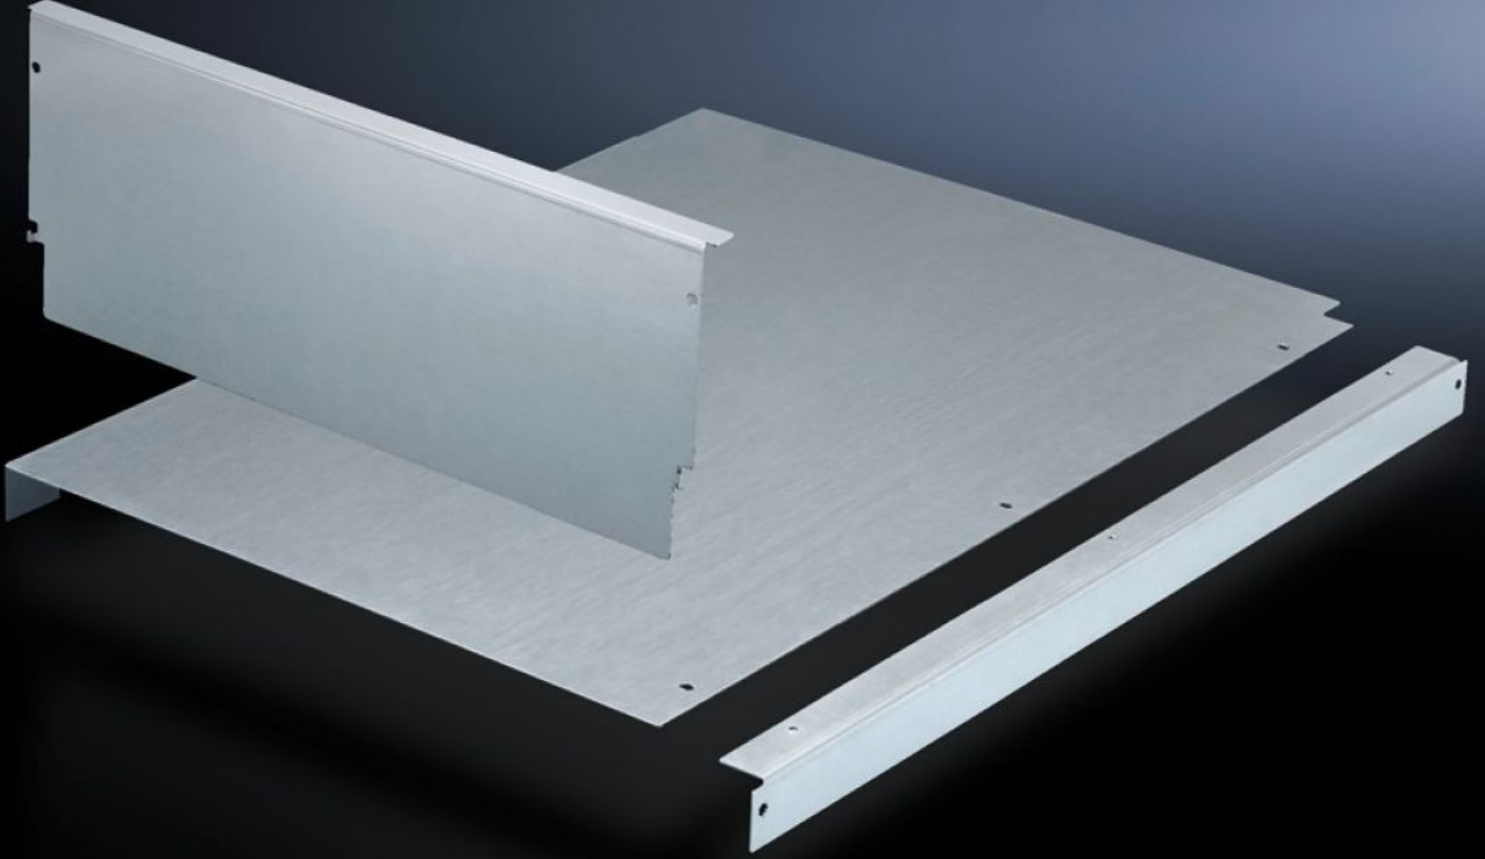

Rittal – The System.

Faster – better – everywhere.

SV 9674.362

Dokunma koruması muhafaza kapağı

Durum: 12.05.2025 (Kaynak: rittal.com/tr-tr)

ENCLOSURES

POWER DISTRIBUTION

CLIMATE CONTROL

IT INFRASTRUCTURE

SOFTWARE & SERVICES

FRIEDHELM LOH GROUP

SV 9674.362 - Dokunma koruması muhafaza kapağı yük şalter çitası alanı için (kablo döşeme bölgesi)

Kablo toplama bölgesinde, ana barayı izole etmekte ve bu sayede kabloların ve hatların tehlikesiz bir şekilde bağlanabilmesine imkan tanımaktadır.

Özellikleri

Model No.	SV 9674.362
Dizayn	Çatı bölümündeki ana bara sistemi için
Ürün açıklaması	Temas koruma kapağı kablo gözündeki, ana barayı izole etmekte ve bu sayede kabloların ve hatların güvenli bir şekilde bağlanabilmesine imkan tanımaktadır. Maxi-PLS ve Flat-PLS bara sistemleri için uygundur.
Malzeme	Çelik sac, 1,5 mm, galvanize
Teslimat kapsamı	Montaj malzemeleri dahil
Şunlar için uygun	Genişlik: = 1.000 mm Derinlik: = 600 mm
Paketteki adet	1 adet
Net ağırlık	3.705
Brüt ağırlık	3.905
Gümrük tarifesi numarası	73269098
EAN	4028177613676
ETIM 9	EC001900
ECLASS 8.0	27400613