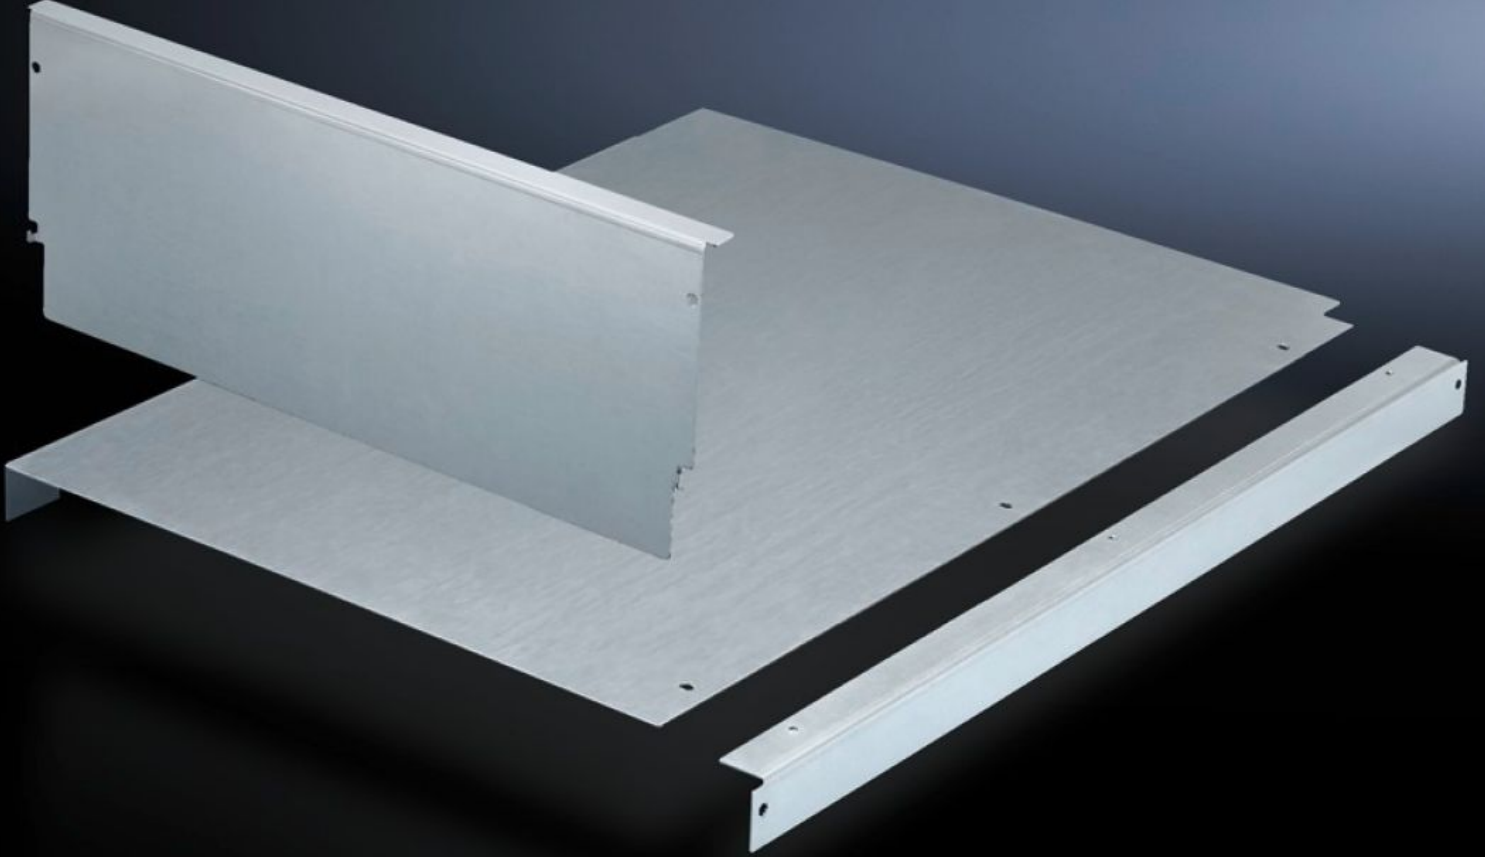

Rittal – The System.

Faster – better – everywhere.

SV 9674.362

Dokunma koruması muhafaza kapağı

Durum: 08.05.2026 (Kaynak: rittal.com/tr-tr)

ENCLOSURES

POWER DISTRIBUTION

CLIMATE CONTROL

IT INFRASTRUCTURE

SOFTWARE & SERVICES

FRIEDHELM LOH GROUP