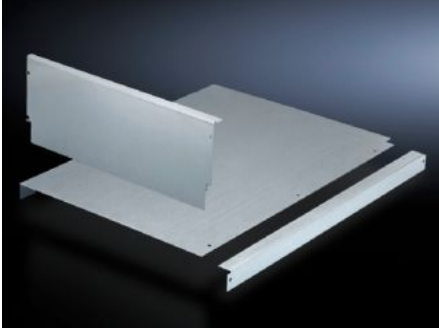

IT INFRASTRUCTURE

SOFTWARE & SERVICES

FRIEDHELM LOH GROUP

SV 9674.362 - Dokunma koruması muhafaza kapağı yük şalter çitası alanı için (kablo döşeme bölgesi)

Kablo toplama bölgesinde, ana barayı izole etmekte ve bu sayede kabloların ve hatların tehlikesiz bir şekilde bağlanabilmesine imkan tanımaktadır.

Özellikleri

Model numarası	SV 9674.362
Dizayn	Çatı bölümündeki ana bara sistemi için
Ürün açıklaması	Temas koruma kapağı kablo gözündeki, ana barayı izole etmekte ve bu sayede kabloların ve hatların güvenli bir şekilde bağlanabilmesine imkan tanımaktadır. Maxi-PLS ve Flat-PLS bara sistemleri için uygundur.
Malzeme	Çelik sac, 1,5 mm, galvanize
Teslimat kapsamı	Montaj malzemeleri dahil
Şunlar için uygun	Genişlik: = 1.000 mm Derinlik: = 600 mm
Paketteki adet	1 adet
Net ağırlık	3,705 kg
Brüt ağırlık	3,905 kg
Gümrük tarifesi numarası	73269098
ETIM 9	EC001900
ECLASS 8.0	27400613
Ürün açıklaması	SV İletişim Tehlike Prot.Fuse Disc.encl