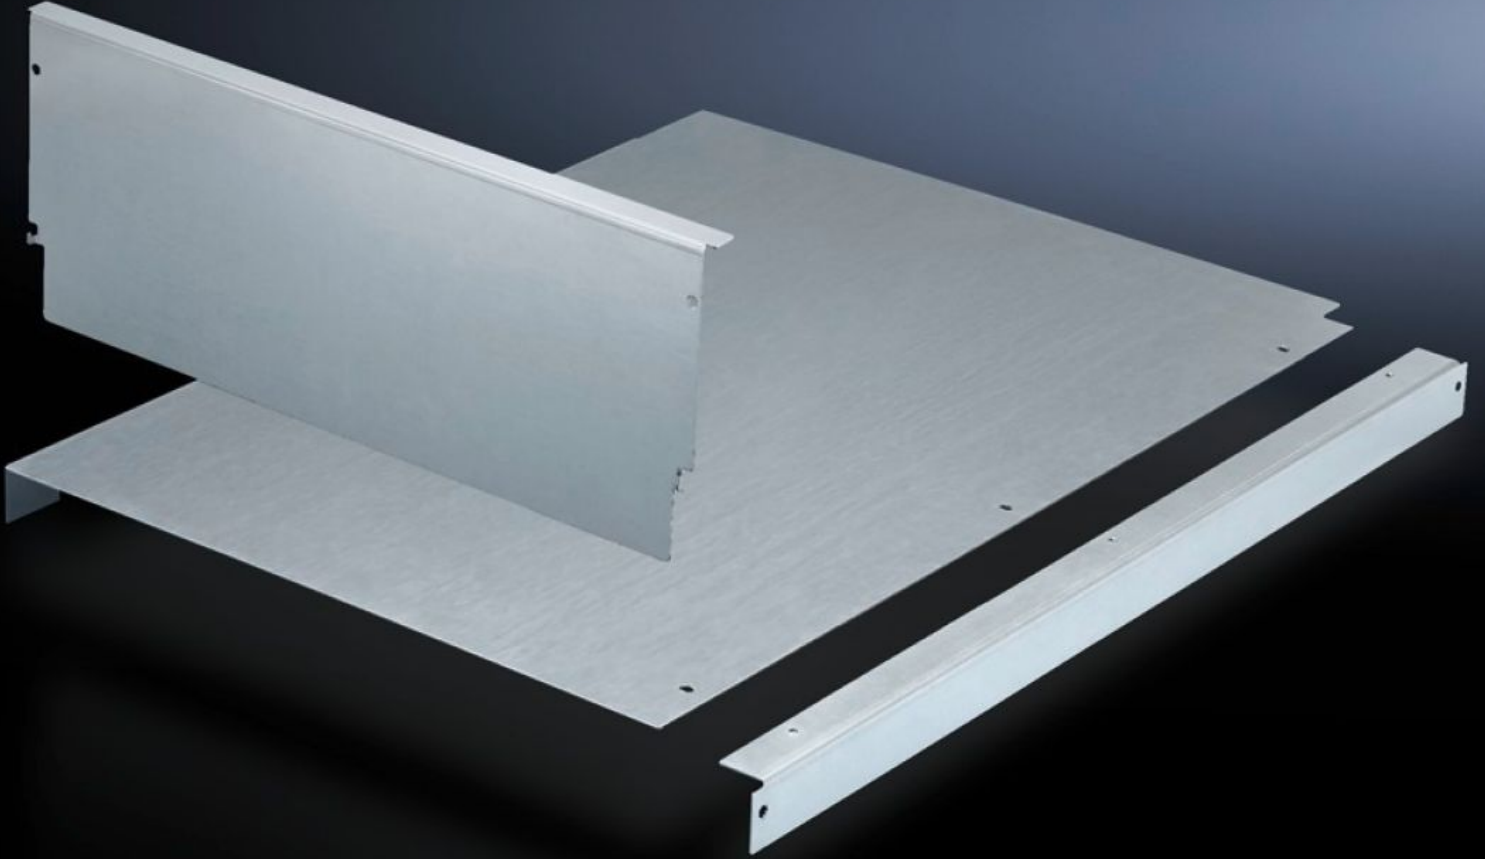

Rittal – The System.

Faster – better – everywhere.

SV 9674.362

Dokunma koruması muhafaza kapağı

Durum: 08.05.2026 (Kaynak: rittal.com/tr-tr)

ENCLOSURES

POWER DISTRIBUTION

CLIMATE CONTROL

IT INFRASTRUCTURE

SOFTWARE & SERVICES

FRIEDHELM LOH GROUP

SV 9674.362 - Dokunma koruması muhafaza kapağı yük şalter çitası alanı için (kablo döşeme bölgesi)

Kablo toplama bölgesinde, ana barayı izole etmekte ve bu sayede kabloların ve hatların tehlikesiz bir şekilde bağlanabilmesine imkan tanımaktadır.

Özellikleri

Model numarası	SV 9674.362
Dizayn	Çatı bölümündeki ana bara sistemi için
Ürün açıklaması	Temas koruma kapağı kablo gözündeki, ana barayı izole etmekte ve bu sayede kabloların ve hatların güvenli bir şekilde bağlanabilmesine imkan tanımaktadır. Maxi-PLS ve Flat-PLS bara sistemleri için uygundur.
Malzeme	Çelik sac, 1,5 mm, galvanize
Teslimat kapsamı	Montaj malzemeleri dahil
Şunlar için uygun	Genişlik: = 1.000 mm Derinlik: = 600 mm
Paketteki adet	1 adet
Net ağırlık	3,705 kg
Brüt ağırlık	3,905 kg
Gümrük tarifesi numarası	73269098
ETIM 9	EC001900
ECLASS 8.0	27400613
Ürün açıklaması	SV İletişim Tehlike Prot.Fuse Disc.encl