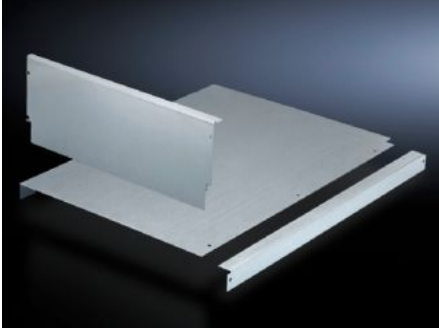

# SV 9674.362 - Dokunma koruması muhafaza kapağı yük şalter çitası alanı için (kablo döşeme bölgesi)

Kablo toplama bölgesinde, ana barayı izole etmekte ve bu sayede kabloların ve hatların tehlikesiz bir şekilde bağlanabilmesine imkan tanımaktadır.

## Özellikleri

Model numarası	SV 9674.362
Dizayn	Çatı bölümündeki ana bara sistemi için
Ürün açıklaması	Temas koruma kapağı kablo gözündeki, ana barayı izole etmekte ve bu sayede kabloların ve hatların güvenli bir şekilde bağlanabilmesine imkan tanımaktadır. Maxi-PLS ve Flat-PLS bara sistemleri için uygundur.
Malzeme	Çelik sac, 1,5 mm, galvanize
Teslimat kapsamı	Montaj malzemeleri dahil
Şunlar için uygun	Genişlik: = 1.000 mm Derinlik: = 600 mm
Paketteki adet	1 adet
Net ağırlık	3,705 kg
Brüt ağırlık	3,905 kg
Gümrük tarifesi numarası	73269098
ETIM 9	EC001900
ECLASS 8.0	27400613
Ürün açıklaması	SV İletişim Tehlike Prot.Fuse Disc.encl