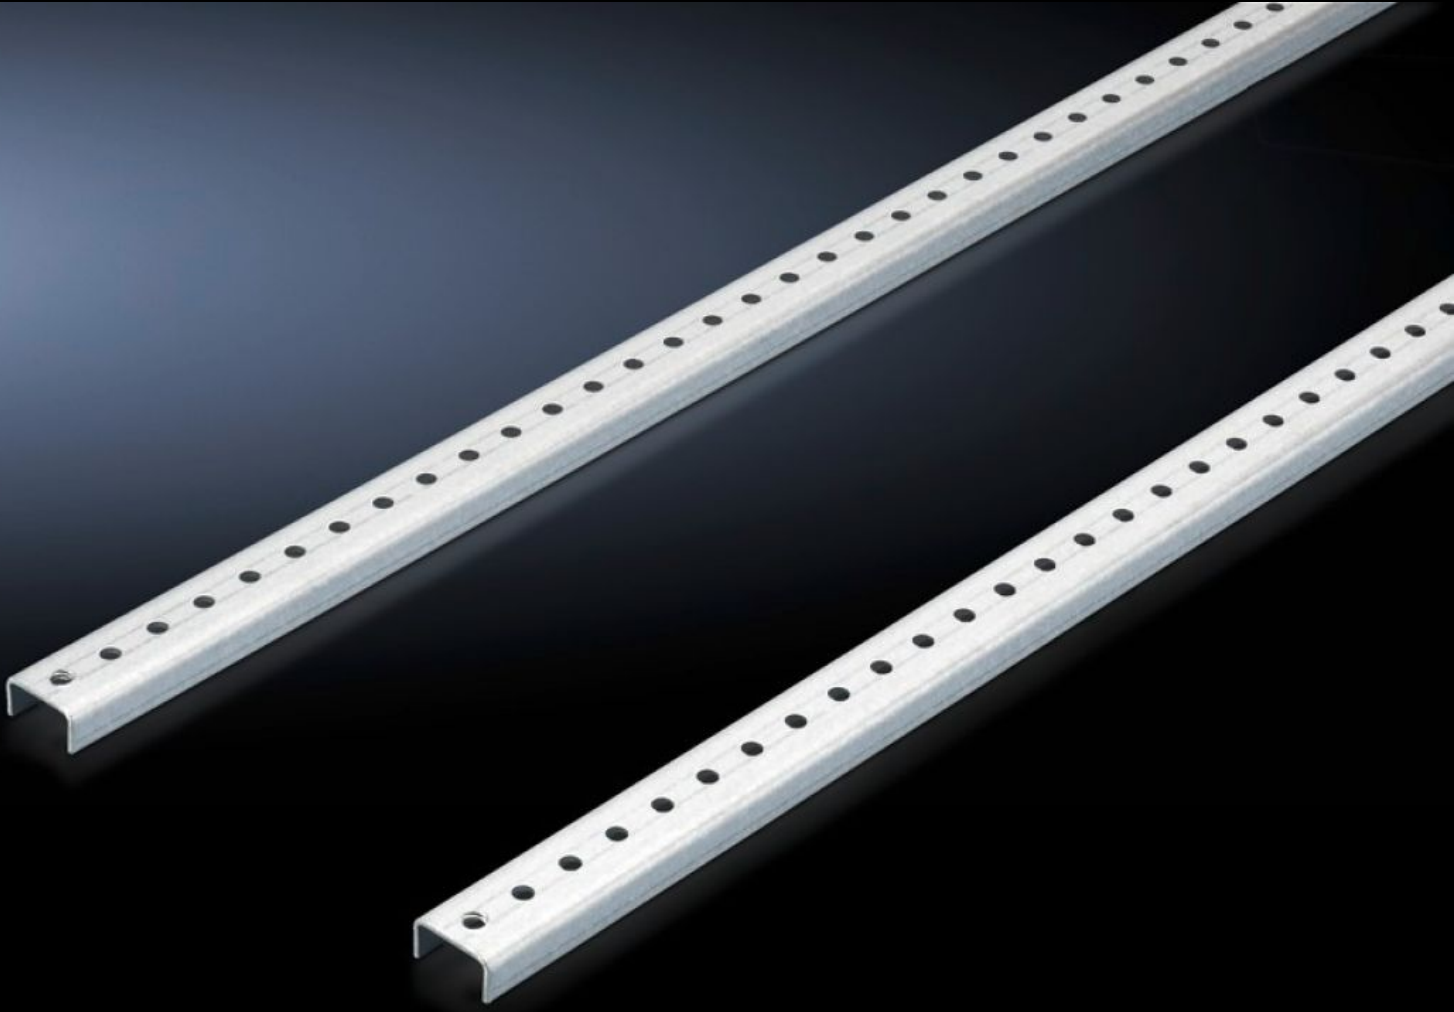

Rittal – The System.

Faster – better – everywhere.

SV 9674.381 Montaj rayı

Durum: 09.05.2026 (Kaynak: rittal.com/tr-tr)

ENCLOSURES

POWER DISTRIBUTION

CLIMATE CONTROL

IT INFRASTRUCTURE

SOFTWARE & SERVICES

FRIEDHELM LOH GROUP