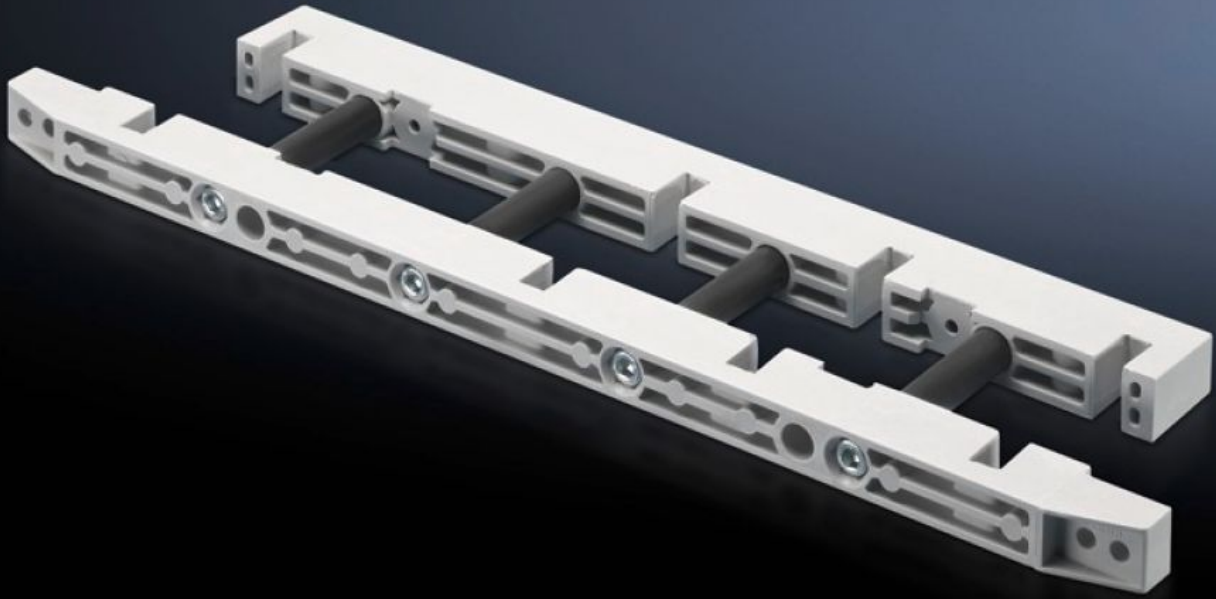

Rittal – The System.

Faster – better – everywhere.

SV 9674.410

Bara askısı

Durum: 06.04.2026 (Kaynak: rittal.com/tr-tr)

ENCLOSURES

POWER DISTRIBUTION

CLIMATE CONTROL

IT INFRASTRUCTURE

SOFTWARE & SERVICES

FRIEDHELM LOH GROUP