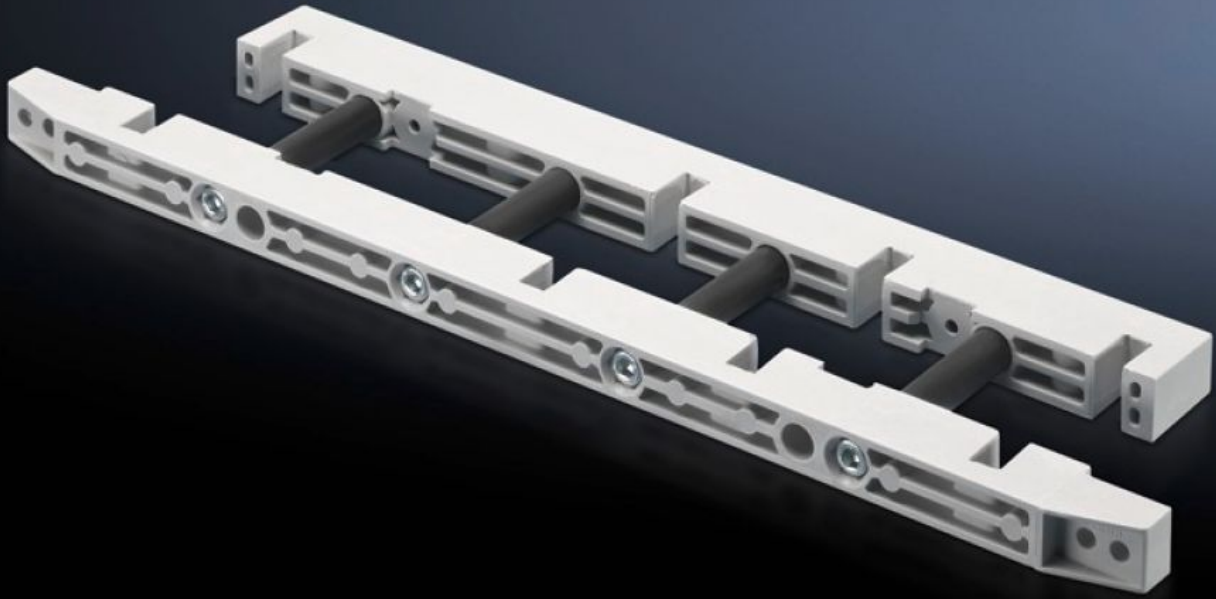

Rittal – The System.

Faster – better – everywhere.

SV 9674.416

Bara askısı

Durum: 11.07.2026 (Kaynak: rittal.com/tr-tr)

ENCLOSURES

POWER DISTRIBUTION

CLIMATE CONTROL

IT INFRASTRUCTURE

SOFTWARE & SERVICES

FRIEDHELM LOH GROUP