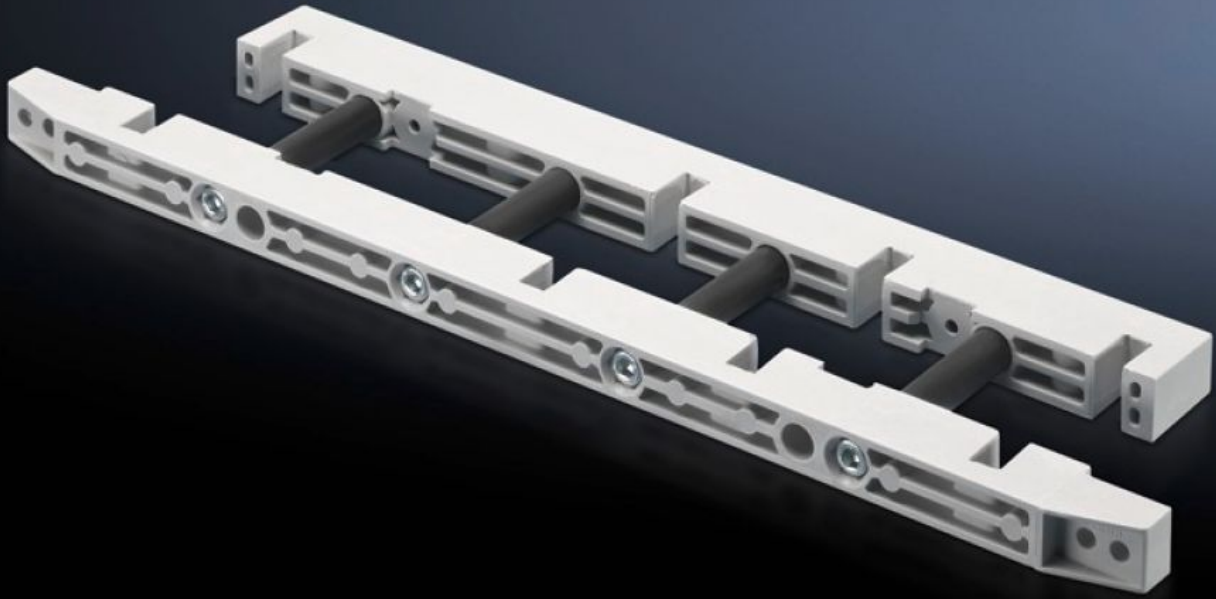

Rittal – The System.

Faster – better – everywhere.

SV 9674.418

Bara askısı

Durum: 23.05.2026 (Kaynak: rittal.com/tr-tr)

ENCLOSURES

POWER DISTRIBUTION

CLIMATE CONTROL

IT INFRASTRUCTURE

SOFTWARE & SERVICES

FRIEDHELM LOH GROUP