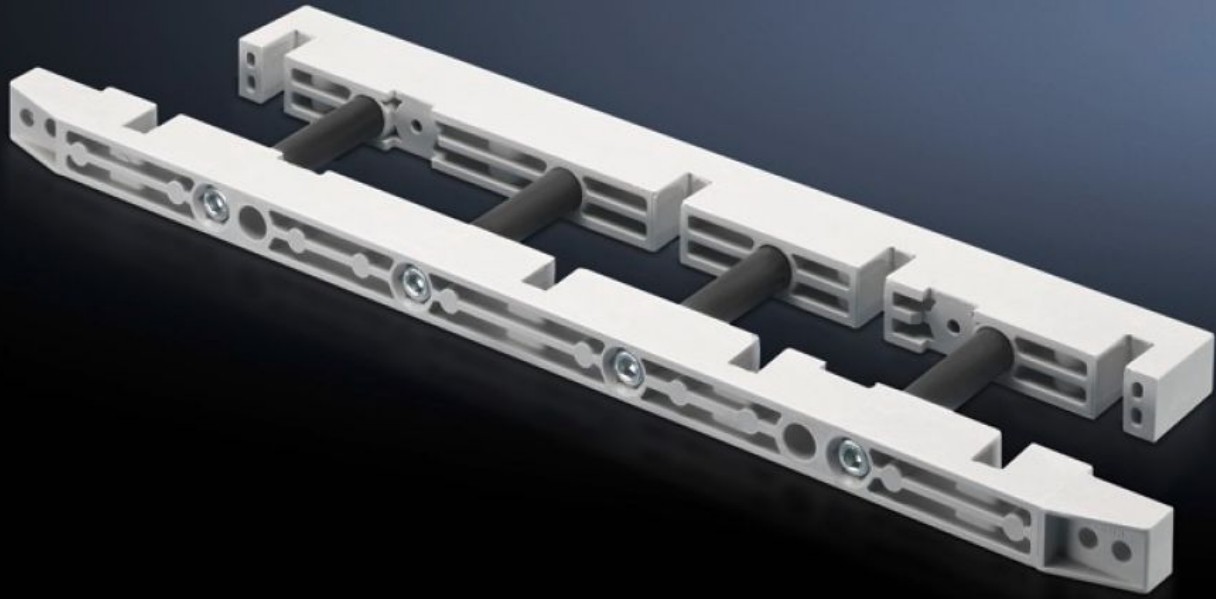

Rittal – The System.

Faster – better – everywhere.

SV 9674.418

Bara askısı

Durum: 04.04.2026 (Kaynak: rittal.com/tr-tr)

ENCLOSURES

POWER DISTRIBUTION

CLIMATE CONTROL

IT INFRASTRUCTURE

SOFTWARE & SERVICES

FRIEDHELM LOH GROUP