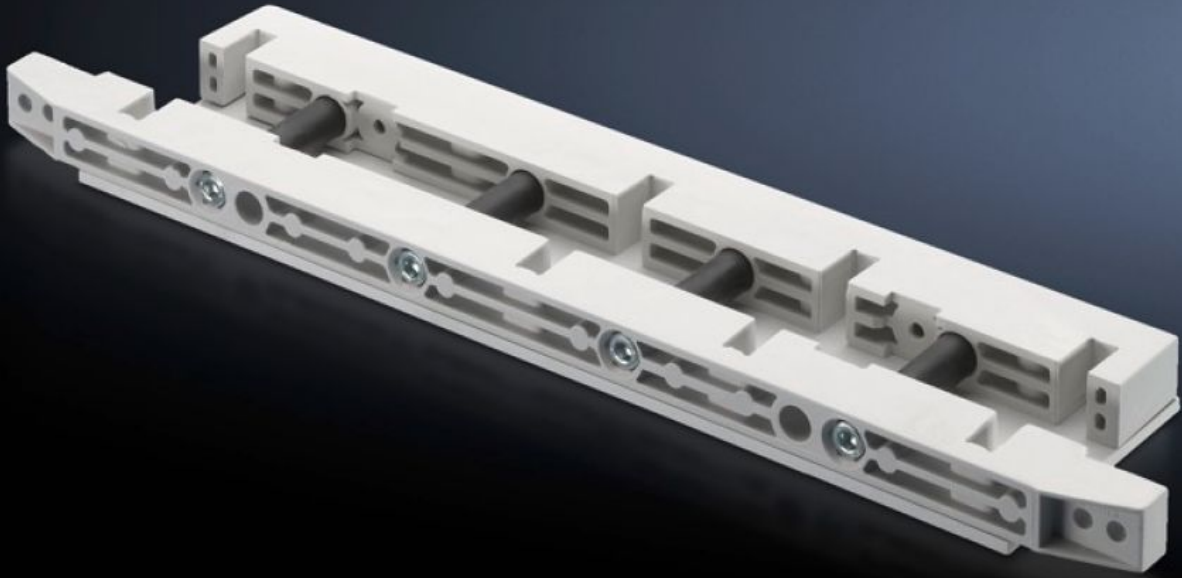

Rittal – The System.

Faster – better – everywhere.

SV 9674.436 Uç klemensi

Durum: 11.07.2026 (Kaynak: rittal.com/tr-tr)

ENCLOSURES

POWER DISTRIBUTION

CLIMATE CONTROL

IT INFRASTRUCTURE

SOFTWARE & SERVICES

FRIEDHELM LOH GROUP