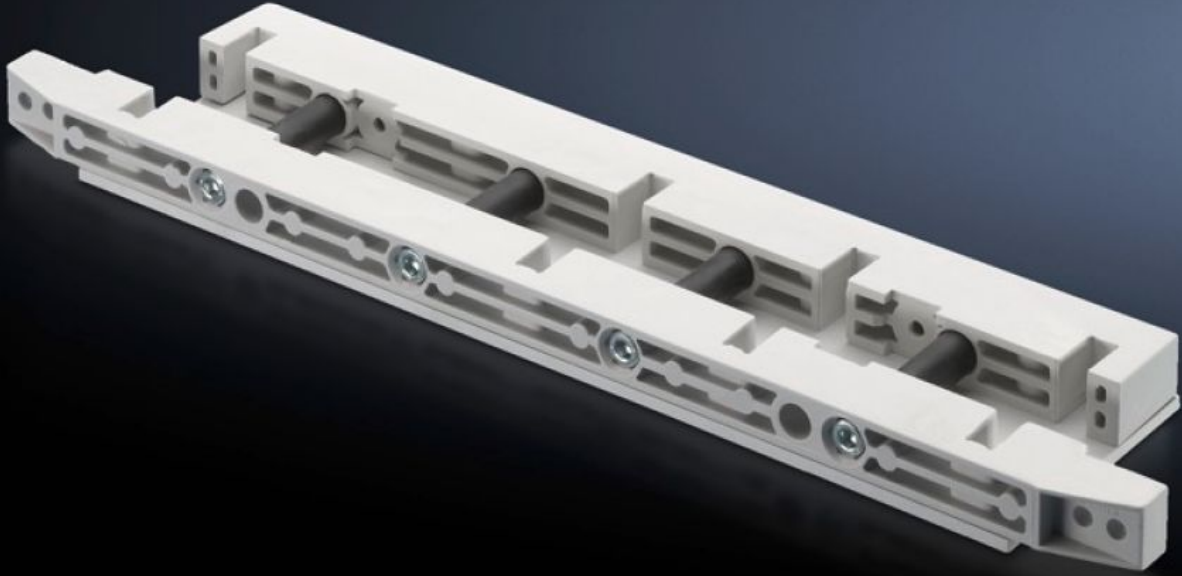

Rittal – The System.

Faster – better – everywhere.

SV 9674.436 Uç klemensi

Durum: 06.05.2026 (Kaynak: rittal.com/tr-tr)

ENCLOSURES

POWER DISTRIBUTION

CLIMATE CONTROL

IT INFRASTRUCTURE

SOFTWARE & SERVICES

FRIEDHELM LOH GROUP