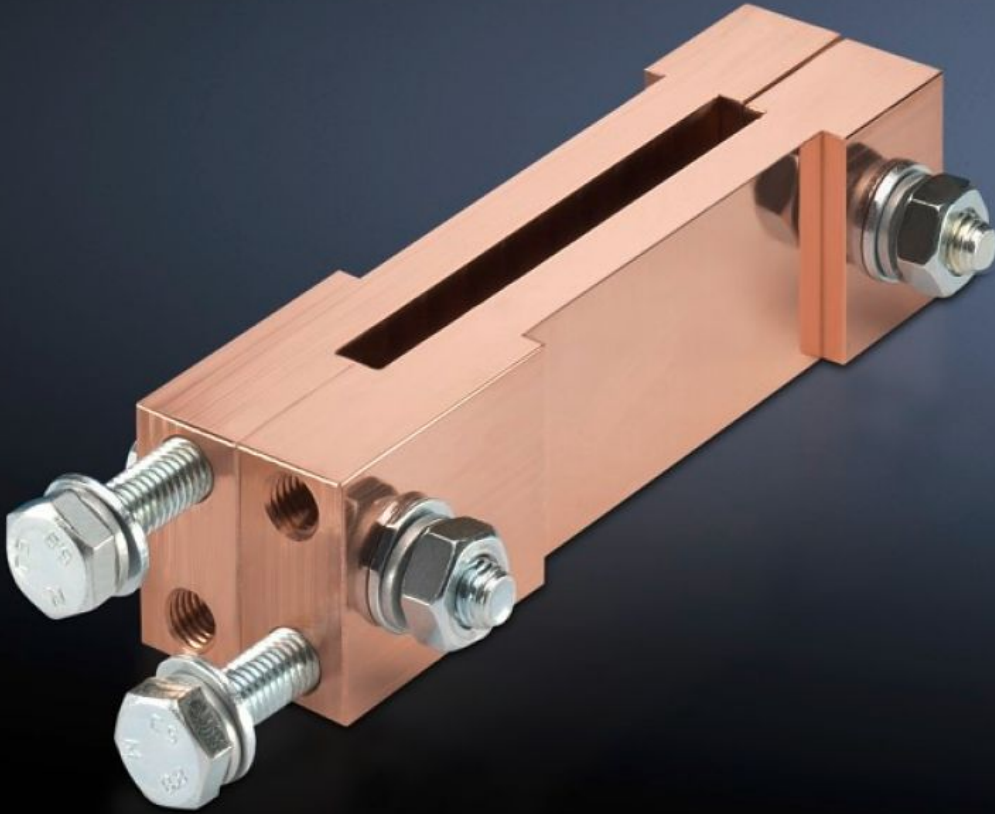

Rittal – The System.

Faster – better – everywhere.

SV 9674.488

Dağıtım barası sıkıştırma bloğu

Durum: 16.04.2026 (Kaynak: rittal.com/tr-tr)

ENCLOSURES

POWER DISTRIBUTION

CLIMATE CONTROL

IT INFRASTRUCTURE

SOFTWARE & SERVICES

FRIEDHELM LOH GROUP