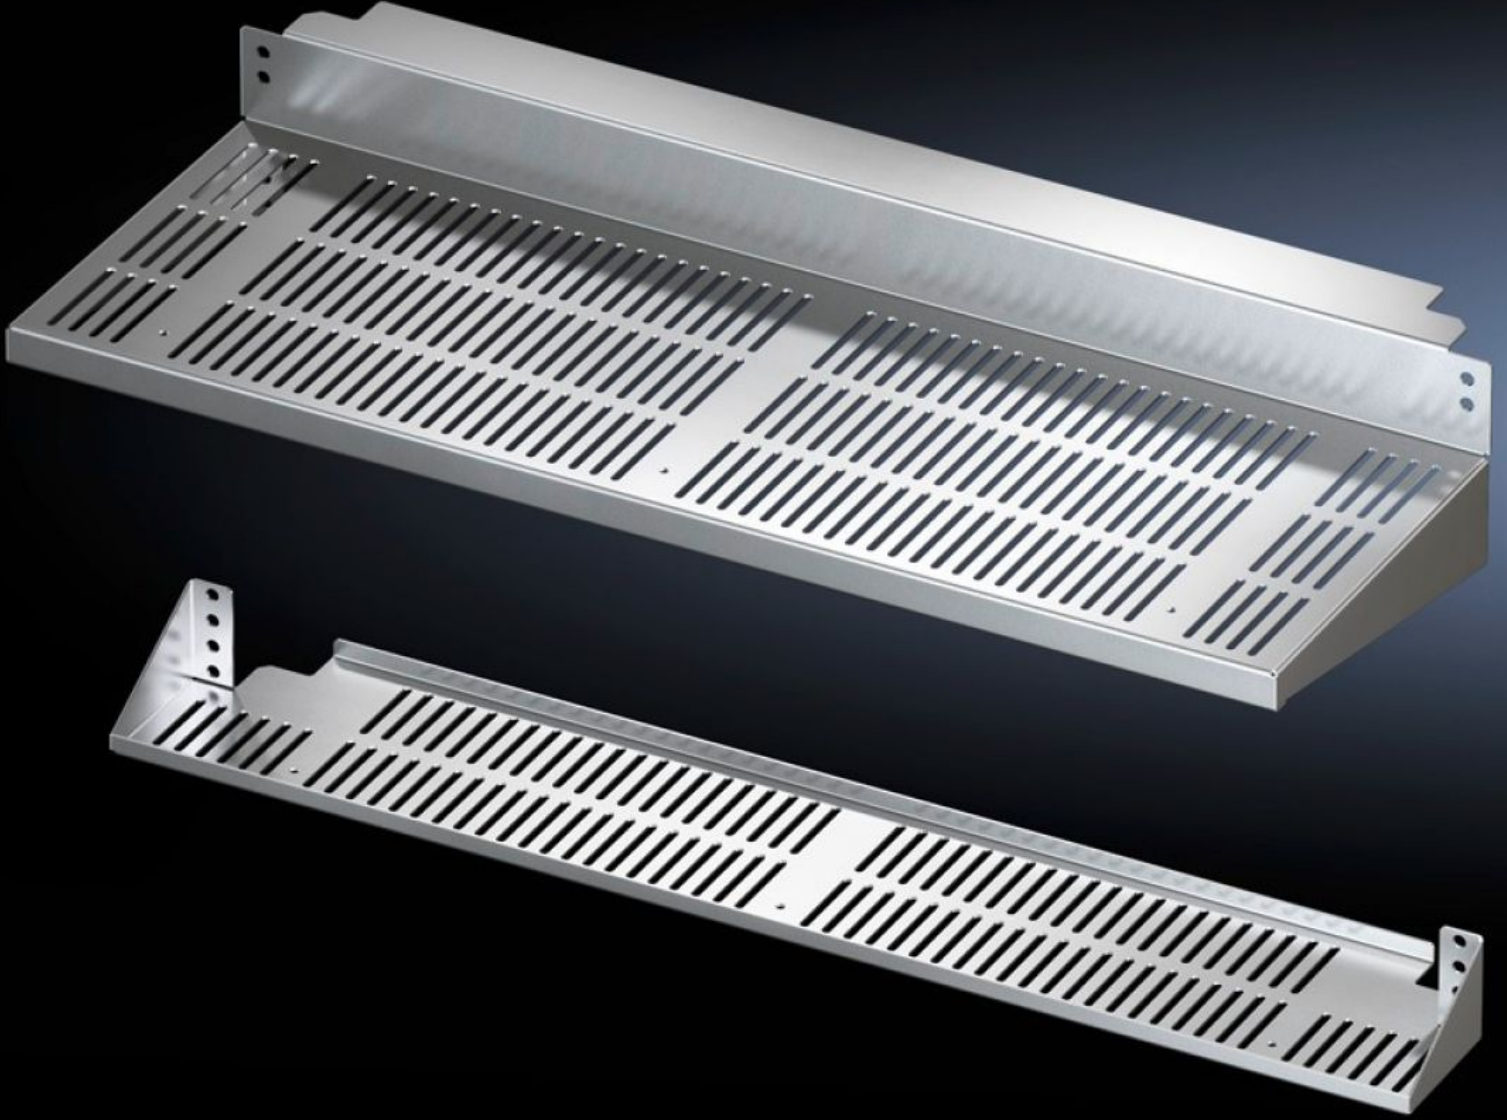

**Rittal – The System.**

Faster – better – everywhere.

**SV 9674.960**

**Dokunma koruması muhafaza kapağı**

Durum: 27.06.2026 (Kaynak: [rittal.com/tr-tr](http://rittal.com/tr-tr))

ENCLOSURES

POWER DISTRIBUTION

# SV 9674.960 - Dokunma koruması muhafaza kapağı NH sigortalı yük ayırıcı anahtarlı kumanda panoları için

NH yük ayırıcı anahtarlı çıkış alanlarının parmak korumalı kapatılması için.

## Özellikleri

Model numarası	SV 9674.960
Ürün açıklaması	Çeşitli çıkış alanlarının ve arka kumanda paneli bölgesindeki Maxi-PLS/Flat-PLS bara sistemi ile birlikte NH sigortalı yük kesici baralarının parmakla dokunmaya karşı (IP 2X) korumalı olarak üstünü kapatmak için.
Malzeme	Çelik sac, 1,5 mm
Yüzey	Çinko kaplama
Teslimat kapsamı	Kapak seti, iki parçalı (üst) Kapak seti, iki parçalı (alt) Montaj malzemeleri dahil
Usable width for Maxi-PLS	500 mm
Usable width for Flat-PLS	300 mm
Bilgi	Verilen montaj genişlikleri Maxi-PLS kullanımında sadece üstten monte edilebilen 9649.160/9659.160 bara askısı üzerinden mümkündür
Şunlar için uygun	Pano tipi: TS Genişlik: = 600 mm
Paketteki adet	1 adet
Net ağırlık	4,26 kg
Brüt ağırlık	5,06 kg
Gümrük tarifesi numarası	73269098
ETIM 9	EC001638
ECLASS 8.0	27142116

# Özellikleri

---

Ürün açıklaması

SV Temas koruma kapağı, sigortalı yük ayırıcı bölümü, kablo gözü,  
TS için (G:600mm)