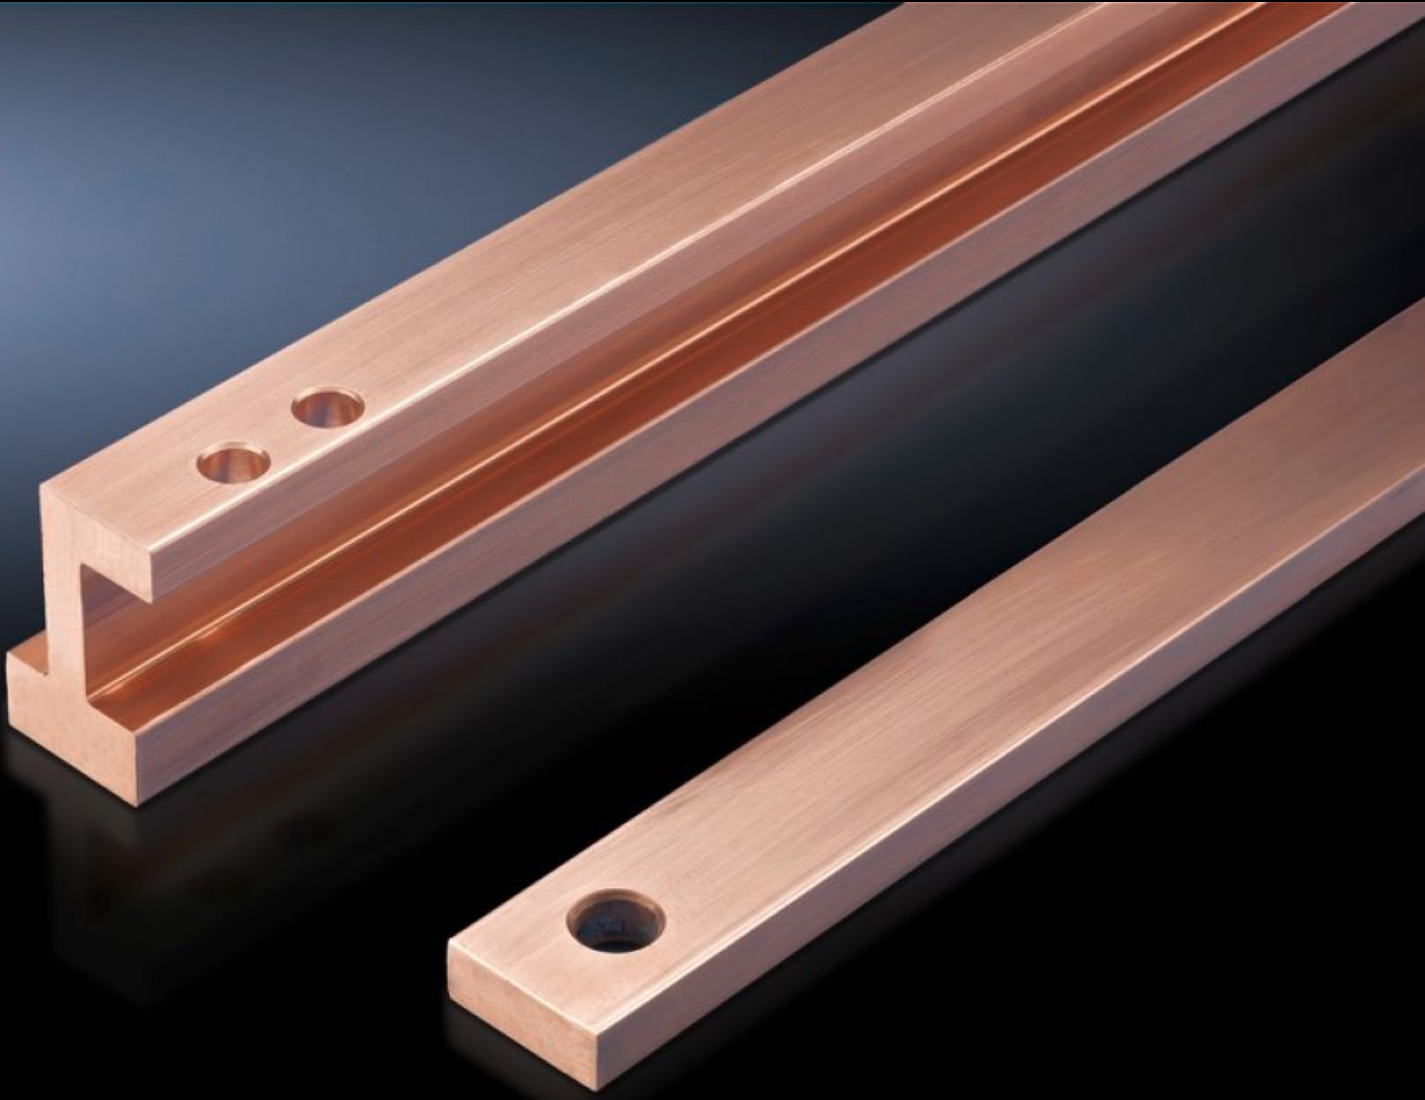

# SV 9675.210

# SV 9675.210 - Dağıtım barası 30 x 10 mm

## Özellikleri

Model numarası	SV 9675.210
Dizayn	Kompartmanın arkasındaki dağıtım barası sistemi için
Ürün açıklaması	T bağlantı setlerini bağlamak için hazırlanmıştır.
Malzeme	E-Cu
Uzunluk	1.410 mm
Şunlar için uygun	Yükseklik: = 2.000 mm
Paketteki adet	1 adet
Net ağırlık	3,76 kg
Brüt ağırlık	3,8 kg
Bakır ağırlığı (kg / adet)	3,76
Gümrük tarifesi numarası	74071000
ETIM 9	EC000001
ECLASS 8.0	27370303
Ürün açıklaması	SV Dağıtım barası, E-Cu, GY:30x10mm, L:1410mm