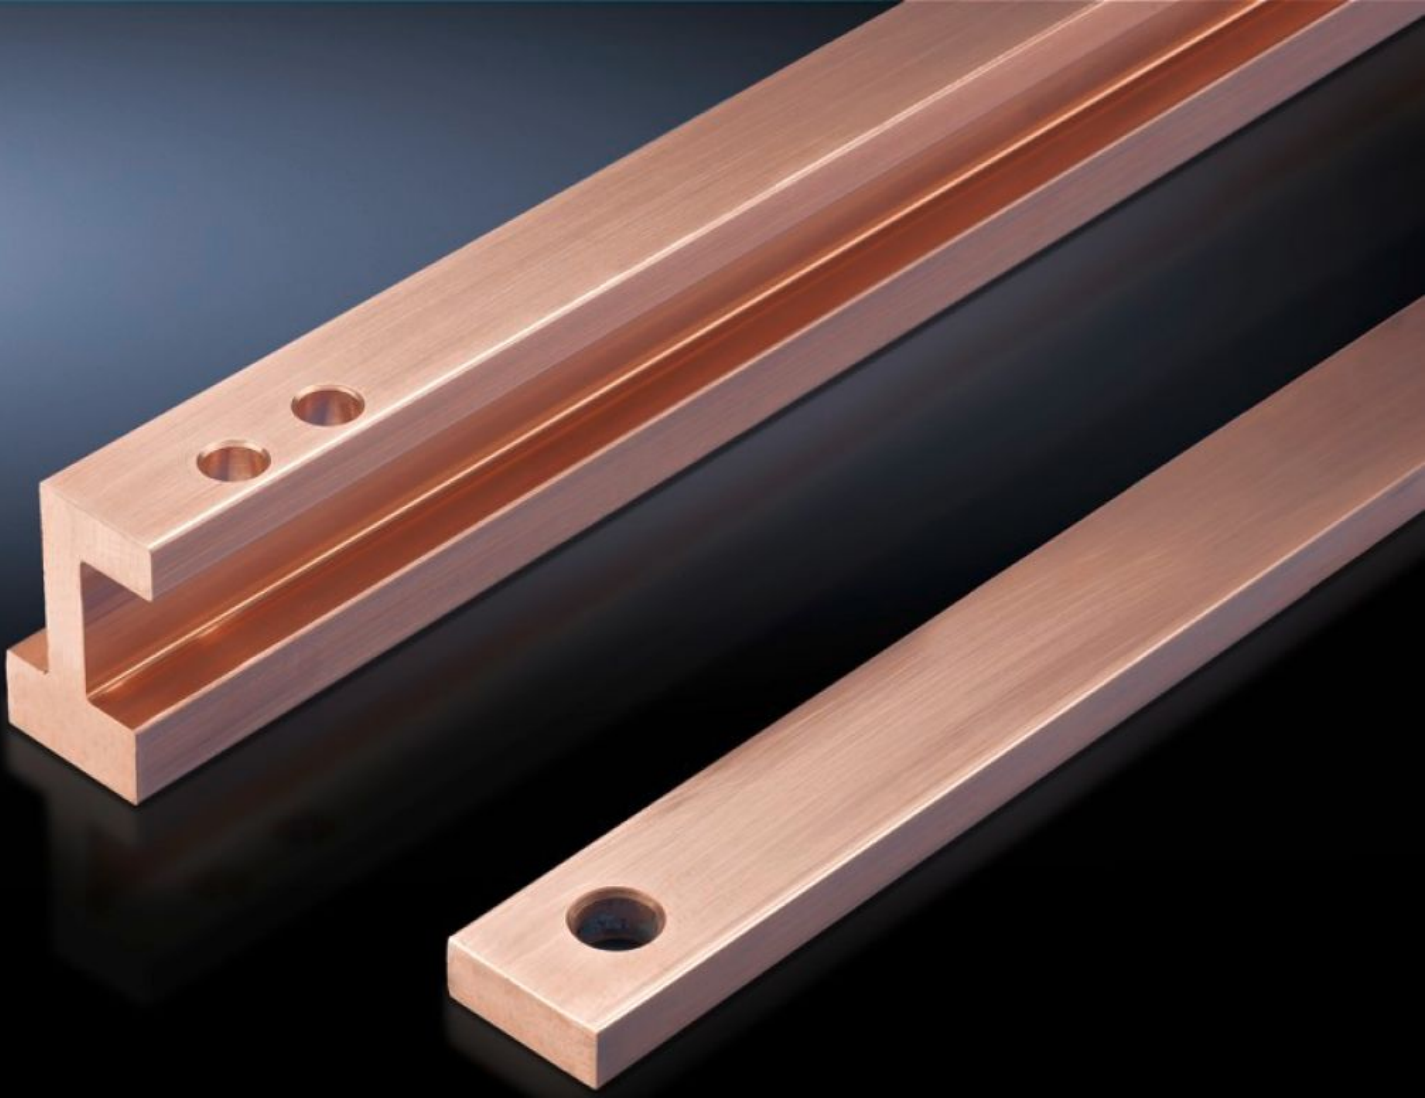

# SV 9675.210

# SV 9675.210 - Dağıtım barası 30 x 10 mm

## Özellikleri

Model numarası	SV 9675.210
Dizayn	Kompartmanın arkasındaki dağıtım barası sistemi için
Ürün açıklaması	T bağlantı setlerini bağlamak için hazırlanmıştır.
Malzeme	E-Cu
Uzunluk	1.410 mm
Şunlar için uygun	Yükseklik: = 2.000 mm
Paketteki adet	1 adet
Net ağırlık	3,76 kg
Brüt ağırlık	3,8 kg
Bakır ağırlığı (kg / adet)	3,76
Gümrük tarifesi numarası	74071000
ETIM 9	EC000001
ECLASS 8.0	27370303
Ürün açıklaması	SV Dağıtım barası, E-Cu, GY:30x10mm, L:1410mm