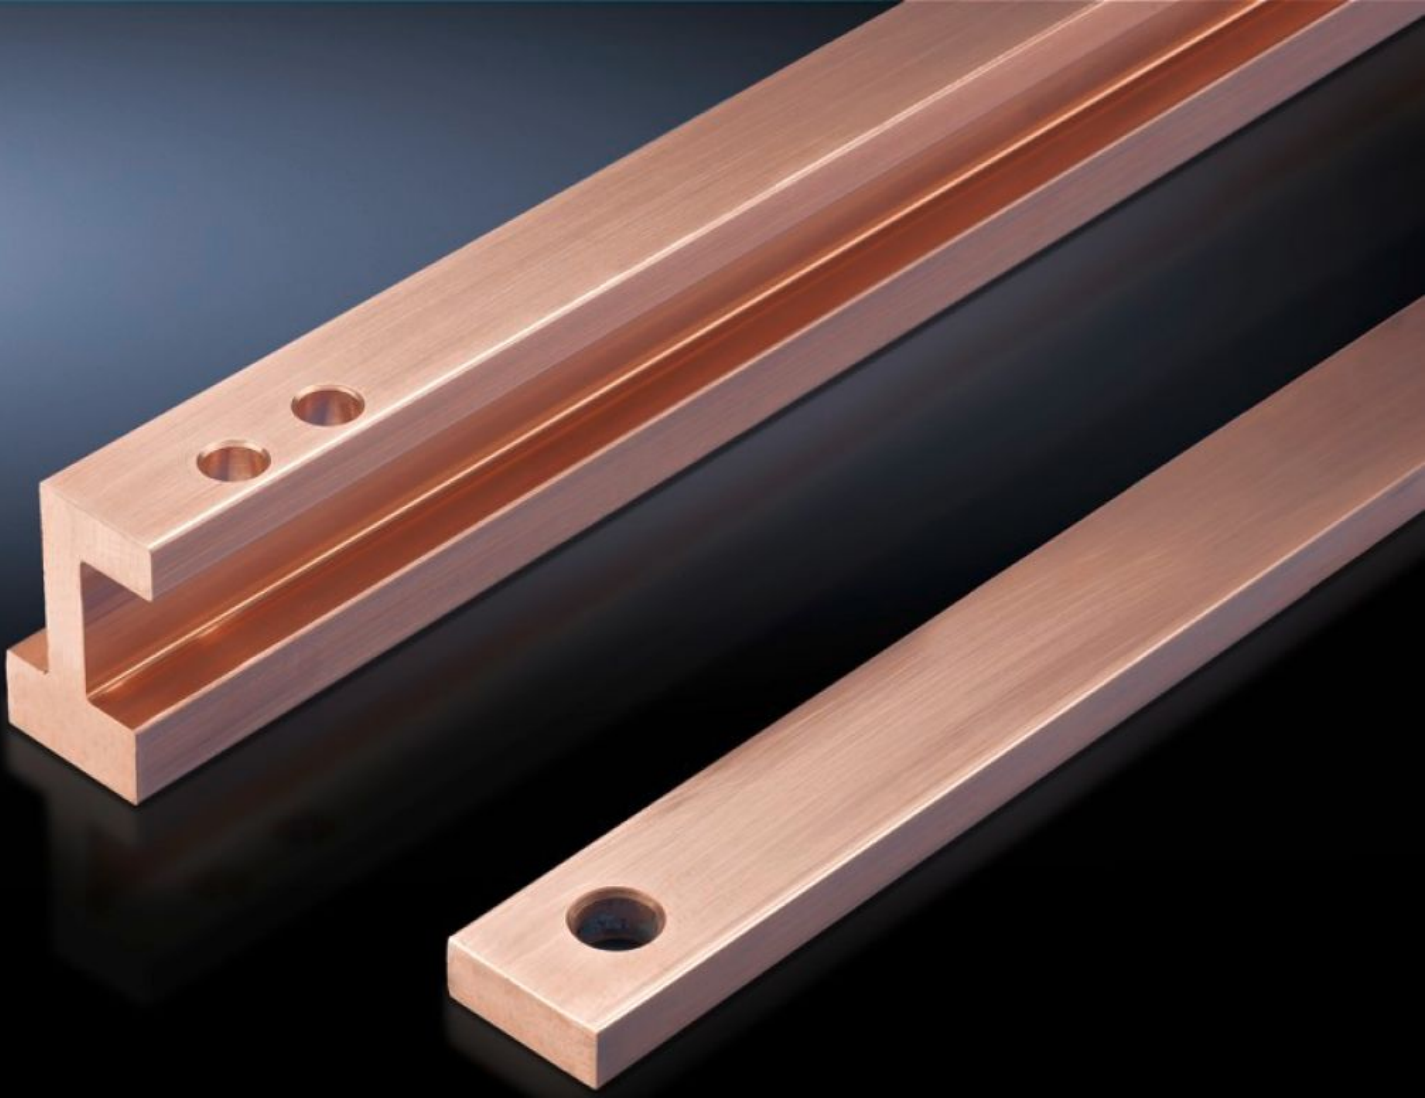

Rittal – The System.

Faster – better – everywhere.

SV 9675.220

Dağıtım barası

Durum: 03.04.2026 (Kaynak: rittal.com/tr-tr)

ENCLOSURES

POWER DISTRIBUTION

CLIMATE CONTROL

IT INFRASTRUCTURE

SOFTWARE & SERVICES

FRIEDHELM LOH GROUP