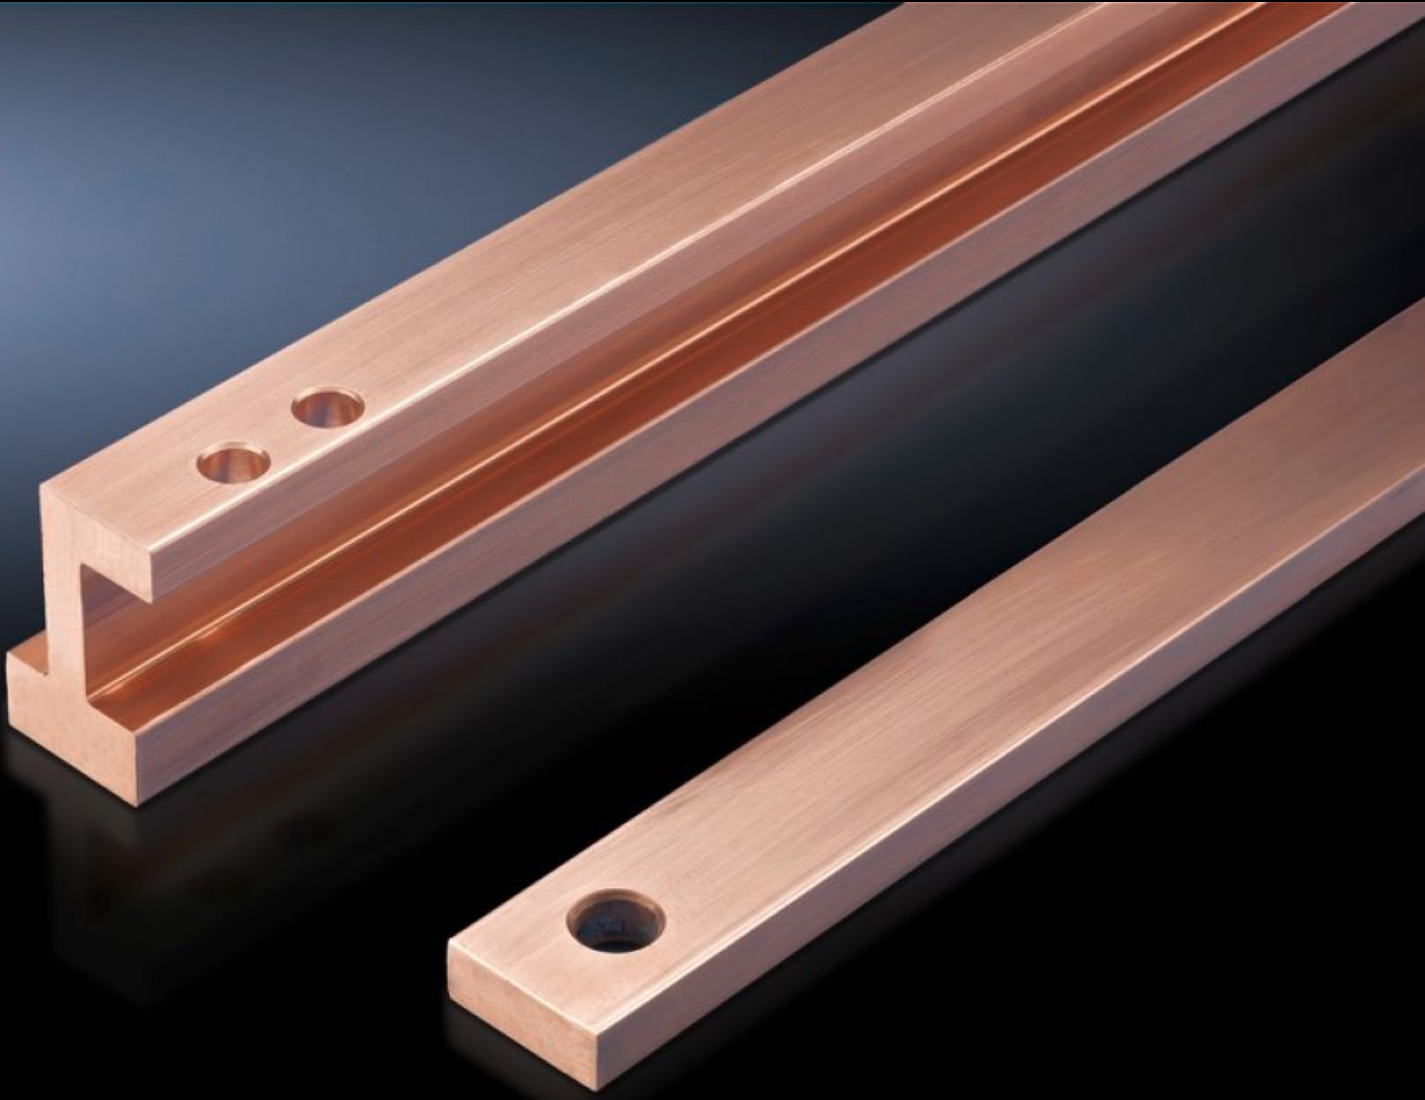

Rittal – The System.

Faster – better – everywhere.

SV 9675.232

Dağıtım barası

Durum: 06.05.2026 (Kaynak: rittal.com/tr-tr)

ENCLOSURES

POWER DISTRIBUTION

CLIMATE CONTROL

IT INFRASTRUCTURE

SOFTWARE & SERVICES

FRIEDHELM LOH GROUP