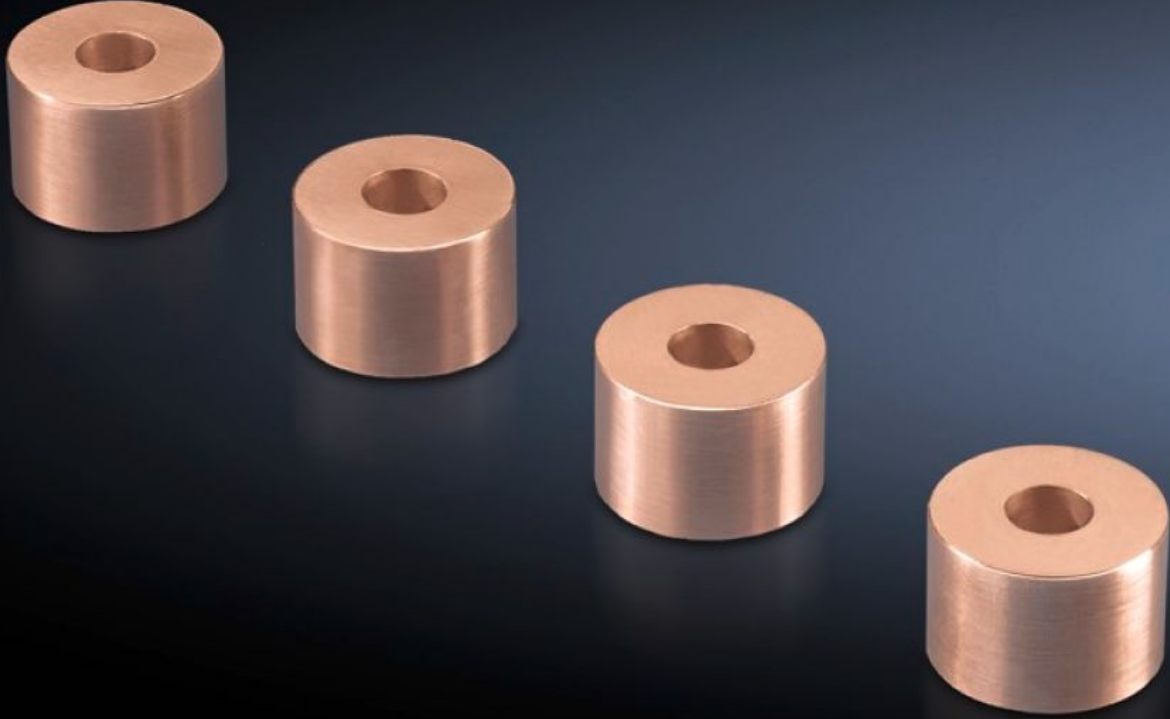

Rittal – The System.

Faster – better – everywhere.

SV 9676.503

Bakır rulo

Durum: 02.07.2026 (Kaynak: rittal.com/tr-tr)

ENCLOSURES

POWER DISTRIBUTION

CLIMATE CONTROL

IT INFRASTRUCTURE

SOFTWARE & SERVICES

FRIEDHELM LOH GROUP