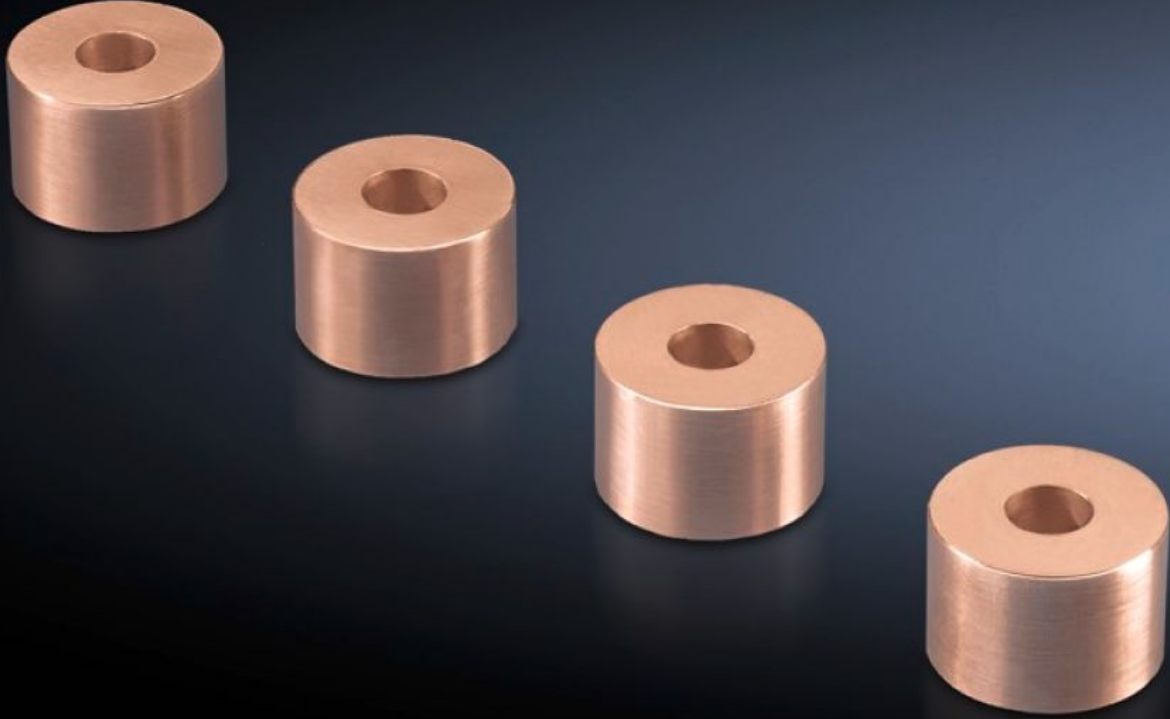

IT INFRASTRUCTURE

SOFTWARE & SERVICES

FRIEDHELM LOH GROUP

SV 9676.504 - Bakır rulo Maxi PLS bara ve yassı bakır raylar için

Maxi-PLS ve yassı bakır raylar için, üniversal mesafe parçası olarak kullanılabilir.

Özellikleri

Model numarası	SV 9676.504
Ürün açıklaması	Üniversal ara montaj parçası olarak kullanılabilir.
Malzeme	E-Cu
Çap	40 mm
Ø hole	13 mm
Yükseklik	20 mm
Paketteki adet	4 adet
Net ağırlık	0,8 kg
Brüt ağırlık	0,803 kg
Bakır ağırlığı (kg / adet)	0,21
Gümrük tarifesi numarası	74198090
ETIM 9	EC002270
ECLASS 8.0	27400613
Ürün açıklaması	SV Maxi-PLS bağlantı halkası, Y:20mm, Ø:40mm