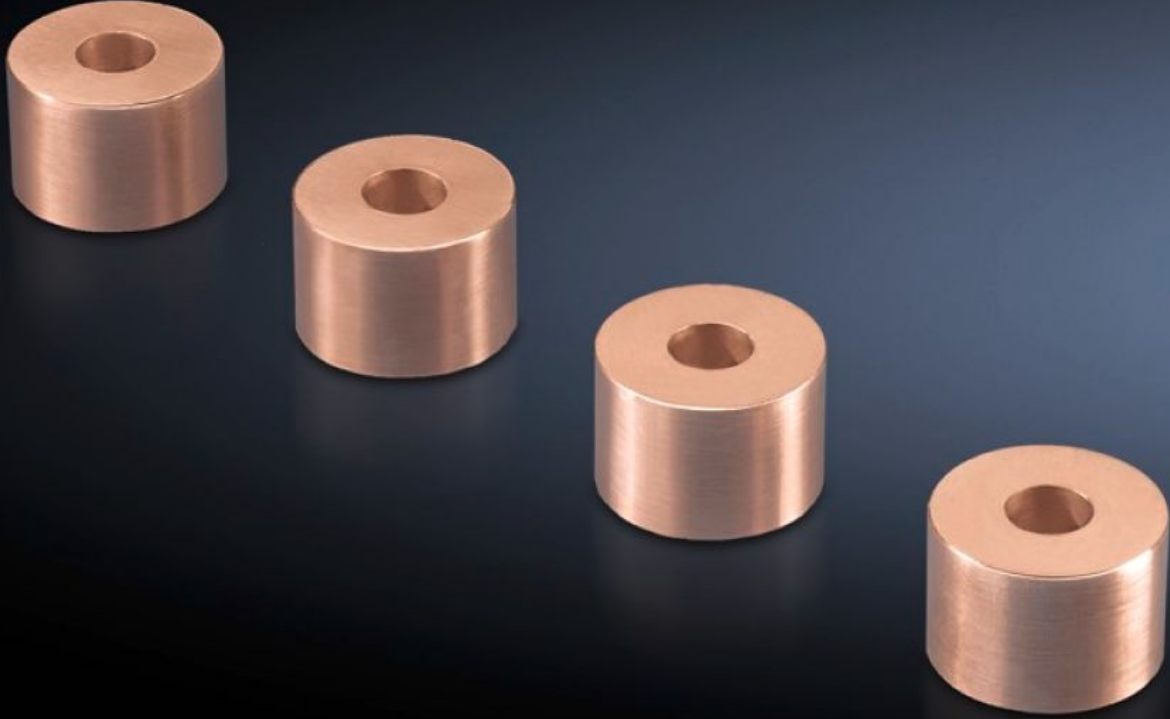

## SV 9676.504

# SV 9676.504 - Bakır rulo Maxi PLS bara ve yassı bakır raylar için

Maxi-PLS ve yassı bakır raylar için, üniversal mesafe parçası olarak kullanılabilir.

## Özellikleri

Model numarası	SV 9676.504
Ürün açıklaması	Üniversal ara montaj parçası olarak kullanılabilir.
Malzeme	E-Cu
Çap	40 mm
Ø hole	13 mm
Yükseklik	20 mm
Paketteki adet	4 adet
Net ağırlık	0,8 kg
Brüt ağırlık	0,803 kg
Bakır ağırlığı (kg / adet)	0,21
Gümrük tarifesi numarası	74198090
ETIM 9	EC002270
ECLASS 8.0	27400613
Ürün açıklaması	SV Maxi-PLS bağlantı halkası, Y:20mm, Ø:40mm