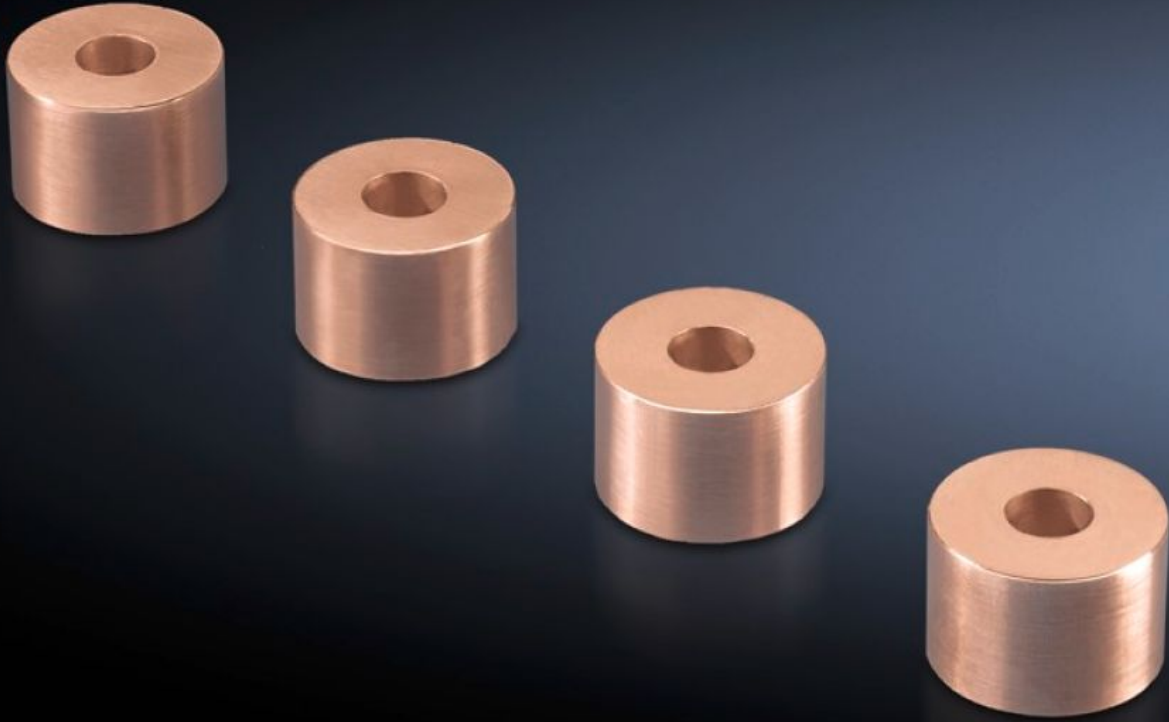

## SV 9676.505

# SV 9676.505 - Bakır rulo Maxi PLS bara ve yassı bakır raylar için

Maxi-PLS ve yassı bakır raylar için, üniversal mesafe parçası olarak kullanılabilir.

## Özellikleri

Model numarası	SV 9676.505
Ürün açıklaması	Üniversal ara montaj parçası olarak kullanılabilir.
Malzeme	E-Cu
Çap	50 mm
Ø hole	13 mm
Yükseklik	20 mm
Paketteki adet	4 adet
Net ağırlık	1,28 kg
Brüt ağırlık	1,316 kg
Bakır ağırlığı (kg / adet)	0,33
Gümrük tarifesi numarası	74198090
ETIM 9	EC002270
ECLASS 8.0	27400613
Ürün açıklaması	SV Maxi-PLS bağlantı halkası, Y:20mm, Ø:50mm