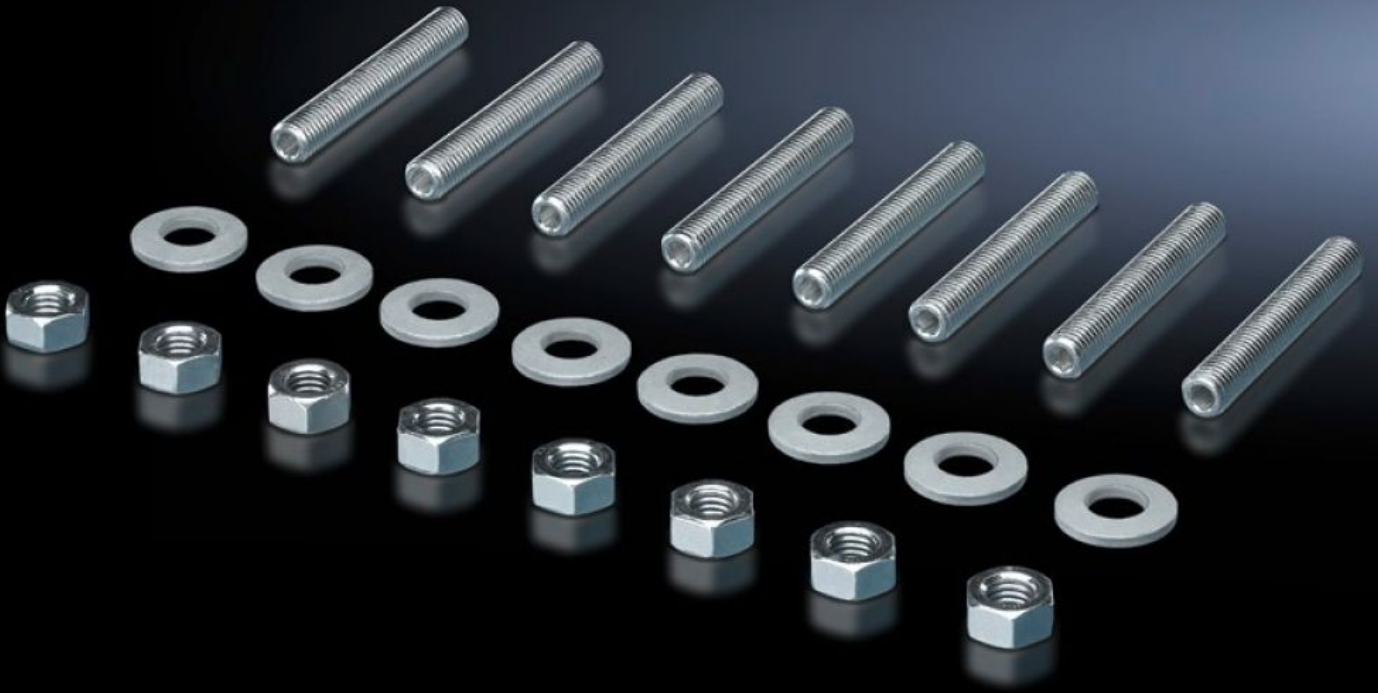

Rittal – The System.

Faster – better – everywhere.

SV 9676.976

Dişli pimler

Durum: 22.05.2026 (Kaynak: rittal.com/tr-tr)

ENCLOSURES

POWER DISTRIBUTION

CLIMATE CONTROL

IT INFRASTRUCTURE

SOFTWARE & SERVICES

FRIEDHELM LOH GROUP