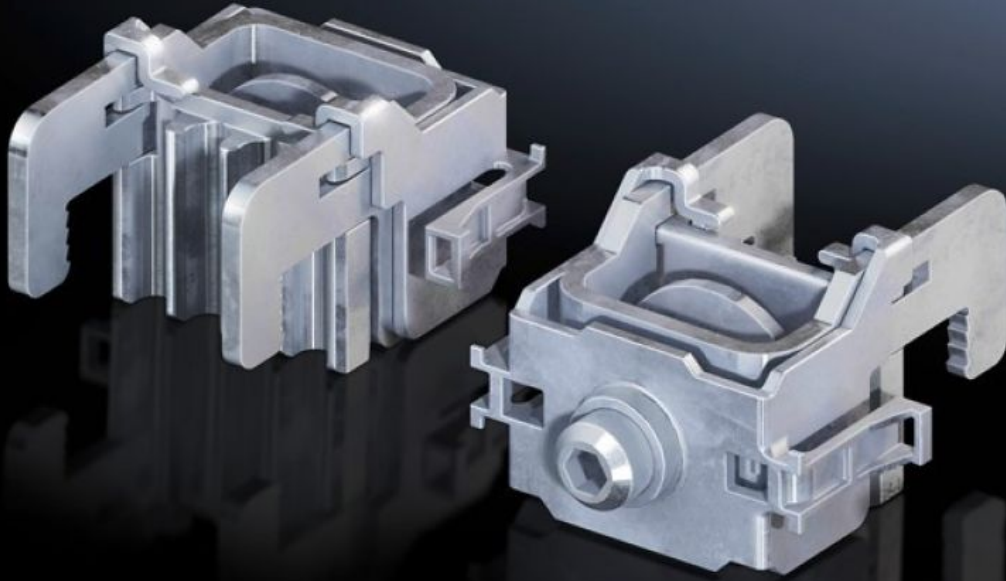

Rittal – The System.

Faster – better – everywhere.

SV 9677.460 Kontak terminali

Durum: 13.05.2026 (Kaynak: rittal.com/tr-tr)

ENCLOSURES

POWER DISTRIBUTION

CLIMATE CONTROL

IT INFRASTRUCTURE

SOFTWARE & SERVICES

FRIEDHELM LOH GROUP