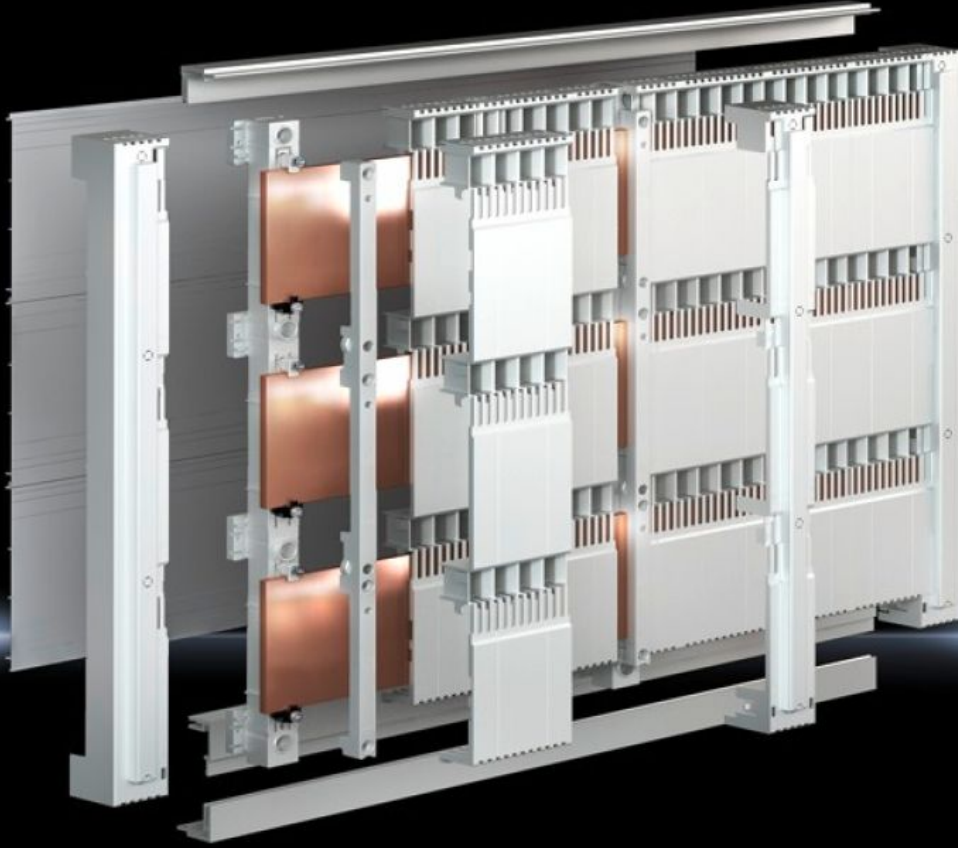

Rittal – The System.

Faster – better – everywhere.

SV 9677.500

Bara askısı (185 mm)

Durum: 30.06.2026 (Kaynak: rittal.com/tr-tr)

ENCLOSURES

POWER DISTRIBUTION

CLIMATE CONTROL

IT INFRASTRUCTURE

SOFTWARE & SERVICES

FRIEDHELM LOH GROUP

SV 9677.500 - Bara askısı (185 mm)

40/60/80/100/120 x 10 mm yassı bakır raylar için

Özellikleri

Model numarası	SV 9677.500
Malzeme	Poliamid UL 94-V0 uyarınca yangın koruma
Renk	RAL 7035
Teslimat kapsamı	Temas koruması kapağı için sabitleme elemanları dahil (taban tavası)
Kutup sayısı	3 kutuplu 185 mm
Baralar için uygun	40 x 10 60 x 10 80 x 10 100 x 10 120 x 10
Kutup sayısı	3 kutuplu
Nominal çalışma gerilimi	1000 V, 3~ 1500 V (DC)
Paketteki adet	2 adet
Net ağırlık	1,72 kg
Brüt ağırlık	1,92 kg
Gümrük tarifesi numarası	85469010
ETIM 9	EC001166
ECLASS 8.0	27400607
Ürün açıklaması	SV Bara mesnedi, 3p, 185mm, GY:40x10/60-120x10mm baralara uygun