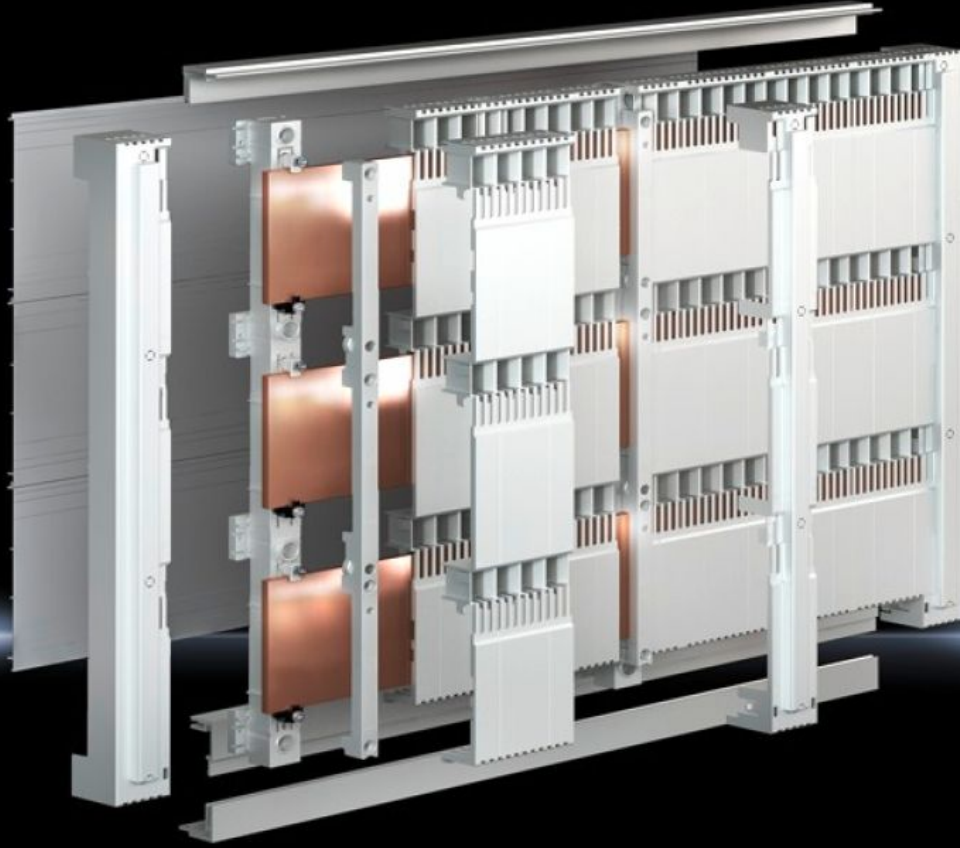

Rittal – The System.

Faster – better – everywhere.

SV 9677.500

Bara askısı (185 mm)

Durum: 07.04.2026 (Kaynak: rittal.com/tr-tr)

ENCLOSURES

POWER DISTRIBUTION

CLIMATE CONTROL

IT INFRASTRUCTURE

SOFTWARE & SERVICES

FRIEDHELM LOH GROUP

SV 9677.500 - Bara askısı (185 mm)

40/60/80/100/120 x 10 mm yassı bakır raylar için

Özellikleri

Model numarası	SV 9677.500
Malzeme	Poliamid UL 94-V0 uyarınca yangın koruma
Renk	RAL 7035
Teslimat kapsamı	Temas koruması kapağı için sabitleme elemanları dahil (taban tavası)
Kutup sayısı	3 kutuplu 185 mm
Baralar için uygun	40 x 10 60 x 10 80 x 10 100 x 10 120 x 10
Kutup sayısı	3 kutuplu
Nominal çalışma gerilimi	1000 V, 3~ 1500 V (DC)
Paketteki adet	2 adet
Net ağırlık	1,72 kg
Brüt ağırlık	1,92 kg
Gümrük tarifesi numarası	85469010
ETIM 9	EC001166
ECLASS 8.0	27400607
Ürün açıklaması	SV Bara mesnedi, 3p, 185mm, GY:40x10/60-120x10mm baralara uygun