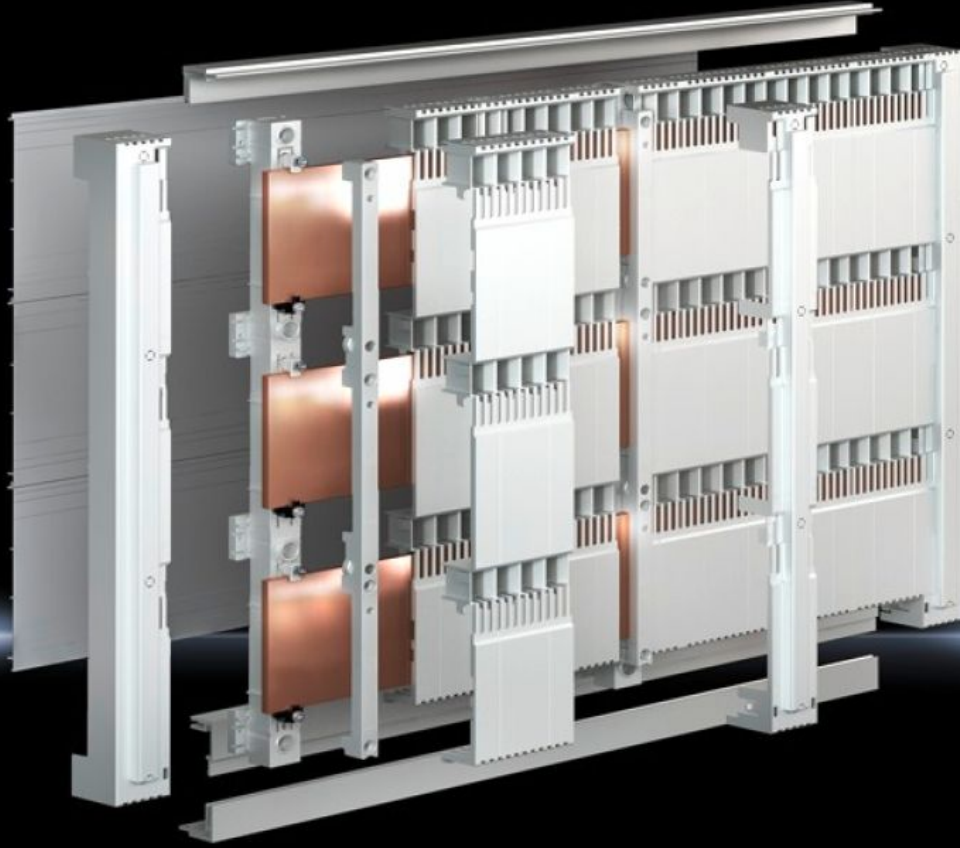

Rittal – The System.

Faster – better – everywhere.

SV 9677.500

Bara askısı (185 mm)

Durum: 11.05.2026 (Kaynak: rittal.com/tr-tr)

ENCLOSURES

POWER DISTRIBUTION

CLIMATE CONTROL

IT INFRASTRUCTURE

SOFTWARE & SERVICES

FRIEDHELM LOH GROUP

SV 9677.500 - Bara askısı (185 mm)

40/60/80/100/120 x 10 mm yassı bakır raylar için

Özellikleri

Model numarası	SV 9677.500
Malzeme	Poliamid UL 94-V0 uyarınca yangın koruma
Renk	RAL 7035
Teslimat kapsamı	Temas koruması kapağı için sabitleme elemanları dahil (taban tavası)
Kutup sayısı	3 kutuplu 185 mm
Baralar için uygun	40 x 10 60 x 10 80 x 10 100 x 10 120 x 10
Kutup sayısı	3 kutuplu
Nominal çalışma gerilimi	1000 V, 3~ 1500 V (DC)
Paketteki adet	2 adet
Net ağırlık	1,72 kg
Brüt ağırlık	1,92 kg
Gümrük tarifesi numarası	85469010
ETIM 9	EC001166
ECLASS 8.0	27400607
Ürün açıklaması	SV Bara mesnedi, 3p, 185mm, GY:40x10/60-120x10mm baralara uygun