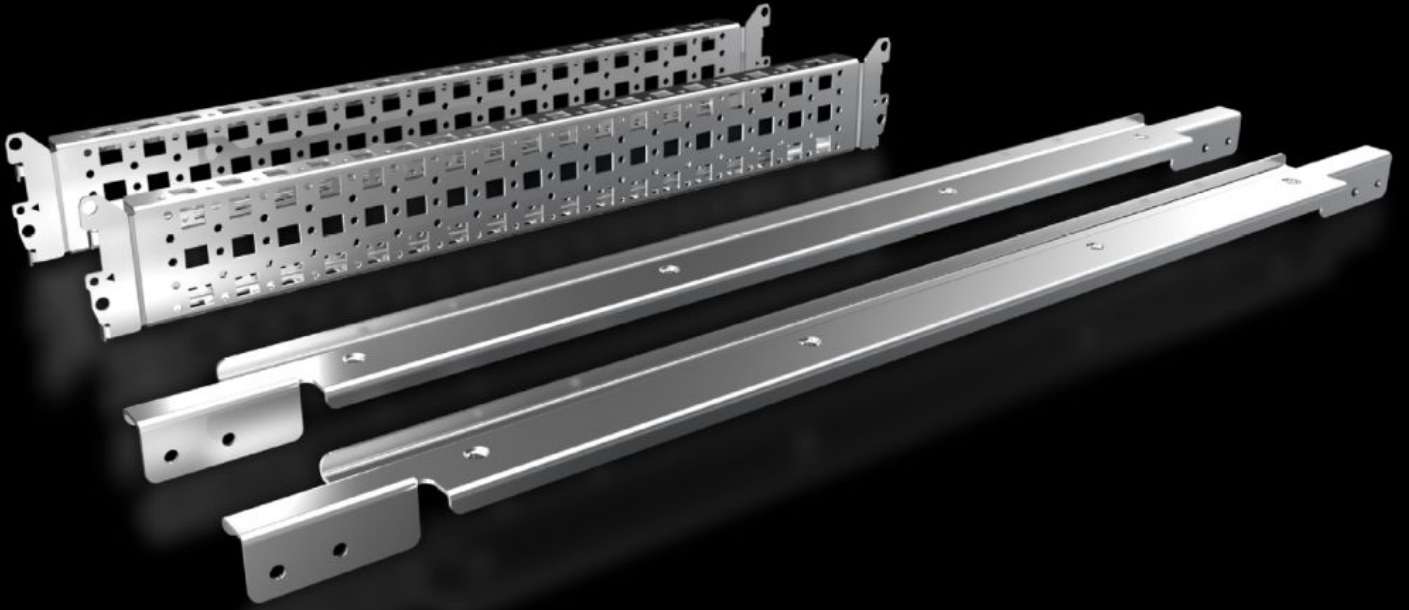

Rittal – The System.

Faster – better – everywhere.

SV 9677.511 Sistem sabitlemesi

Durum: 22.06.2026 (Kaynak: rittal.com/tr-tr)

ENCLOSURES

POWER DISTRIBUTION

CLIMATE CONTROL

IT INFRASTRUCTURE

SOFTWARE & SERVICES

FRIEDHELM LOH GROUP