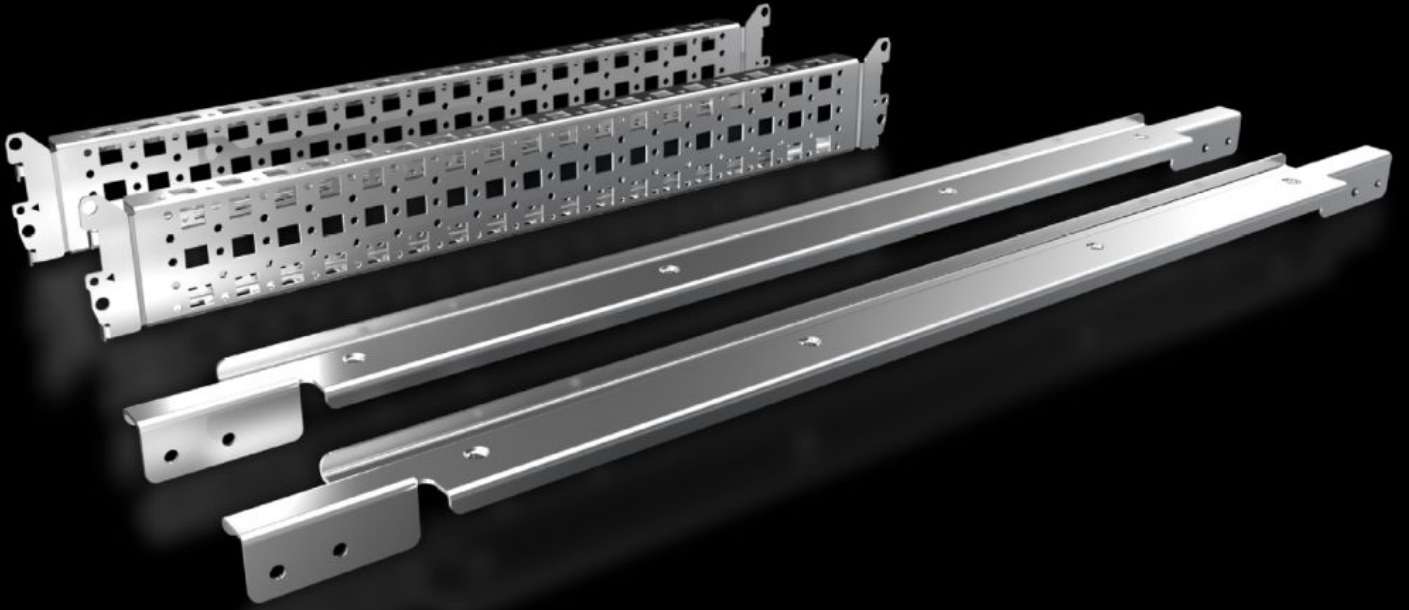

Rittal – The System.

Faster – better – everywhere.

SV 9677.511 Sistem sabitlemesi

Durum: 22.06.2026 (Kaynak: rittal.com/tr-tr)

ENCLOSURES

POWER DISTRIBUTION

CLIMATE CONTROL

IT INFRASTRUCTURE

SOFTWARE & SERVICES

FRIEDHELM LOH GROUP

SV 9677.511 - Sistem sabitlemesi TS için

Panolarda 185 mm orta mesafeli bara sistemlerinin sabitlenmesi için.

Özellikleri

Model numarası	SV 9677.511
Ürün açıklaması	Panoda 185 mm orta mesafeli bara sistemlerinin sabitlenmesi için.
Malzeme	Çelik sac
Yüzey	Çinko kaplama
Teslimat kapsamı	2 sistem sabitlemeleri (sol/sağ) 2 montaj çerçevesi Montaj malzemeleri dahil
Montaj talimatı	Panodaki bara sisteminin değişken derinlik ayarı için, ilave olarak VX 23 x 64 mm montaj rayı (iç montaj seviyesi için) gereklidir. Seçim pano derinliğine göre yapılır.
Genişlik için uygun	600 mm
Paketteki adet	1 adet
Net ağırlık	3,24 kg
Brüt ağırlık	3,44 kg
PCF/VE (beşikten kapıya)	13,1 kg CO2 eq (Cat B)
PCF sınıfı hakkında açıklama	Kategori B: PCF değeri (beşikten kapıya), ürün ağırlığı ve kendi bildirdiğine göre yaklaşık olarak hesaplanır
Gümrük tarifesi numarası	83024900
ETIM 9	EC002270
ECLASS 8.0	27400613
Ürün açıklaması	SV system attachment for VX (W: 600 mm), for busbar holder SV 9677500