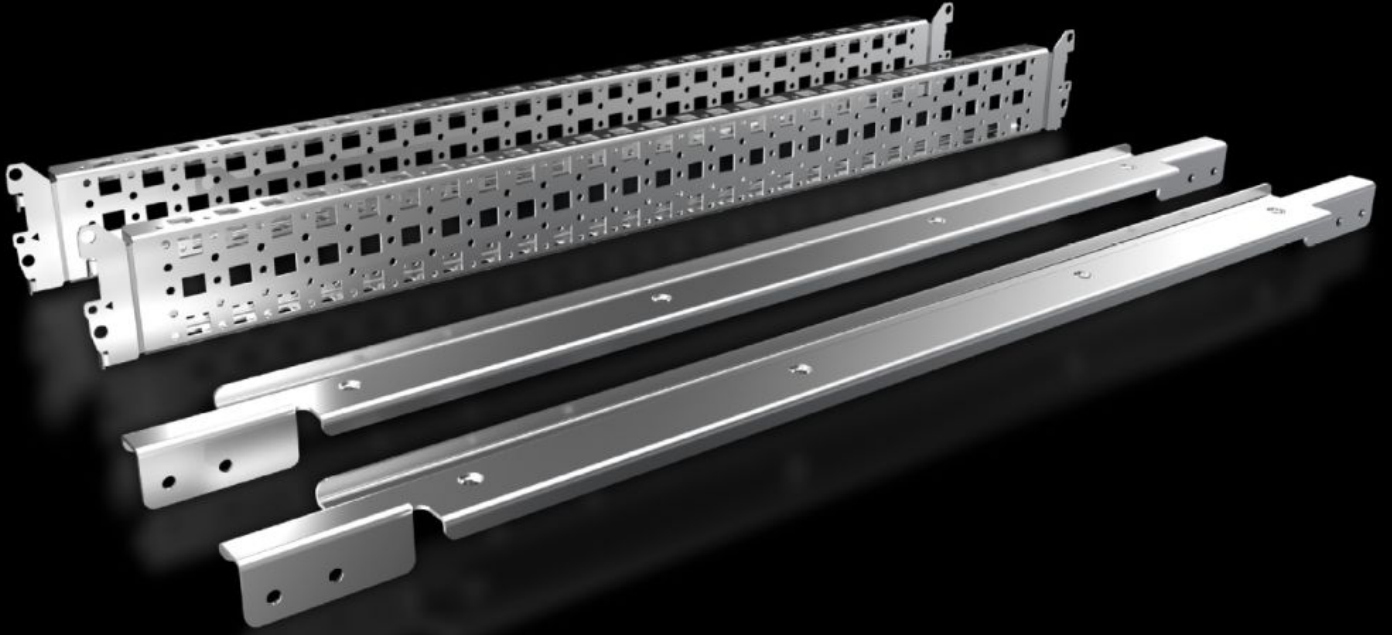

Rittal – The System.

Faster – better – everywhere.

SV 9677.521 Sistem sabitlemesi

Durum: 02.06.2026 (Kaynak: rittal.com/tr-tr)

ENCLOSURES

POWER DISTRIBUTION

CLIMATE CONTROL

IT INFRASTRUCTURE

SOFTWARE & SERVICES

FRIEDHELM LOH GROUP