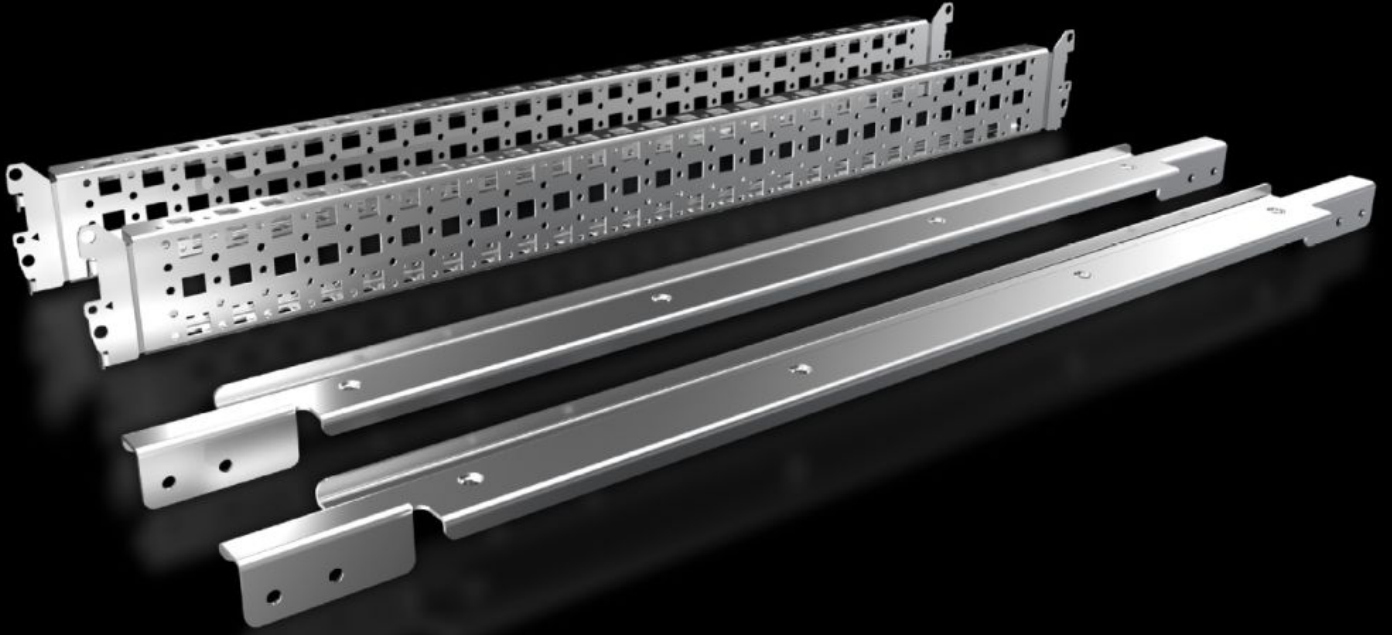

Rittal – The System.

Faster – better – everywhere.

SV 9677.521 Sistem sabitlemesi

Durum: 09.05.2026 (Kaynak: rittal.com/tr-tr)

ENCLOSURES

POWER DISTRIBUTION

CLIMATE CONTROL

IT INFRASTRUCTURE

SOFTWARE & SERVICES

FRIEDHELM LOH GROUP

SV 9677.521 - Sistem sabitlemesi VX, TS için

Panolarda 185 mm orta mesafeli bara sistemlerinin sabitlenmesi için.

Özellikleri

Model numarası	SV 9677.521
Ürün açıklaması	Panoda 185 mm orta mesafeli bara sistemlerinin sabitlenmesi için.
Malzeme	Çelik sac
Yüzey	Çinko kaplama
Teslimat kapsamı	2 sistem sabitlemeleri (sol/sağ) 2 montaj çerçevesi Montaj malzemeleri dahil
Montaj talimatı	Panodaki bara sisteminin değişken derinlik ayarı için, ilave olarak VX 23 x 64 mm montaj rayı (iç montaj seviyesi için) gereklidir. Seçim pano derinliğine göre yapılır.
Genişlik için uygun	800 mm
Paketteki adet	1 adet
Net ağırlık	3,54 kg
Brüt ağırlık	3,74 kg
PCF/VE (beşikten kapiya)	14,2 kg CO2 eq (Cat B)
PCF sınıfı hakkında açıklama	Kategori B: PCF değeri (beşikten kapiya), ürün ağırlığı ve kendi bildirdiğine göre yaklaşık olarak hesaplanır
Gümrük tarifesi numarası	83024900
ETIM 9	EC002270
ECLASS 8.0	27400613
Ürün açıklaması	SV system attachment for VX (W: 800 mm), for busbar holder SV 9677500