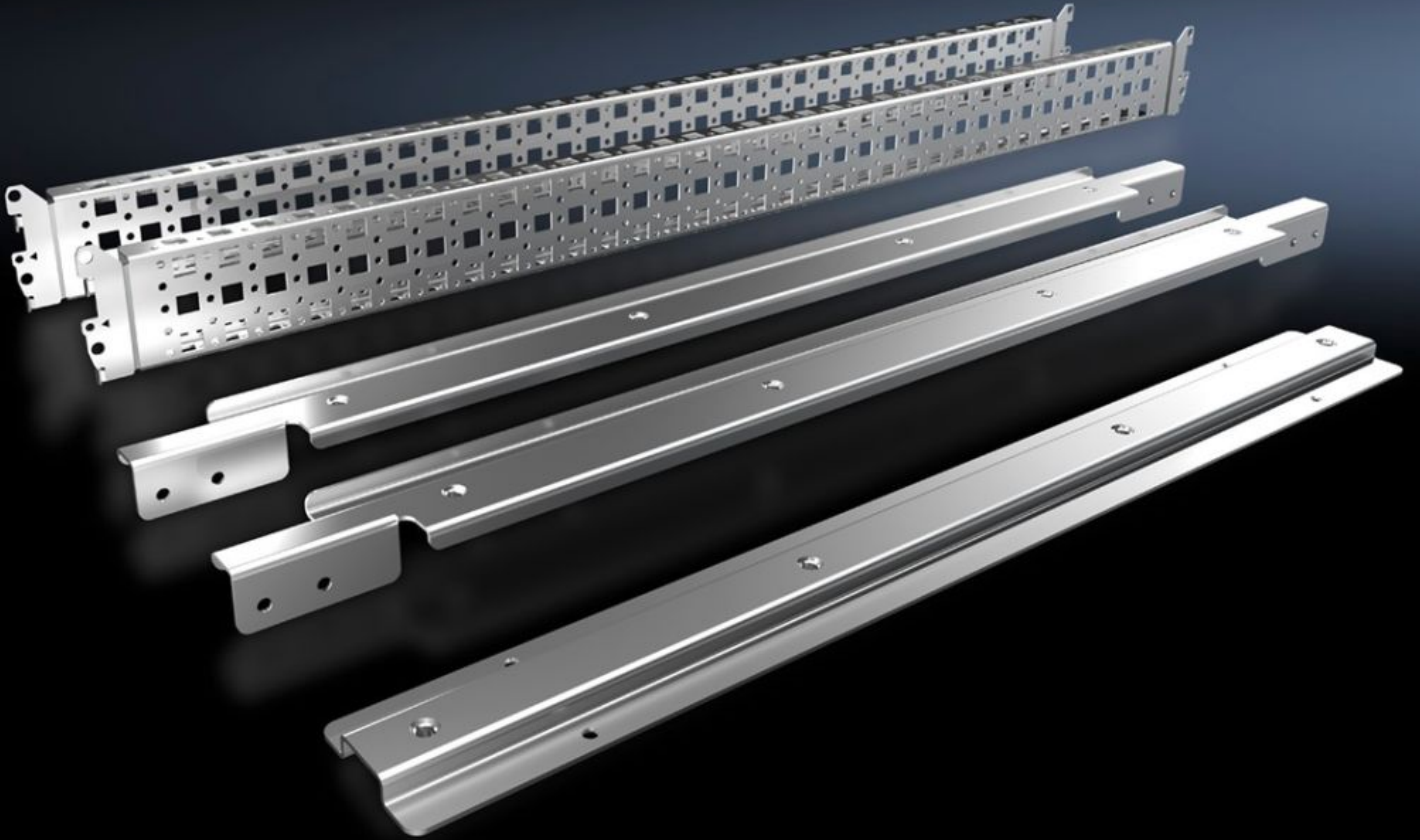

Rittal – The System.

Faster – better – everywhere.

SV 9677.531 Sistem sabitlemesi

Durum: 16.04.2026 (Kaynak: rittal.com/tr-tr)

ENCLOSURES

POWER DISTRIBUTION

CLIMATE CONTROL

IT INFRASTRUCTURE

SOFTWARE & SERVICES

FRIEDHELM LOH GROUP