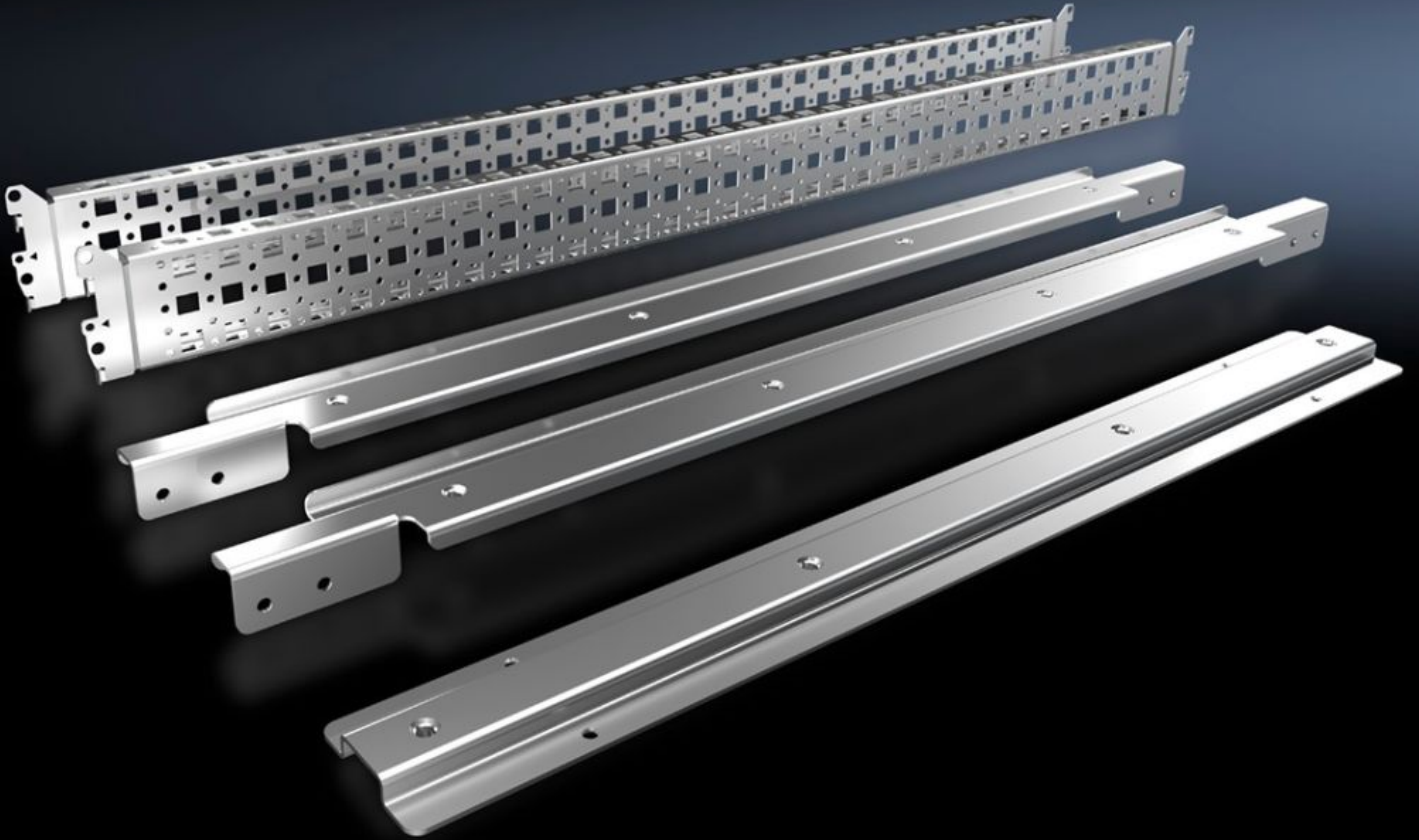

Rittal – The System.

Faster – better – everywhere.

SV 9677.531 Sistem sabitlemesi

Durum: 02.06.2026 (Kaynak: rittal.com/tr-tr)

ENCLOSURES

POWER DISTRIBUTION

CLIMATE CONTROL

IT INFRASTRUCTURE

SOFTWARE & SERVICES

FRIEDHELM LOH GROUP

SV 9677.531 - Sistem sabitlemesi TS için

Panolarda 185 mm orta mesafeli bara sistemlerinin sabitlenmesi için.

Özellikleri

Model numarası	SV 9677.531
Ürün açıklaması	Panoda 185 mm orta mesafeli bara sistemlerinin sabitlenmesi için.
Malzeme	Çelik sac
Yüzey	Çinko kaplama
Teslimat kapsamı	2 sistem sabitlemeleri (sol/sağ) 2 montaj çerçevesi Montaj malzemeleri dahil Sistem sabitlemesi (ortalı)
Montaj talimatı	Panodaki bara sisteminin değişken derinlik ayarı için, ilave olarak VX 23 x 64 mm montaj rayı (iç montaj seviyesi için) gereklidir. Seçim pano derinliğine göre yapılır.
Genişlik için uygun	1.000 mm
Paketteki adet	1 adet
Net ağırlık	4,9 kg
Brüt ağırlık	5,14 kg
PCF/VE (beşikten kapıya)	19,4 kg CO2 eq (Cat B)
PCF sınıfı hakkında açıklama	Kategori B: PCF değeri (beşikten kapıya), ürün ağırlığı ve kendi bildirdiğine göre yaklaşık olarak hesaplanır
Gümrük tarifesi numarası	83024900
ETIM 9	EC002270
ECLASS 8.0	27400613
Ürün açıklaması	SV system attachment for VX (W: 1000 mm), for busbar holder SV 9677500