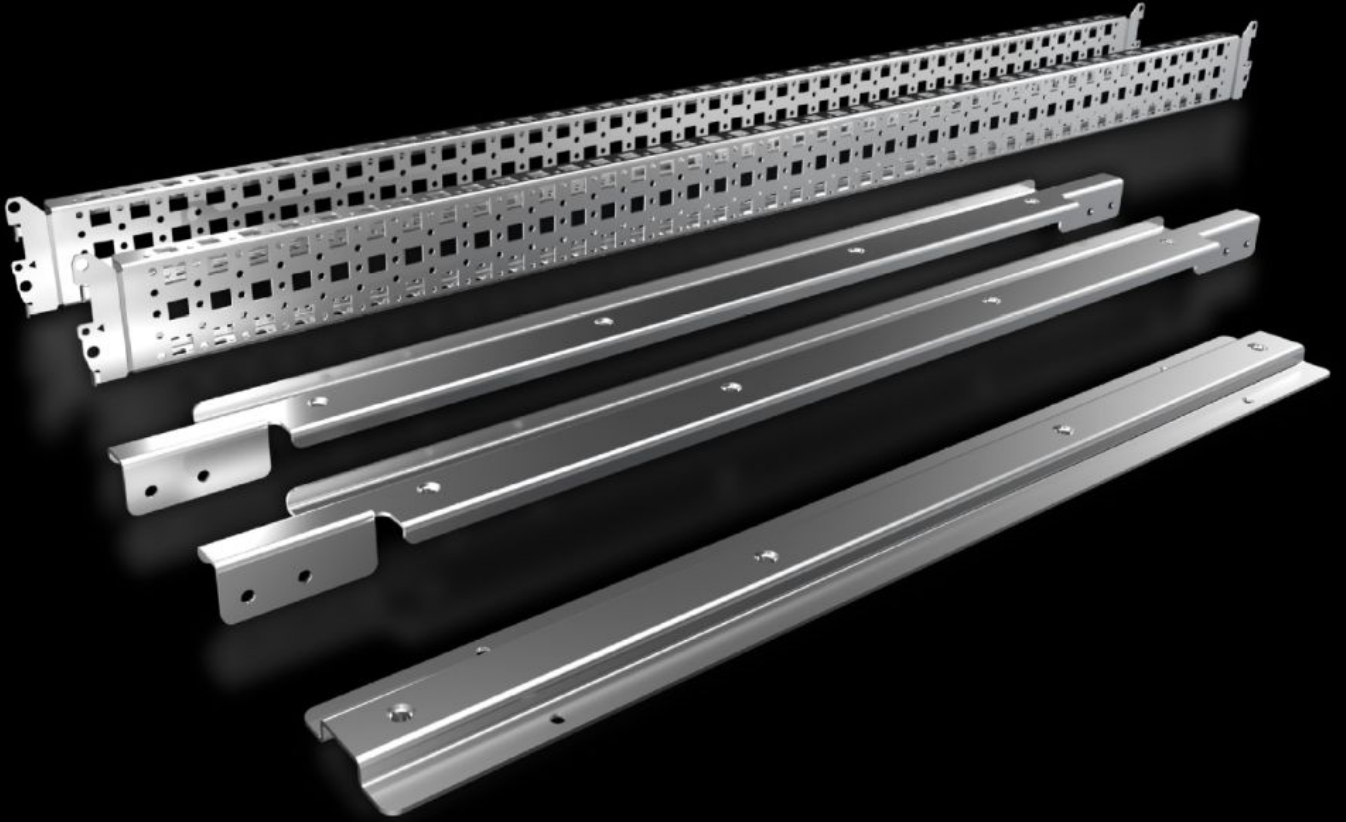

Rittal – The System.

Faster – better – everywhere.

SV 9677.541 Sistem sabitlemesi

Durum: 02.06.2026 (Kaynak: rittal.com/tr-tr)

ENCLOSURES

POWER DISTRIBUTION

CLIMATE CONTROL

IT INFRASTRUCTURE

SOFTWARE & SERVICES

FRIEDHELM LOH GROUP

SV 9677.541 - Sistem sabitlemesi TS için

Panolarda 185 mm orta mesafeli bara sistemlerinin sabitlenmesi için.

Özellikleri

Model numarası	SV 9677.541
Ürün açıklaması	Panoda 185 mm orta mesafeli bara sistemlerinin sabitlenmesi için.
Malzeme	Çelik sac
Yüzey	Çinko kaplama
Teslimat kapsamı	2 sistem sabitlemeleri (sol/sağ) 2 montaj çerçevesi Montaj malzemeleri dahil Sistem sabitlemesi (ortalı)
Montaj talimatı	Panodaki bara sisteminin değişken derinlik ayarı için, ilave olarak VX 23 x 64 mm montaj rayı (iç montaj seviyesi için) gereklidir. Seçim pano derinliğine göre yapılır.
Genişlik için uygun	1.200 mm
Paketteki adet	1 adet
Net ağırlık	5,24 kg
Brüt ağırlık	5,54 kg
PCF/VE (beşikten kapiya)	21,1 kg CO2 eq (Cat B)
PCF sınıfı hakkında açıklama	Kategori B: PCF değeri (beşikten kapiya), ürün ağırlığı ve kendi bildirdiğine göre yaklaşık olarak hesaplanır
Gümrük tarifesi numarası	83024900
ETIM 9	EC002270
ECLASS 8.0	27400613
Ürün açıklaması	SV system attachment for VX (W: 1200 mm), for busbar holder SV 9677500