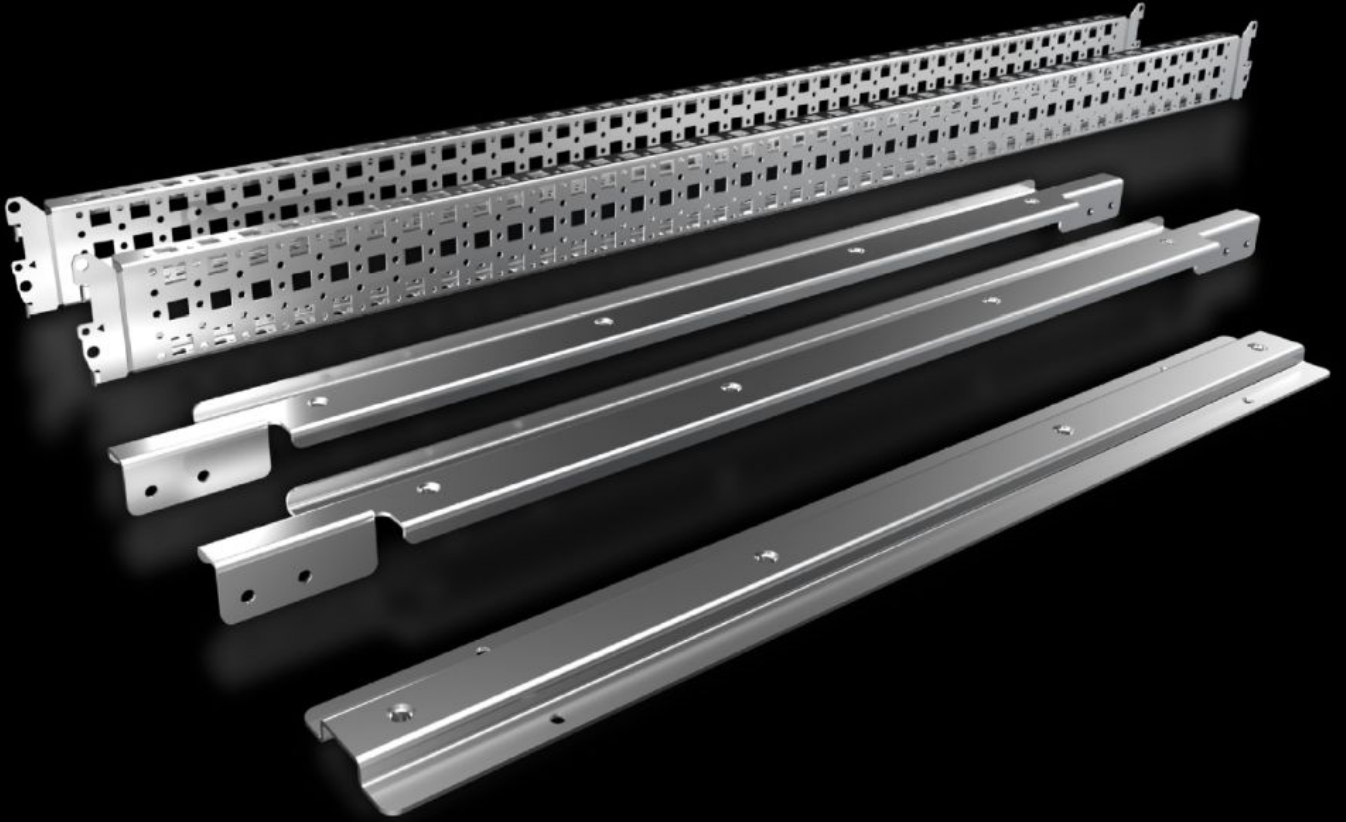

Rittal – The System.

Faster – better – everywhere.

SV 9677.541

Sistem sabitlemesi

Durum: 22.06.2026 (Kaynak: rittal.com/tr-tr)

ENCLOSURES

POWER DISTRIBUTION

CLIMATE CONTROL

IT INFRASTRUCTURE

SOFTWARE & SERVICES

FRIEDHELM LOH GROUP

SV 9677.541 - Sistem sabitlemesi TS için

Panolarda 185 mm orta mesafeli bara sistemlerinin sabitlenmesi için.

Özellikleri

Model numarası	SV 9677.541
Ürün açıklaması	Panoda 185 mm orta mesafeli bara sistemlerinin sabitlenmesi için.
Malzeme	Çelik sac
Yüzey	Çinko kaplama
Teslimat kapsamı	2 sistem sabitlemeleri (sol/sağ) 2 montaj çerçevesi Montaj malzemeleri dahil Sistem sabitlemesi (ortalı)
Montaj talimatı	Panodaki bara sisteminin değişken derinlik ayarı için, ilave olarak VX 23 x 64 mm montaj rayı (iç montaj seviyesi için) gereklidir. Seçim pano derinliğine göre yapılır.
Genişlik için uygun	1.200 mm
Paketteki adet	1 adet
Net ağırlık	5,24 kg
Brüt ağırlık	5,54 kg
PCF/VE (beşikten kapiya)	21,1 kg CO2 eq (Cat B)
PCF sınıfı hakkında açıklama	Kategori B: PCF değeri (beşikten kapiya), ürün ağırlığı ve kendi bildirdiğine göre yaklaşık olarak hesaplanır
Gümrük tarifesi numarası	83024900
ETIM 9	EC002270
ECLASS 8.0	27400613
Ürün açıklaması	SV system attachment for VX (W: 1200 mm), for busbar holder SV 9677500