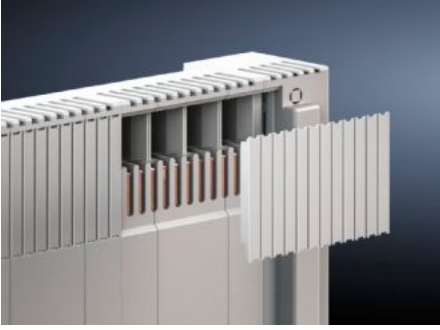

IT INFRASTRUCTURE

SOFTWARE & SERVICES

FRIEDHELM LOH GROUP

SV 9677.650 - Kapama řeritleri teması koruma kapađı için

Kapak profilinde açık kontak deliklerinin ön taraflı kapatılması için.

Özellikleri

Model numarası	SV 9677.650
Ürün açıklaması	Kapak profilinde açık kontak deliklerinin ön taraflı kapatılması için.
Malzeme	Poliamid UL 94-V0 uyarınca yangın koruma
Renk	RAL 7035
Model no. için uygun	9677.550 9677.560 9677.570 9677.580
Ölçüler	Genişlik: 100 mm Yükseklik: 67 mm
Paketteki adet	3 adet
Net ağırlık	0,045 kg
Brüt ağırlık	0,056 kg
Gümrük tarifesi numarası	39191019
ETIM 9	EC000771
ECLASS 8.0	27142413
Ürün açıklaması	SV Coverstrips, for contact hazard protection cover, SV 9677550-9677580, WH: 100x67 mm