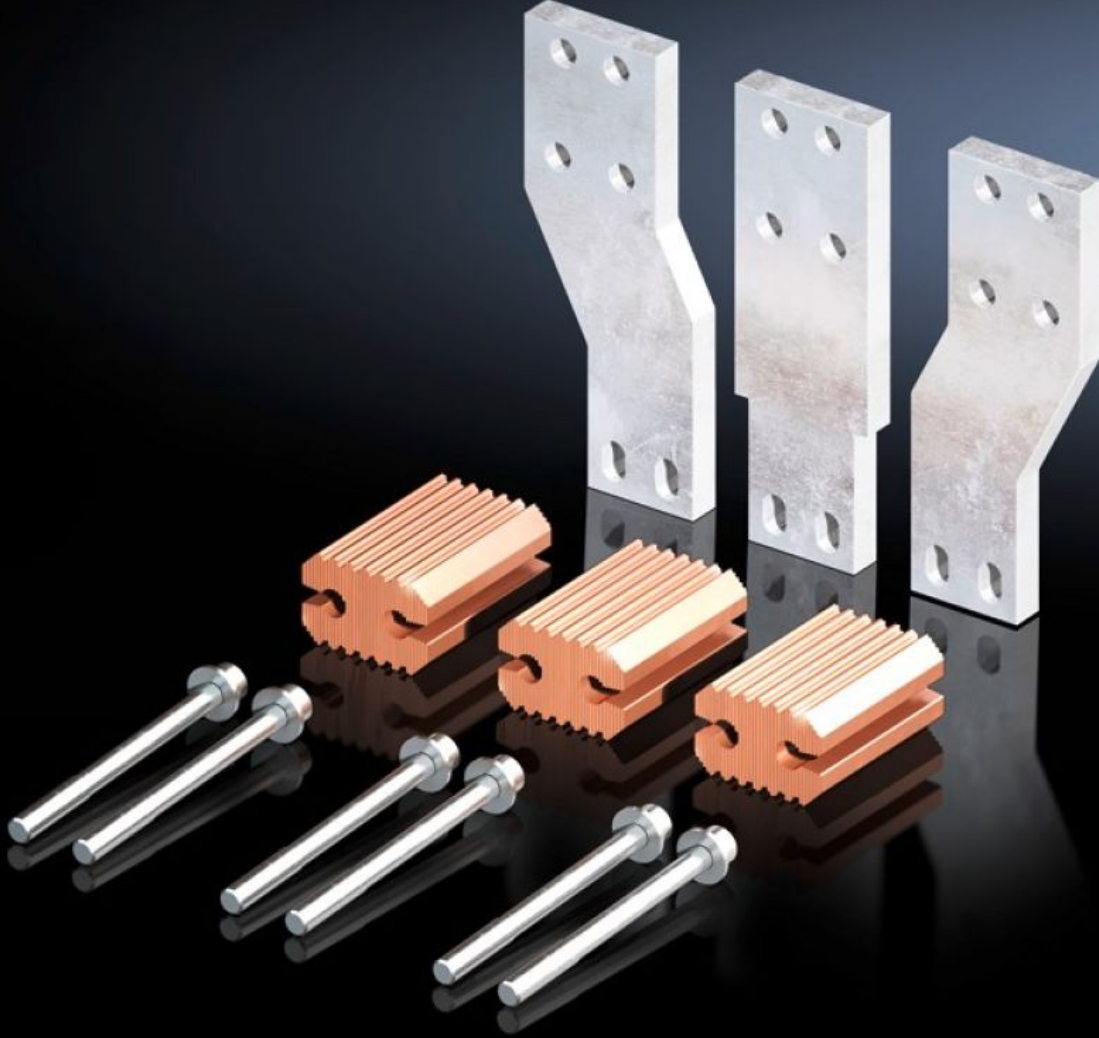

Rittal – The System.

Faster – better – everywhere.

SV 9677.730 Bağlantı seti

Durum: 21.05.2026 (Kaynak: rittal.com/tr-tr)

ENCLOSURES

POWER DISTRIBUTION

CLIMATE CONTROL

IT INFRASTRUCTURE

SOFTWARE & SERVICES

FRIEDHELM LOH GROUP