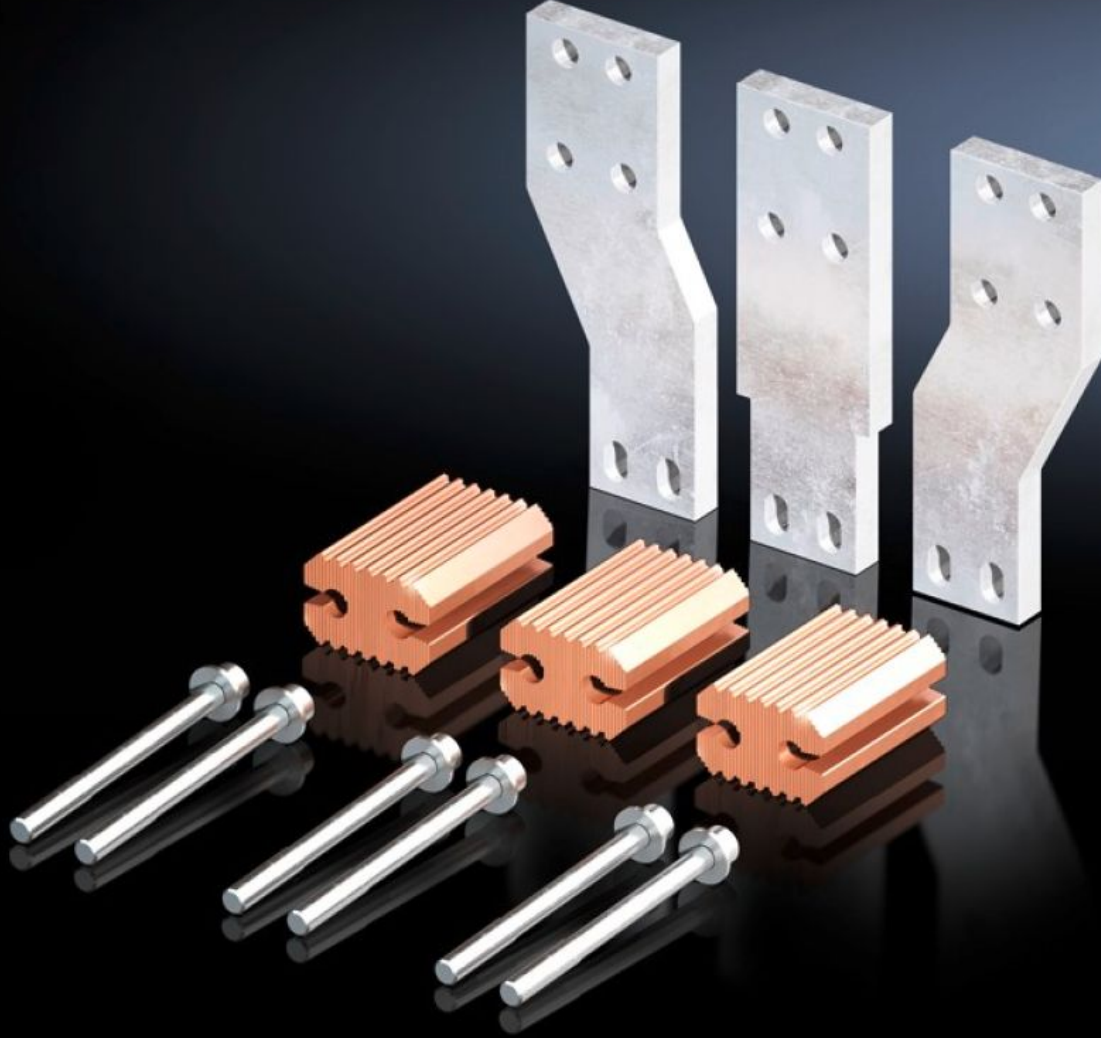

Rittal – The System.

Faster – better – everywhere.

SV 9677.740 Bağlantı seti

Durum: 06.04.2026 (Kaynak: rittal.com/tr-tr)

ENCLOSURES

POWER DISTRIBUTION

CLIMATE CONTROL

IT INFRASTRUCTURE

SOFTWARE & SERVICES

FRIEDHELM LOH GROUP