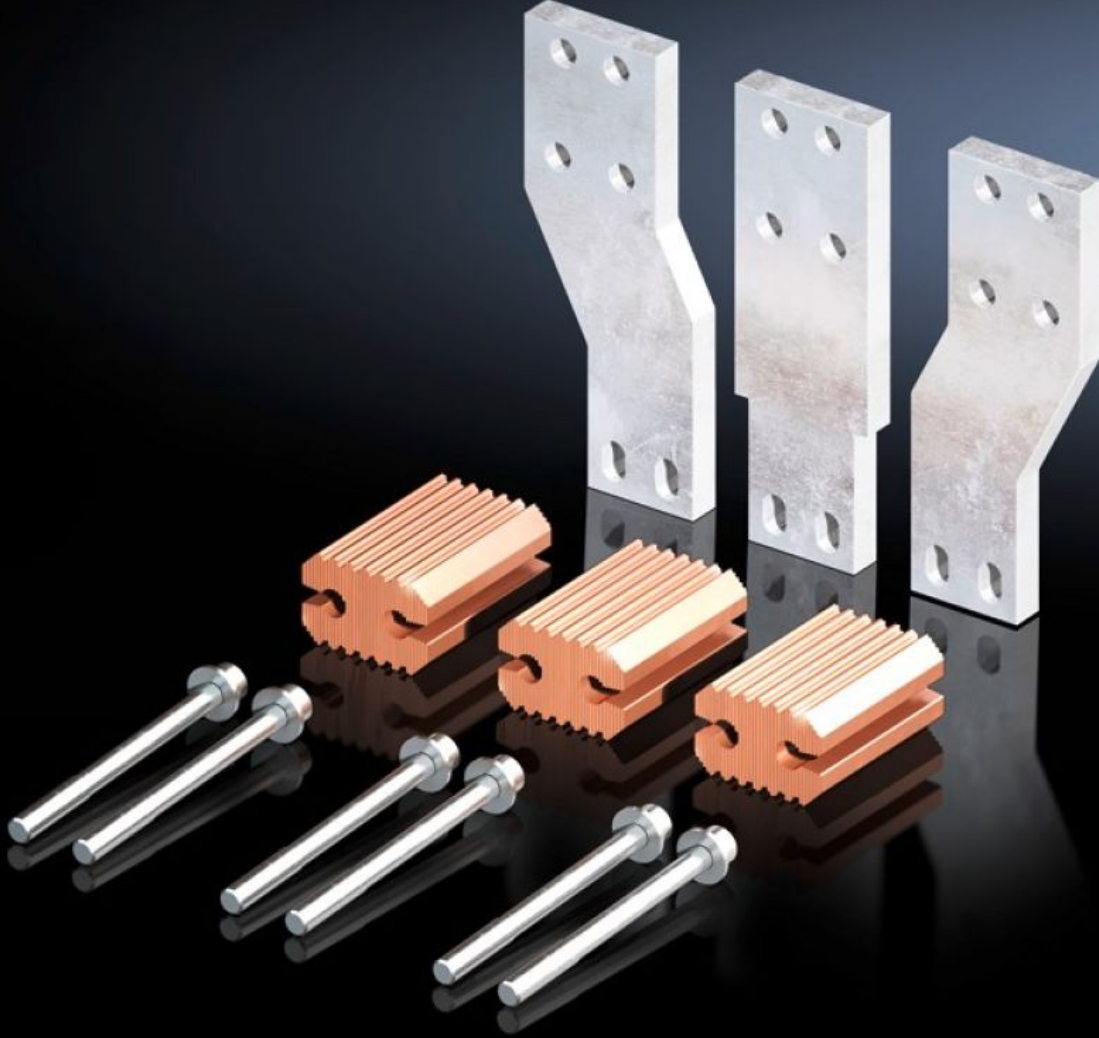

Rittal – The System.

Faster – better – everywhere.

SV 9677.760 Bağlantı seti

Durum: 18.06.2026 (Kaynak: rittal.com/tr-tr)

ENCLOSURES

POWER DISTRIBUTION

CLIMATE CONTROL

IT INFRASTRUCTURE

SOFTWARE & SERVICES

FRIEDHELM LOH GROUP