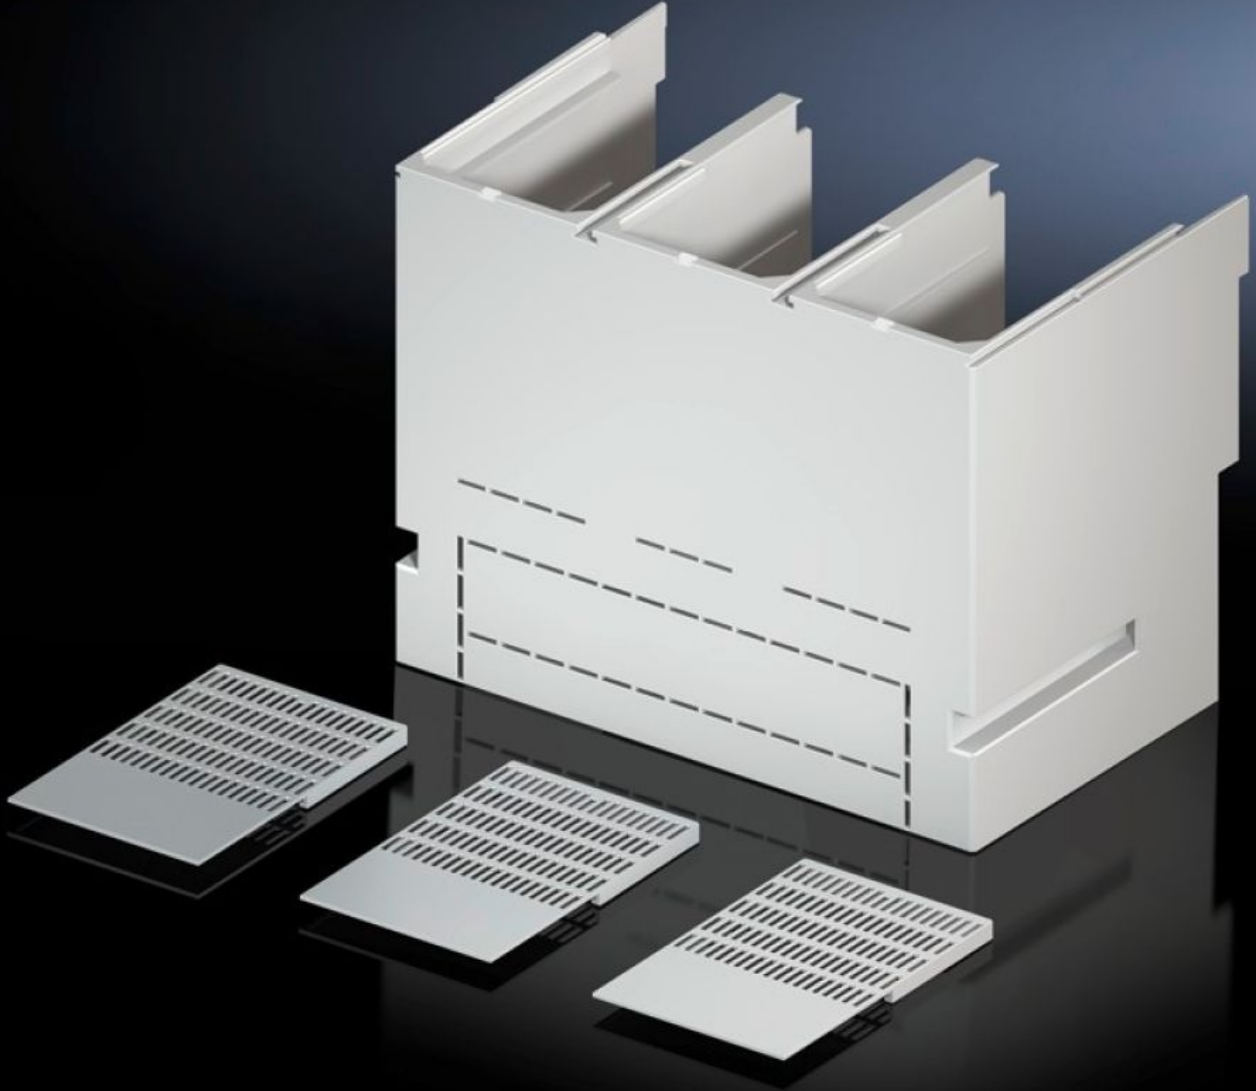

Rittal – The System.

Faster – better – everywhere.

SV 9677.798

Dokunma koruması muhafaza kapağı

Durum: 04.06.2026 (Kaynak: rittal.com/tr-tr)

ENCLOSURES

POWER DISTRIBUTION

CLIMATE CONTROL

IT INFRASTRUCTURE

SOFTWARE & SERVICES

FRIEDHELM LOH GROUP

SV 9677.798 - Dokunma koruması muhafaza kapađı cihaz adaptörü için

Bađlantı setinin ön taraftan kapatılması için.

Özellikleri

Model numarası	SV 9677.798
Ürün açıklaması	Bađlantı setinin ön tarafının kapatılması için. Kapak seçime bađlı olarak siviçin kablo bađlantısı için de kullanılabilir. Yan paneller kullanılarak açık kablo erişimlerinin kapatılmasını sağlayabilir.
Malzeme	Poliamid UL 94-V0 uyarınca yangın koruma
Teslimat kapsamı	Yan paneller
Üretici (tip) için uygun	Schneider Electric (NS)
Paketteki adet	1 adet
Net ađırlık	1 kg
Brüt ađırlık	1,3 kg
Gümrük tarifesi numarası	85369095
ETIM 9	EC000775
ECLASS 8.0	27142116
Ürün açıklaması	SV Contact hazard protection cover, for component adaptor SV 967770X/71X, (Schneider Electric - NS1600)