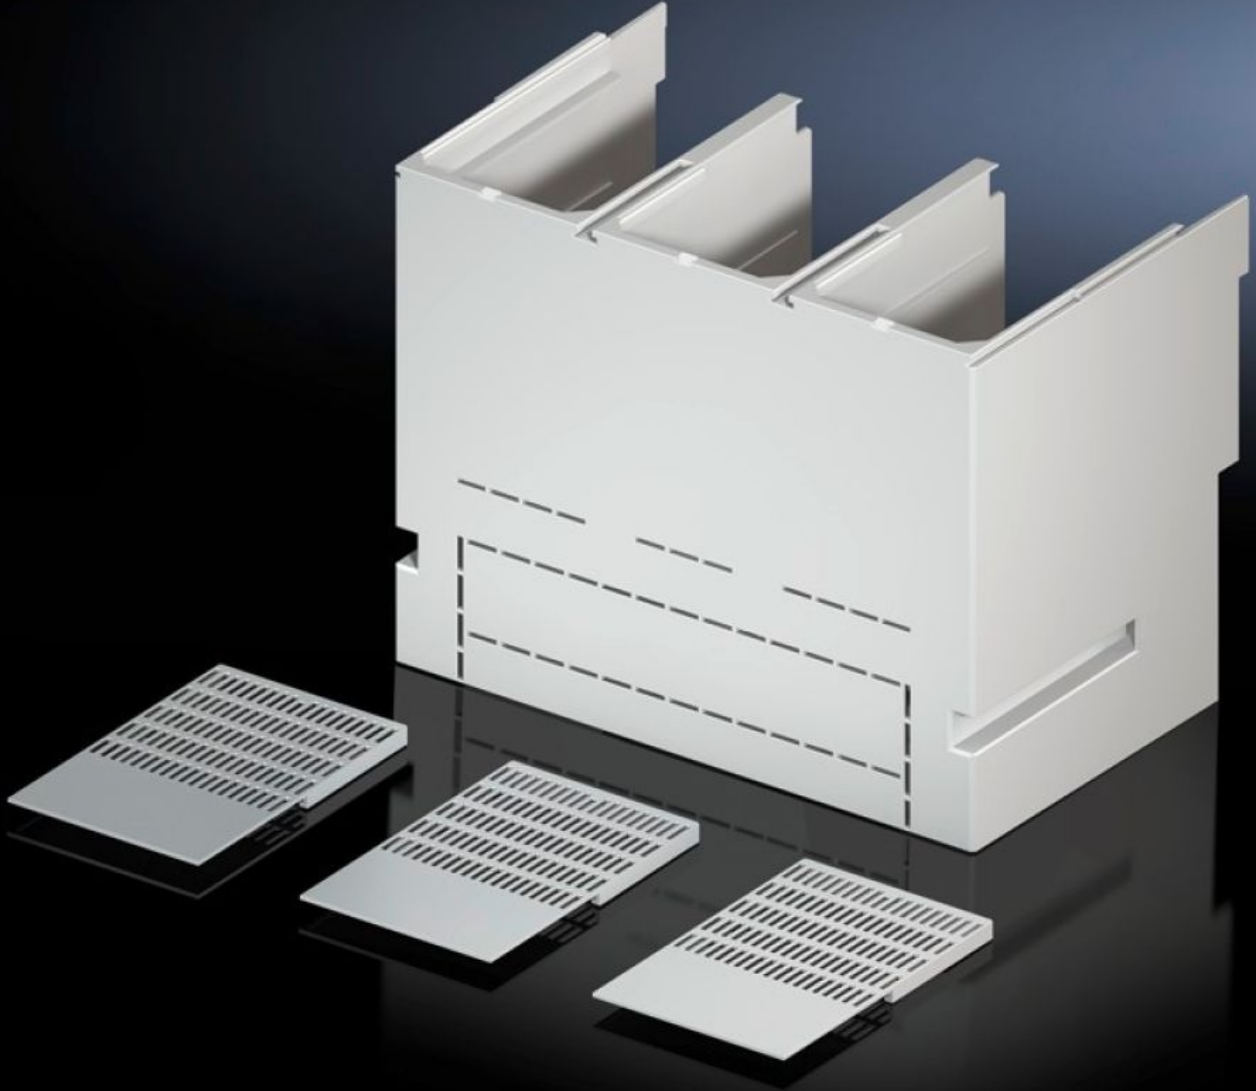

Rittal – The System.

Faster – better – everywhere.

SV 9677.798

Dokunma koruması muhafaza kapağı

Durum: 17.04.2026 (Kaynak: rittal.com/tr-tr)

ENCLOSURES

POWER DISTRIBUTION

CLIMATE CONTROL

IT INFRASTRUCTURE

SOFTWARE & SERVICES

FRIEDHELM LOH GROUP

SV 9677.798 - Dokunma koruması muhafaza kapağı cihaz adaptörü için

Bağlantı setinin ön taraftan kapatılması için.

Özellikleri

Model numarası	SV 9677.798
Ürün açıklaması	Bağlantı setinin ön tarafının kapatılması için. Kapak seçime bağlı olarak siviçin kablo bağlantısı için de kullanılabilir. Yan paneller kullanılarak açık kablo erişimlerinin kapatılmasını sağlayabilir.
Malzeme	Poliamid UL 94-V0 uyarınca yangın koruma
Teslimat kapsamı	Yan paneller
Üretici (tip) için uygun	Schneider Electric (NS1600)
Paketteki adet	1 adet
Net ağırlık	1 kg
Brüt ağırlık	1,3 kg
Gümrük tarifesi numarası	85369095
ETIM 9	EC000775
ECLASS 8.0	27142116
Ürün açıklaması	SV Contact hazard protection cover, for component adaptor SV 967770X/71X, (Schneider Electric - NS1600)